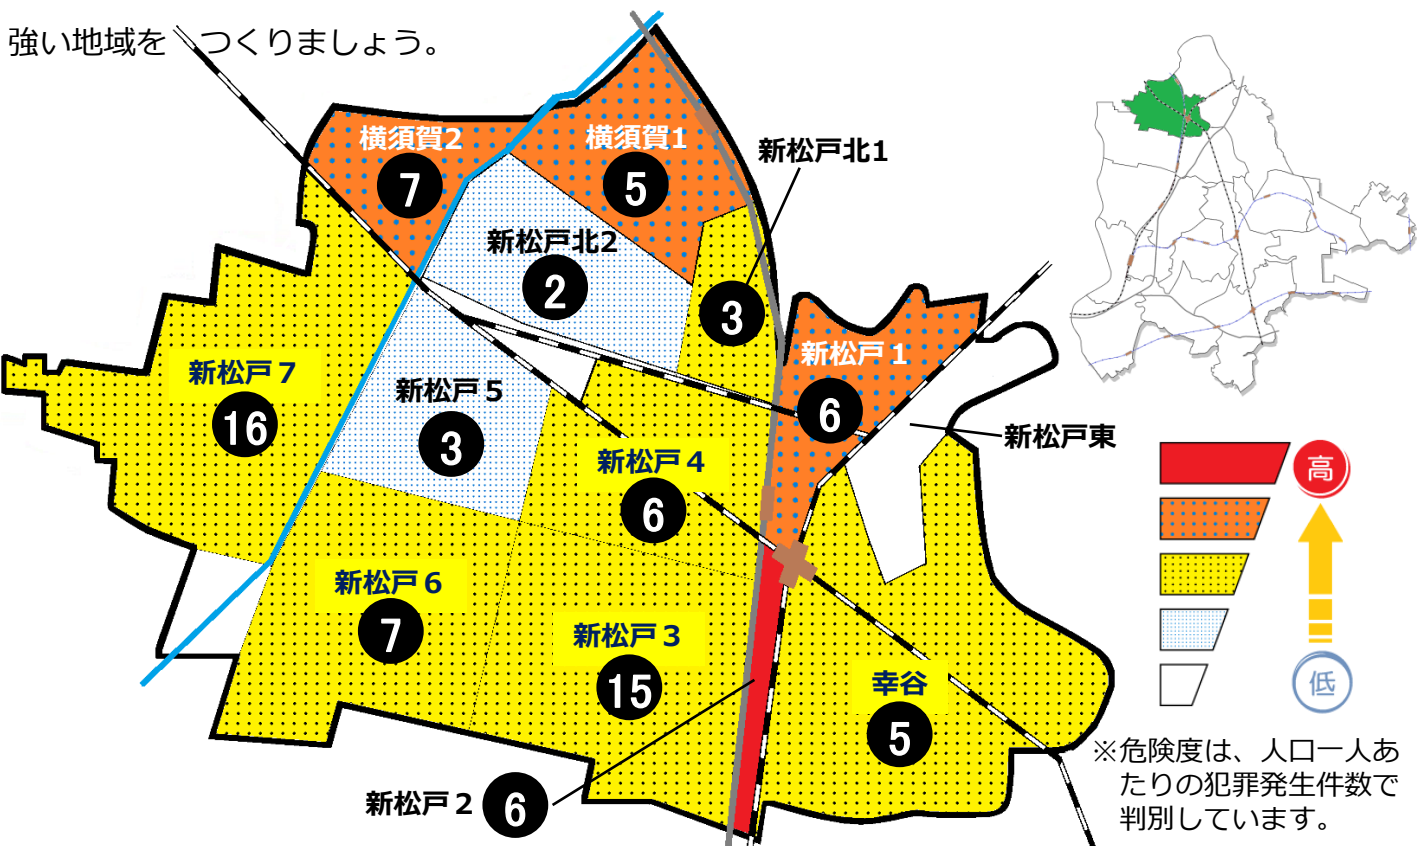

松戸市犯罪発生マップ 新松戸交番管内 H28.1月~12月版

(住宅対象侵入盗、自動車盗、車上・部品狙い、ひったくり)

犯罪4種の市内対比危険度は4です。犯罪4種の合計は81件で、前年の64件から7件増加しました。侵入盗、車上・部品ねらい、ひったくりの発生率は市内平均より高く、特に横須賀2丁目、新松戸7丁目で車上・部品ねらいが大きく増加しました。また、新松戸駅周辺では自転車盗が増加し、発生件数は市内最多となっております。自転車はツーロックを徹底して周囲で声掛け、より犯罪に強い地域をつくりましょう。

※危険度は、人口一人あたりの犯罪発生件数で判別しています。

町名	罪種				計	前年 同期比
	住宅対象 侵入盗	自動車盗	車上・ 部品狙い	ひったくり		
横須賀1丁目	2		2	1	5	+5
横須賀2丁目	1		6		7	+1
新松戸北1丁目		1	2		3	±0
新松戸北2丁目			2		2	-4
新松戸1丁目	1		4	1	6	-4
新松戸2丁目	2		4		6	-3
新松戸3丁目	2	2	10	1	15	+4
新松戸4丁目	1		4	1	6	-3
新松戸5丁目	1		2		3	+3
新松戸6丁目	1		5	1	7	+3
新松戸7丁目	1		13	2	16	+8
新松戸東					0	-1
幸谷	4		1		5	-2
計	16	3	55	7	81	+7

自転車盗	うち 施錠なし		前年 同期比
	うち 施錠なし	うち 施錠なし	
7	4	4	+5
3	2	2	-3
3	0	0	±0
4	2	2	-1
37	15	15	+5
28	8	8	+4
33	17	17	-5
24	8	8	+15
9	4	4	+3
6	5	5	-2
9	5	5	-2
			-2
37	14	14	+28
200	84	84	+45