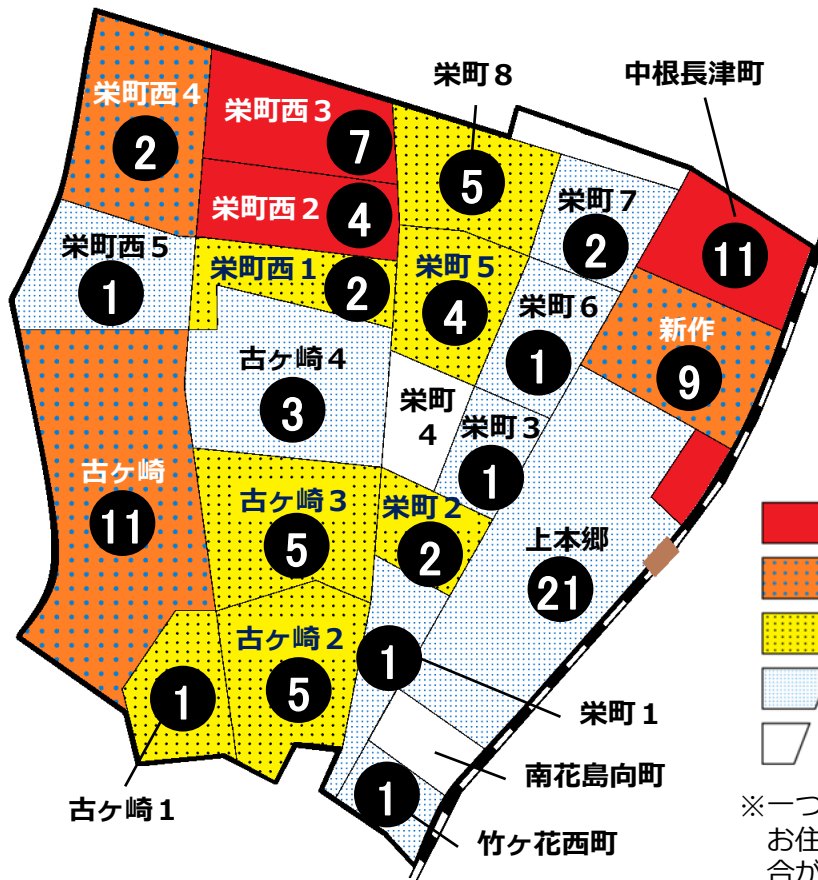

# 松戸市犯罪発生マップ 栄町交番管内 H28.1月～12月版

(住宅対象侵入盗、自動車盗、車上・部品狙い、ひったくり)

犯罪4種の市内対比危険度は5です。犯罪4種の合計は69件で、前年の53件から16件増加しました。侵入盗は前年より減少したものの、車上・部品ねらいが前年の約2倍に増加しました。

自転車盗は、ほとんどの地区で前年に比べ著しく増加しました。主に戸建てや集合住宅の敷地内で盗難にあっており、多くは無施錠が狙われています。自宅でも油断せず確実に施錠するなどして防犯対策を徹底し、より犯罪に強い地域をつくりましょう。

※危険度は、人口一人あたりの犯罪発生件数で判別しています。

※一つの大字の中で管轄区域が分かれている場合、お住まいの大字が他のエリアに表示されている場合があります。

町名	罪種	住宅対象侵入盗	自動車盗	車上・部品狙い	ひったくり	計	前年同期比
栄町西1丁目				2		2	+1
栄町西2丁目		2		2		4	+3
栄町西3丁目				7		7	+5
栄町西4丁目		1		1		2	+1
栄町西5丁目		1		1		2	-3
栄町1丁目				1		1	-1
栄町2丁目		1		1		2	+1
栄町3丁目				1		1	-1
栄町4丁目				0		0	-4
栄町5丁目		1		3		4	+1
栄町6丁目				1		1	±0
栄町7丁目		1	1			2	+1
栄町8丁目		1	1	3		5	+2
古ヶ崎		2		8	1	11	+3
古ヶ崎1丁目				1		1	+1
古ヶ崎2丁目		1	1	3		5	+1
古ヶ崎3丁目				5		5	+4
古ヶ崎4丁目		1		2		3	-5
中根長津町			1	10		11	+8
南花島向町						0	±0
竹ヶ花西町		1				1	-2
計		13	4	51	1	69	+16
新作		4		5		9	+7
上本郷		2	2	15	2	21	-3

自転車盗	うち施錠なし	前年同期比
9	4	+8
5	3	+3
8	6	+7
3	3	+2
1	1	+1
0	0	-2
12	5	+7
7	2	+4
7	6	+6
7	4	+2
11	9	+7
8	5	+3
15	13	+12
9	2	+5
4	2	+1
13	8	+7
14	12	+3
21	13	+14
3	2	-2
1	0	-1
1	1	-1
159	101	+86
5	1	+3
86	38	+40