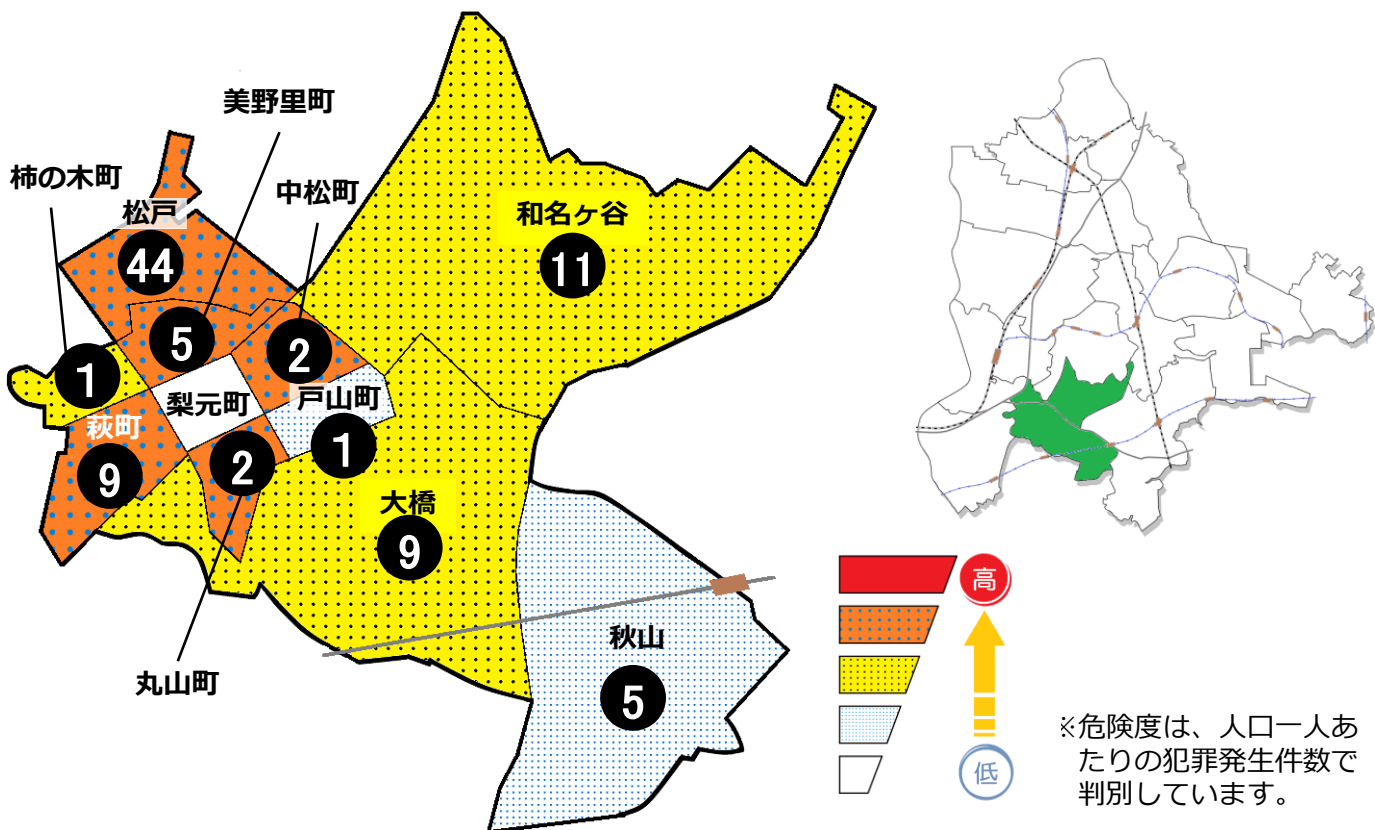

松戸市犯罪発生マップ 二十世紀ヶ丘交番管内 H28.1月～12月版

(住宅対象侵入盗、自動車盗、車上・部品狙い、ひったくり)

犯罪4種の市内対比危険度は5です。犯罪4種の合計は45件で、前年の34件から11件増加しました。特に自動車盗の発生率が市内平均よりも高く、また二十世紀ヶ丘萩町、大橋では車上・部品ねらいが増加しています。短時間でも車内に貴重品を残さないようにするなど防犯対策を充実させ、より犯罪に強い地域をつくりましょう。

町名	罪種				計	前年 同期比
	住宅対象 侵入盗	自動車盗	車上・ 部品狙い	ひったくり		
美野里町	3	1	1		5	+5
柿の木町				1	1	±0
中松町			2		2	-2
萩町		3	6		9	+4
戸山町	1				1	±0
梨元町					0	-1
丸山町			2		2	+1
和名ヶ谷	3		8		11	-1
大橋	1	1	7		9	+6
秋山	2	2	1		5	-1
計	10	7	27	1	45	+11
松戸	16	4	21	3	44	+11

自転車盗	うち 施錠なし		前年 同期比
	うち 施錠なし	うち 施錠あり	
			±0
			±0
2	1	1	+2
2	2	0	+1
1	1	0	±0
			-1
			-1
7	6	1	-1
1	1	0	-5
15	8	7	+8
28	19	9	+3
176	42	134	+18