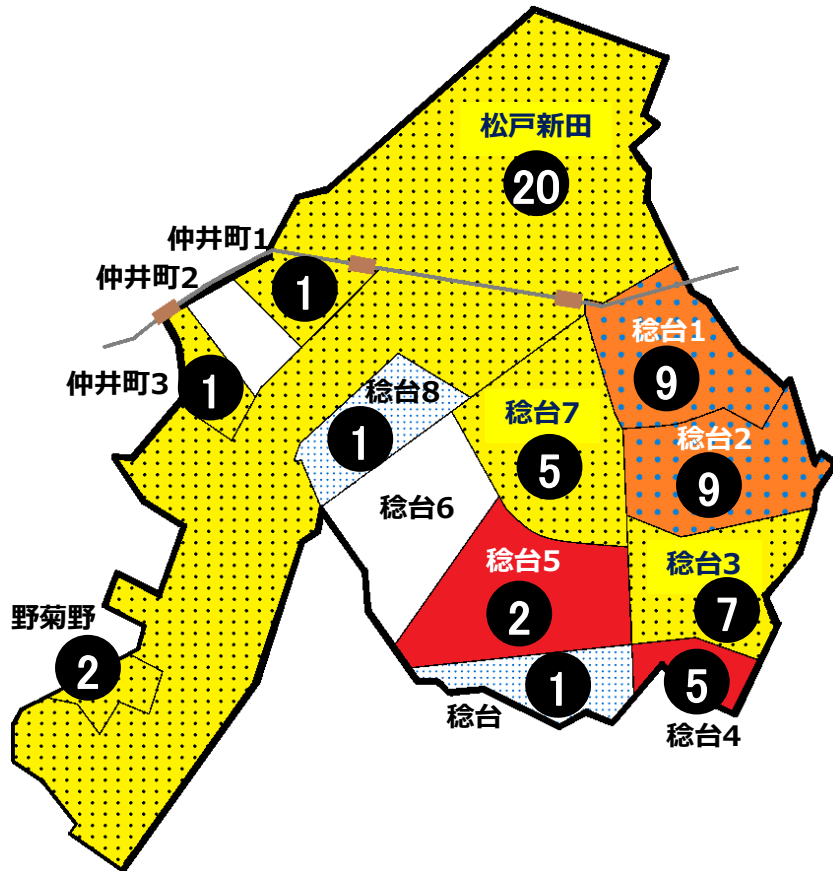

松戸市犯罪発生マップ 稔台交番管内 H28.1月～12月版

(住宅対象侵入盗、自動車盗、車上・部品狙い、ひったくり)

犯罪4種の市内対比危険度は4です。犯罪4種の合計は63件で、前年の56件から7件増加しました。住宅対象侵入盗、車上・部品ねらいの発生率は市内平均よりも高くなっています。侵入盗は稔台1丁目と7丁目、車上・部品ねらいは稔台1丁目～5丁目増加傾向にあります。ひったくりも油断できません。確実に施錠する、車内に貴重品を残さないようにするなど防犯対策を充実させ、より犯罪に強い地域をつくりましょう。

※危険度は、人口一人あたりの犯罪発生件数で判別しています。

町名	罪種	住宅対象侵入盗	自動車盗	車上・部品狙い	ひったくり	計	前年同期比
仲井町1丁目				1		1	-2
仲井町2丁目						0	-3
仲井町3丁目			1			1	±0
松戸新田		4	4	12		20	-4
野菊野		1		1		2	+1
稔台				1		1	-2
稔台1丁目		5		4		9	+7
稔台2丁目		5		2	2	9	+3
稔台3丁目		3		4		7	+3
稔台4丁目		1		4		5	+5
稔台5丁目				1	1	2	+2
稔台6丁目						0	±0
稔台7丁目		4		1		5	±0
稔台8丁目		1				1	-3
計		24	5	31	3	63	+7

自転車盗	うち 施錠なし	前年同期比
1	1	±0
		±0
		-1
16	7	-4
1	1	-1
		±0
12	8	+8
1	0	±0
3	3	+2
		-1
		±0
		±0
1	1	-1
1	1	-3
36	22	-1