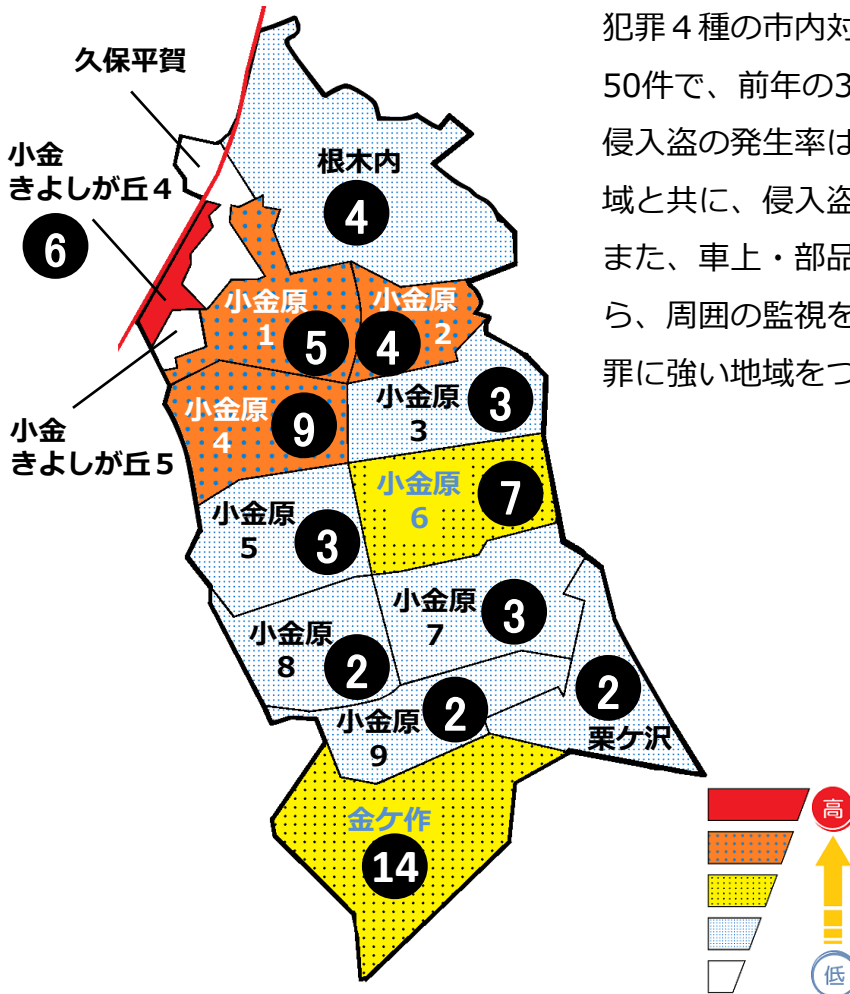

松戸市犯罪発生マップ 小金原交番管内 H28.1月~12月版

(住宅対象侵入盗、自動車盗、車上・部品狙い、ひったくり)

犯罪4種の市内対比危険度は3です。犯罪4種の合計は50件で、前年の34件から16件増加しました。住宅対象侵入盗の発生率は市内平均よりも高く、隣接する小金地域と共に、侵入盗の被害が多い地域となっております。また、車上・部品ねらいも増加傾向となっていることから、周囲の監視を徹底して防犯対策を充実させ、より犯罪に強い地域をつくりましょう。

※危険度は、人口一人あたりの犯罪発生件数で判別しています。

町名	住宅対象侵入盗	自動車盗	車上・部品狙い	ひったくり	計	前年同期比
根木内	4				4	±0
久保平賀					0	±0
小金きよしが丘4丁目			6		6	+3
小金きよしが丘5丁目					0	-2
小金原1丁目	4		1		5	+2
小金原2丁目	1		3		4	+2
小金原3丁目	1		2		3	+1
小金原4丁目	6		2	1	9	+7
小金原5丁目	2		1		3	-1
小金原6丁目	2		5		7	+5
小金原7丁目	1		2		3	-1
小金原8丁目			2		2	-1
小金原9丁目	1		1		2	±0
栗ヶ沢	1		1		2	+1
計	23	0	26	1	50	+16
金ヶ作	2	2	10		14	+4

自転車盗	うち 施錠なし	前年同期比
4	4	-1
3	1	+2
6	5	+5
1	1	+1
3	2	+3
2	2	±0
10	6	+9
4	2	+3
6	3	+5
8	8	+3
		-1
4	3	+4
		-1
3	3	+2
54	40	+34
20	14	-7