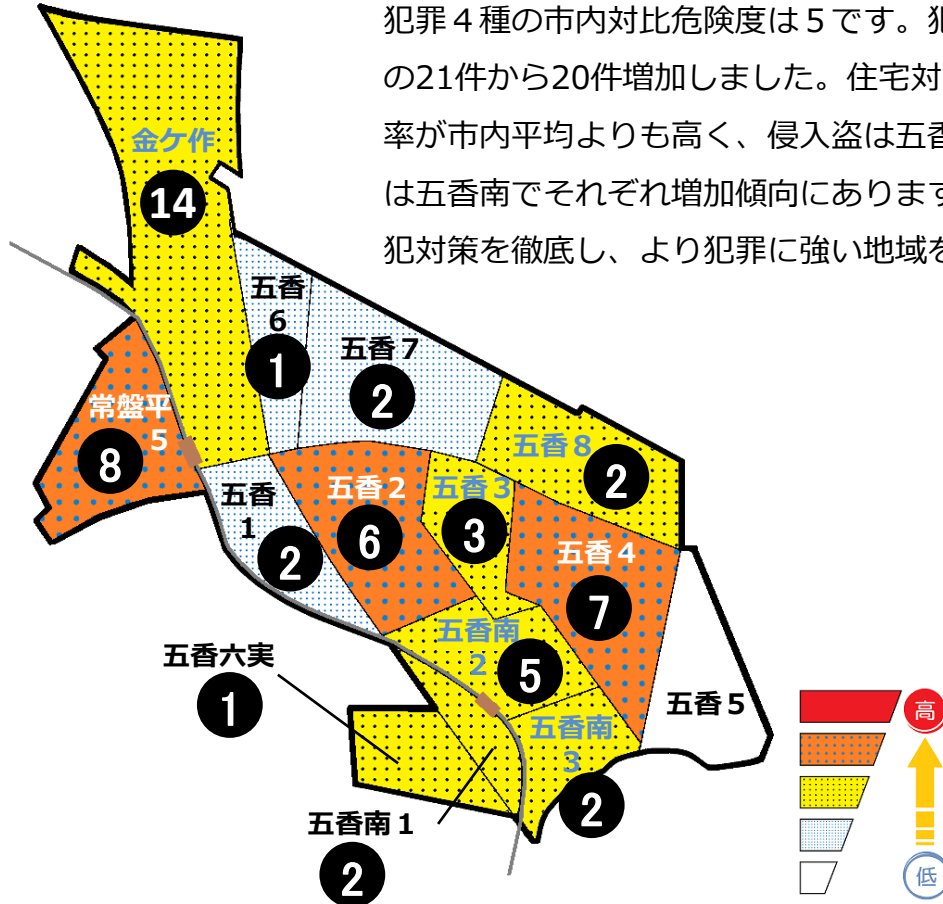

# 松戸市犯罪発生マップ 五香交番管内 H28.1月～12月版

(住宅対象侵入盗、自動車盗、車上・部品狙い、ひったくり)

犯罪4種の市内対比危険度は5です。犯罪4種の合計は41件で、前年の21件から20件増加しました。住宅対象侵入盗、ひったくりの発生率が市内平均よりも高く、侵入盗は五香1丁目～7丁目、ひったくりは五香南でそれぞれ増加傾向にあります。確実に施錠するなどして防犯対策を徹底し、より犯罪に強い地域をつくりましょう。

※危険度は、人口一人あたりの犯罪発生件数で判別しています。

町名	住宅対象侵入盗	自動車盗	車上・部品狙い	ひったくり	計	前年同期比
常盤平5丁目	1	1	5	1	8	+7
五香1丁目	1	1			2	±0
五香2丁目	5		1		6	+2
五香3丁目	1	1	1		3	+3
五香4丁目	5	1		1	7	+6
五香5丁目					0	±0
五香6丁目	1				1	-1
五香7丁目	1	1			2	+2
五香8丁目	2				2	-3
五香南1丁目			2		2	+2
五香南2丁目			1	4	5	+4
五香南3丁目	1			1	2	-3
五香六実	1				1	+1
計	19	5	10	7	41	+20

自転車盗	うち施錠なし	前年同期比
31	19	+8
8	3	+2
4	3	+2
		±0
9	5	+2
		-1
3	2	+1
4	1	+3
11	8	+6
5	2	+1
6	2	+1
1	0	-3
		-1
82	45	+21

金ケ作	2	2	10		14	+4
-----	---	---	----	--	----	----

20	14	-7
----	----	----