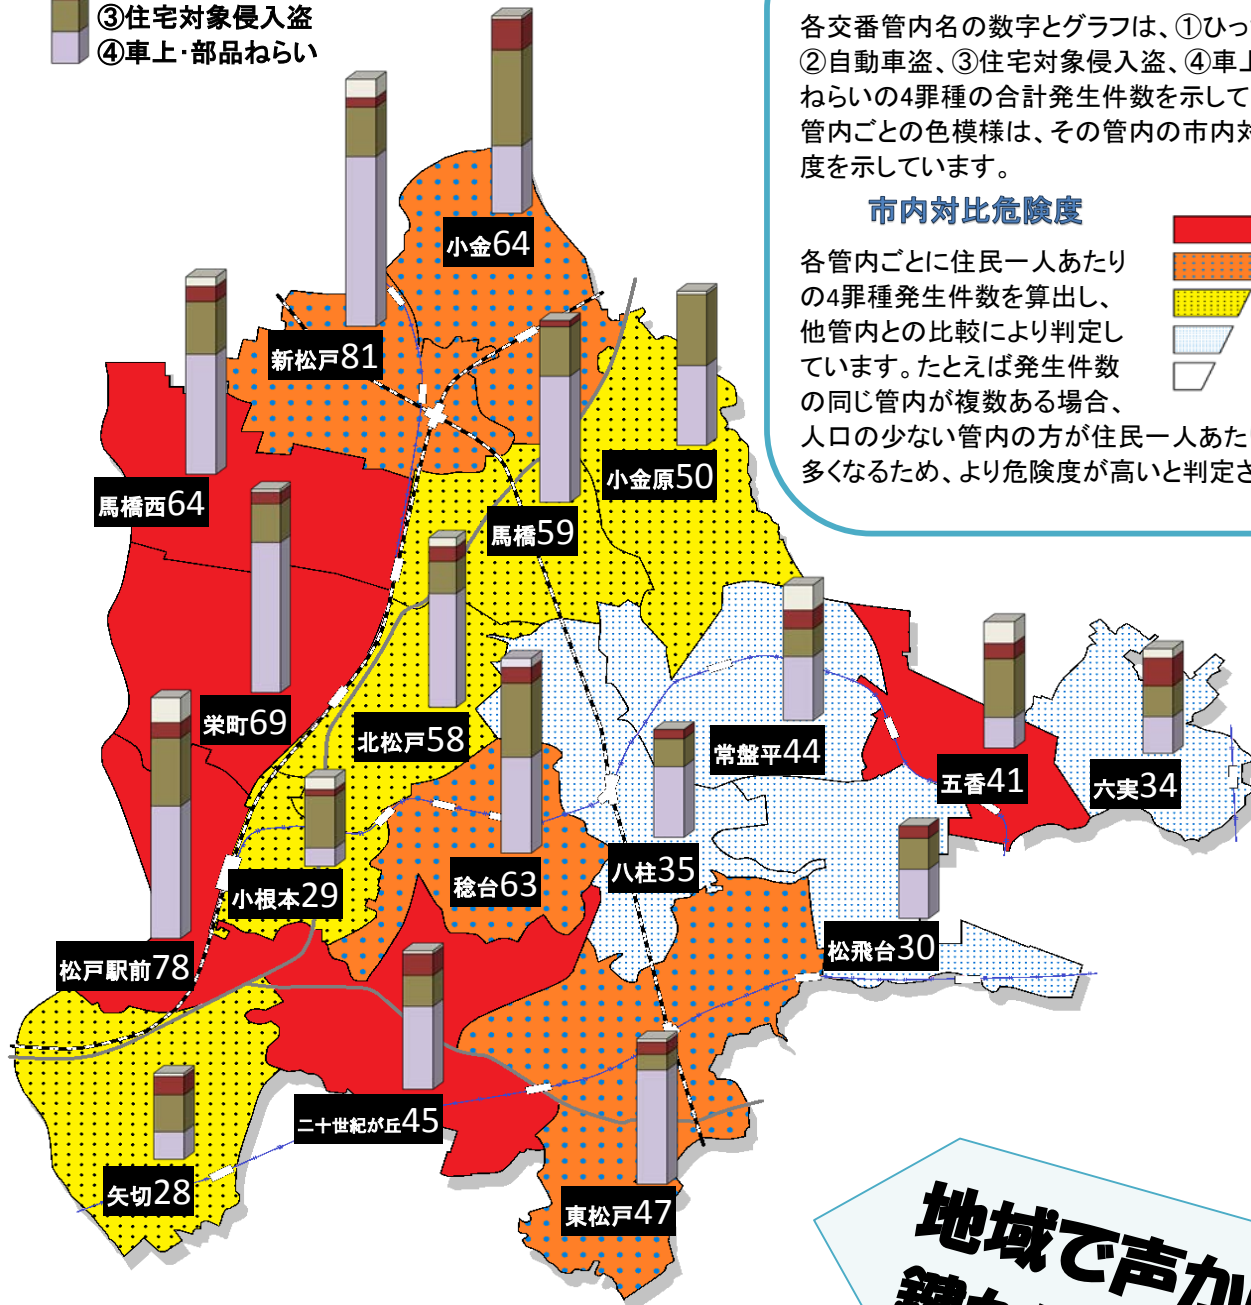

松戸市犯罪発生マップ

H28.1月～12月版

- ① ひったくり
- ② 自動車盗
- ③ 住宅対象侵入盗
- ④ 車上・部品ねらい

マップの見方

各交番管内名の数字とグラフは、①ひったくり、②自動車盗、③住宅対象侵入盗、④車上・部品ねらいの4罪種の合計発生件数を示しています。管内ごとの色模様は、その管内の市内対比危険度を示しています。

市内対比危険度

各管内ごとに住民一人あたりの4罪種発生件数を算出し、他管内との比較により判定しています。たとえば発生件数の同じ管内が複数ある場合、人口の少ない管内の方が住民一人あたりの件数が多くなるため、より危険度が高いと判定されます。

犯罪情勢

- ・平成28年の年間犯罪発生件数は 5,112件(前年比+320件)。
- ・4罪種合計は919件(前年比+126件)。車上・部品ねらい、ひったくりが増加傾向。
- ・自転車盗は1,649件(前年比+288件)。ひったくりや侵入盗を誘発する可能性あり。
- ・電話de詐欺のうち、還付金詐欺の前兆電話が急増。オレオレ詐欺も依然として高い水準。

いずれの犯罪も、市民一人ひとりが対策をすることで、被害を減らすことができます！

地域で声かけ、鍵かけを！

※松戸警察署・松戸東警察署より提供された犯罪発生件数に基づき作成しています。

松戸市 市民安全課 047-366-7285