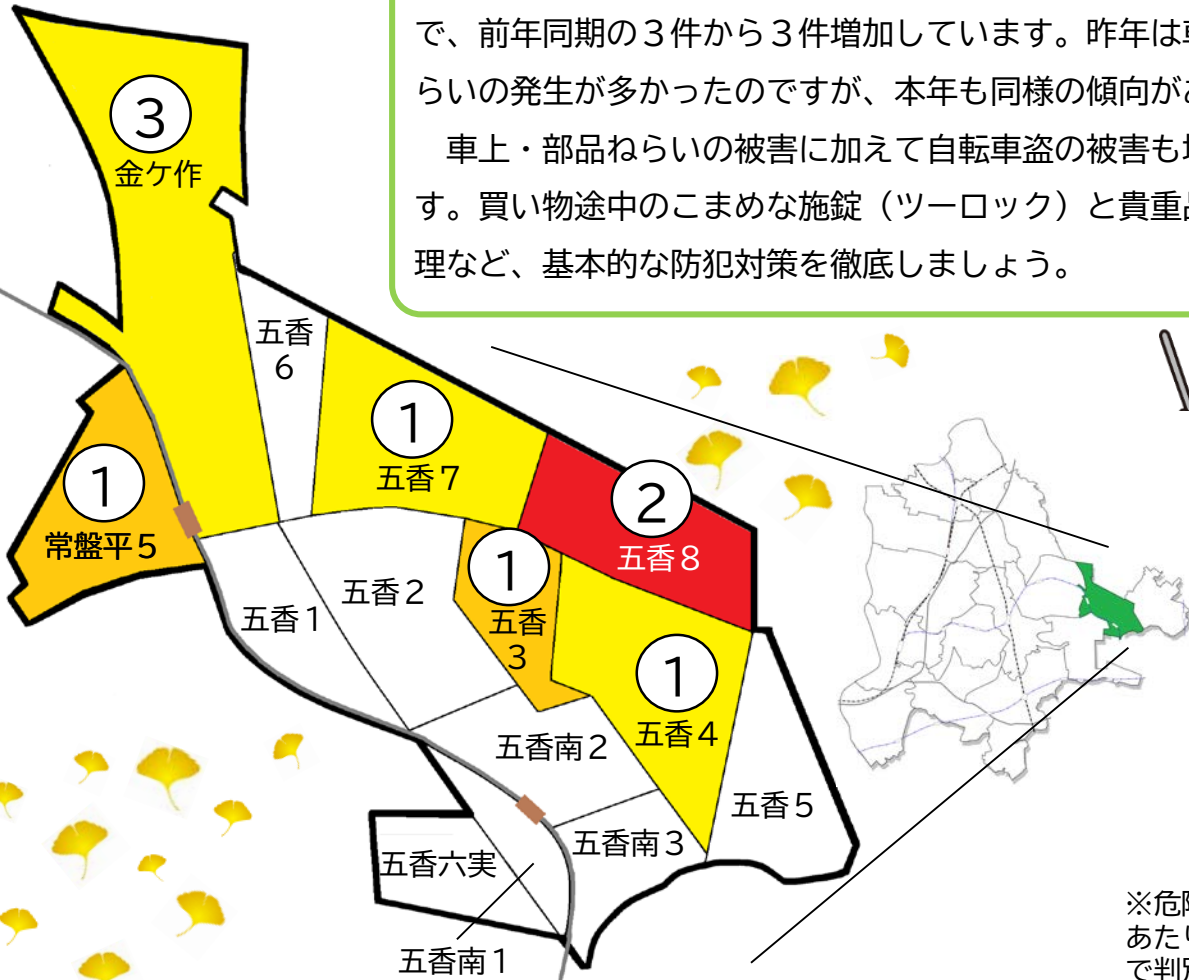

松戸市犯罪発生マップ 五香交番管内 2022.1月～6月版

(住宅対象侵入盗、自動車盗、ひったくり、車上・部品ねらい)

窃盗4罪種の市内対比危険度は5です。窃盗4罪種の合計は6件で、前年同期の3件から3件増加しています。昨年は車上・部品ねらいの発生が多かったのですが、本年も同様の傾向があります。

車上・部品ねらいの被害に加えて自転車盗の被害も増加しています。買い物途中のこまめな施錠（ツーロック）と貴重品の確実な管理など、基本的な防犯対策を徹底しましょう。

※危険度は、人口1人あたりの犯罪発生件数で判別しています。

町名	罪種	窃盗4罪種				計	対比		自転車盗		対比	
		住宅対象侵入盗	自動車盗	ひったくり	車上・部品ねらい		前同	年比	うち施錠なし	前同	年比	
常盤平5丁目					1		+1	1			-1	
五香1丁目					0		-1	1			±0	
五香2丁目					0		±0	2	2		+2	
五香3丁目	1				1		+1				±0	
五香4丁目					1		+1	1	1		±0	
五香5丁目					0		±0	1	1		+1	
五香6丁目					0		-1	2	2		+2	
五香7丁目			1		1		+1				±0	
五香8丁目					2		+2				-2	
五香南1丁目					0		±0	1			+1	
五香南2丁目					0		±0	2			+1	
五香南3丁目					0		±0				±0	
五香六実					0		-1				±0	
計		1	1	0	4		+3	11	7		+4	
金ヶ作			1		2		+1	3	1		-4	

※一つの町名の中で管轄区域が分かれている場合、お住まいの町名が他のエリアに表示されている場合があります。