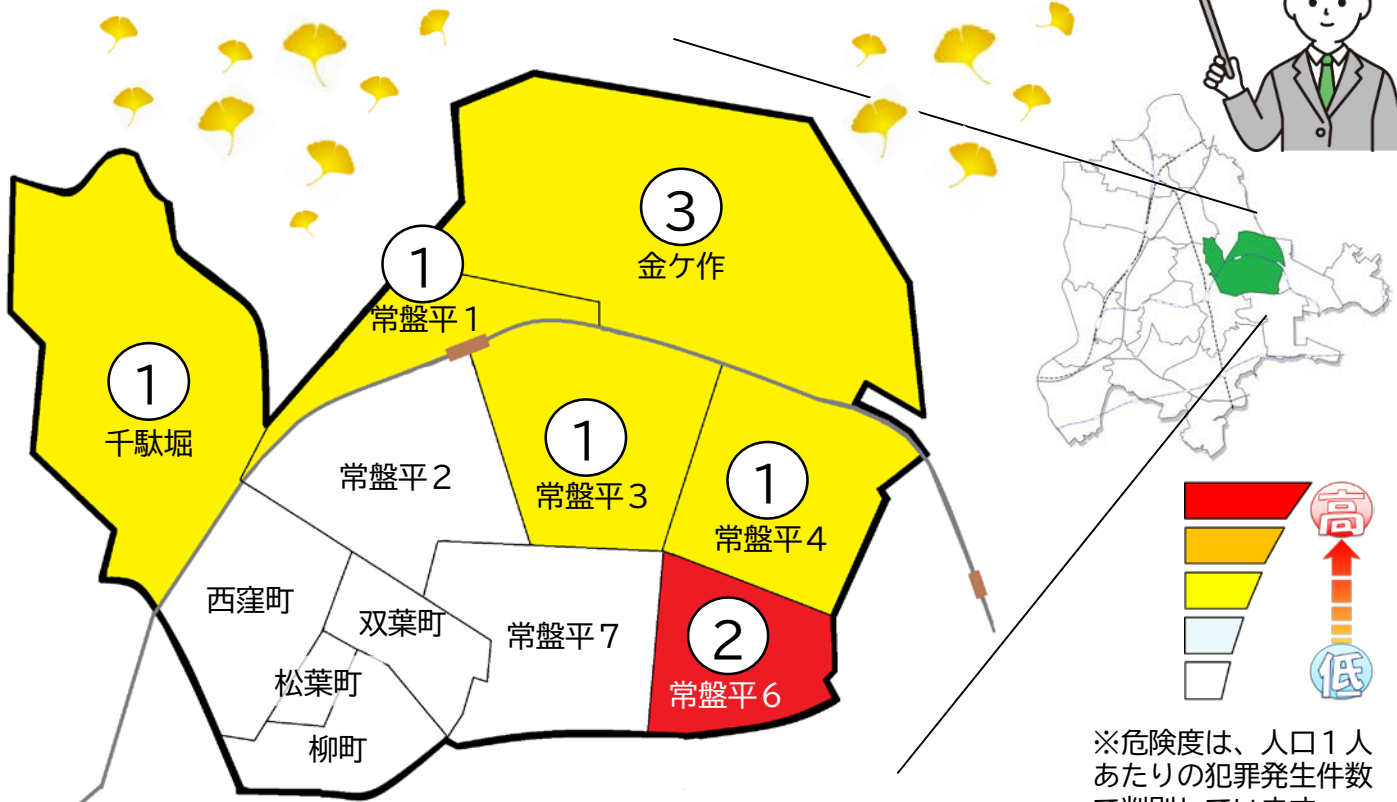

松戸市犯罪発生マップ 常盤平交番管内 2022.1月~6月版

(住宅対象侵入盗、自動車盗、ひったくり、車上・部品ねらい)

窃盗4罪種の市内対比危険度は3です。窃盗4罪種の合計は8件で、前年同期の14件から6件減少しています。昨年は車上・部品ねらいが常盤平交番管内で18件発生していました。

本年に入ってから比較的落ち着いた状況となっていますが、住宅対象侵入盗が散発的に発生しています。自宅の防犯対策状況を再度確認して泥棒に狙われにくい環境に配慮し、こまめな施錠など、日々の生活のなかでも防犯対策を意識しましょう。

※危険度は、人口1人あたりの犯罪発生件数で判別しています。

町名	罪種	住宅対象 侵入盗	自動車盗	ひったくり	車上・部 品ねらい	計	前 同 期	年 比	自転車盗	前 同 期 比	
										うち 施錠なし	年 比
金ヶ作			1		2	3	+1		3	1	-4
常盤平1丁目		1				1	-1		1	1	±0
常盤平2丁目						0	-2				-2
常盤平3丁目					1	1	±0				-1
常盤平4丁目		1				1	-4		3	1	+1
常盤平6丁目		1	1			2	+2		1	1	+1
常盤平7丁目						0	±0		3	2	+3
常盤平松葉町						0	±0				±0
常盤平西窪町						0	-1				±0
常盤平双葉町						0	±0				±0
常盤平柳町						0	-1				-1
計		3	2	0	3	8	-6		11	6	-3
千駄堀					1	1	+1		1	1	-3

※一つの町名の中で管轄区域が分かれている場合、お住まいの町名が他のエリアに表示されている場合があります。