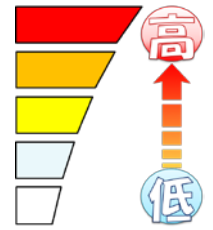

# 松戸市犯罪発生マップ 馬橋西交番管内 2022.1月~6月版

(住宅対象侵入盗、自動車盗、ひったくり、車上・部品ねらい)

窃盗4罪種の市内対比危険度は2です。窃盗4罪種の合計は4件で、前年同期の8件から4件減少しています。昨年と比較すると住宅対象侵入窃盗の発生はありませんが、自転車盗は多く発生しています。

自転車盗や車上ねらいの被害を防ぐためには、自転車は、確実な施錠（ツーロック）を心掛け、買い物の際などもこまめに施錠し、他店で購入した商品を自転車のかごなどに置いて離れないようにしましょう。

※危険度は、人口1人あたりの犯罪発生件数で判別しています。

町名	罪種	住宅対象 侵入盗	自動車盗	ひったくり	車上・部 品ねらい	計	前 同 期	年 比	自転車盗	
									うち 施錠なし	前 同 期
七右衛門新田						0	±0			±0
主水新田						0	±0			±0
旭町1丁目						0	±0			±0
旭町2丁目						0	±0			±0
旭町3丁目						0	±0			±0
旭町4丁目						0	±0			±0
新松戸南1丁目						0	-1			±0
新松戸南2丁目						0	±0			-1
新松戸南3丁目					1	1	±0	1	1	+1
西馬橋1丁目						0	-1		1	+1
西馬橋2丁目						0	-3			-2
西馬橋3丁目					1	1	+1	1	1	+1
西馬橋4丁目						0	±0			-1
西馬橋5丁目						0	±0			±0
西馬橋相川町					1	1	+1	1	1	+1
西馬橋蔵元町					1	1	±0	3	2	-4
西馬橋広手町						0	±0	3	1	+3
西馬橋幸町						0	-1	4	3	+1
計		0	0	0	4	4	-4	14	10	±0