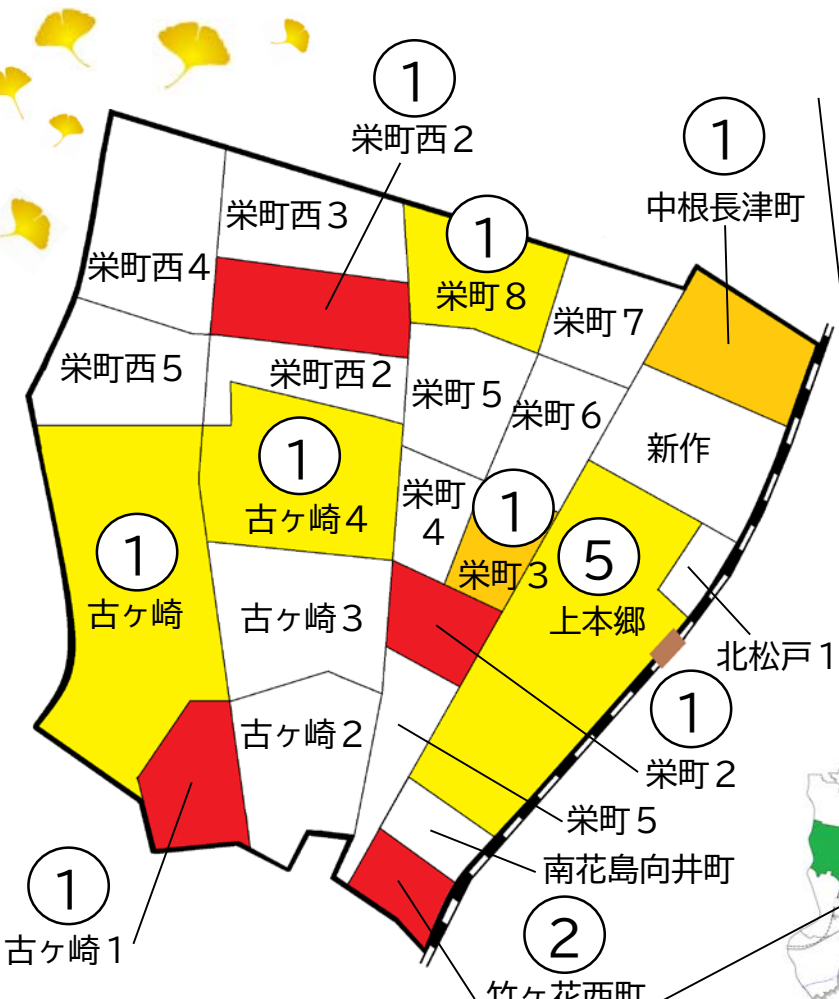

松戸市犯罪発生マップ 栄町交番管内 2022.1月～6月版

(住宅対象侵入盗、自動車盗、ひったくり、車上・部品ねらい)

窃盗4罪種の市内対比危険度は5です。窃盗4罪種の合計は10件で、前年同期の8件から2件増加しています。昨年と比較すると自動車盗の発生はありませんが、車上ねらい・部品ねらい、自転車盗は継続して発生しています。

被害を防ぐためにも、こまめな施錠と自身の貴重品の管理に注意しましょう。

※危険度は、人口1人あたりの犯罪発生件数で判別しています。

町名	罪種	住宅対象侵入盗	自動車盗	ひったくり	車上・部品ねらい	計	前年同期	年比
栄町西1丁目						0	-1	
栄町西2丁目					1	1	+1	
栄町西3丁目						0	±0	
栄町西4丁目						0	-1	
栄町西5丁目						0	±0	
栄町1丁目						0	±0	
栄町2丁目					1	1	+1	
栄町3丁目		1				1	+1	
栄町4丁目						0	-1	
栄町5丁目						0	±0	
栄町6丁目						0	±0	
栄町7丁目						0	±0	
栄町8丁目				1		1	+1	
古ヶ崎		1				1	±0	
古ヶ崎1丁目					1	1	+1	
古ヶ崎2丁目						0	-1	
古ヶ崎3丁目						0	±0	
古ヶ崎4丁目					1	1	±0	
中根長津町					1	1	-1	
南花島向町						0	±0	
竹ヶ花西町		2				2	+2	
計		4	0	1	5	10	+2	
新 作						0	-3	
上 本 郷		1			4	5	-3	

自転車盗	うち施錠なし	前年同期	年比
			±0
			-1
			-1
			±0
			-1
			±0
			±0
			-1
			±0
1			+1
1	1		-1
			-1
1	1		-1
2	2		+2
1			+1
			±0
			±0
			-1
6	4		-9
1	1		-1
13	4		+1

※一つの町名の中で管轄区域が分かれている場合、お住まいの町名が他のエリアに表示されている場合があります。