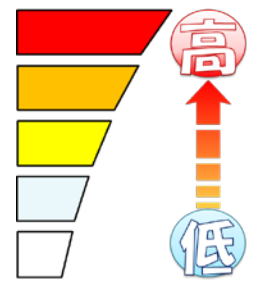

松戸市犯罪発生マップ 矢切交番管内 2022.1月～6月版

(住宅対象侵入盗、自動車盗、ひったくり、車上・部品ねらい)

窃盗4罪種の市内対比危険度は5です。窃盗4罪種の合計は5件で、前年同期の2件から3件増加しています。

全刑法犯の発生件数は26件で、矢切交番管内は市内の他の地域と比較して突出して事件が多いわけではありませんが、住宅対象侵入盗や自動車盗、電話de詐欺被害が散見されます。基本的な防犯対策を確実に行うよう心掛けましょう。

※危険度は、人口1人あたりの犯罪発生件数で判别しています。

町名	罪種	窃盗4罪種				計	前 同 期	年 比
		住宅対象 侵入盗	自動車盗	ひったくり	車上・部 品ねらい			
上 矢 切		1	1			2	+1	
中 矢 切		1				1	+1	
下 矢 切					1	1	±0	
三矢小台1丁目					1	1	+1	
三矢小台2丁目					0	0	±0	
三矢小台3丁目					0	0	±0	
三矢小台4丁目					0	0	±0	
三矢小台5丁目					0	0	±0	
栗 山					0	0	±0	
計		2	1	0	2	5	+3	
小 山					0	0	±0	
松 戸		2				2	±0	