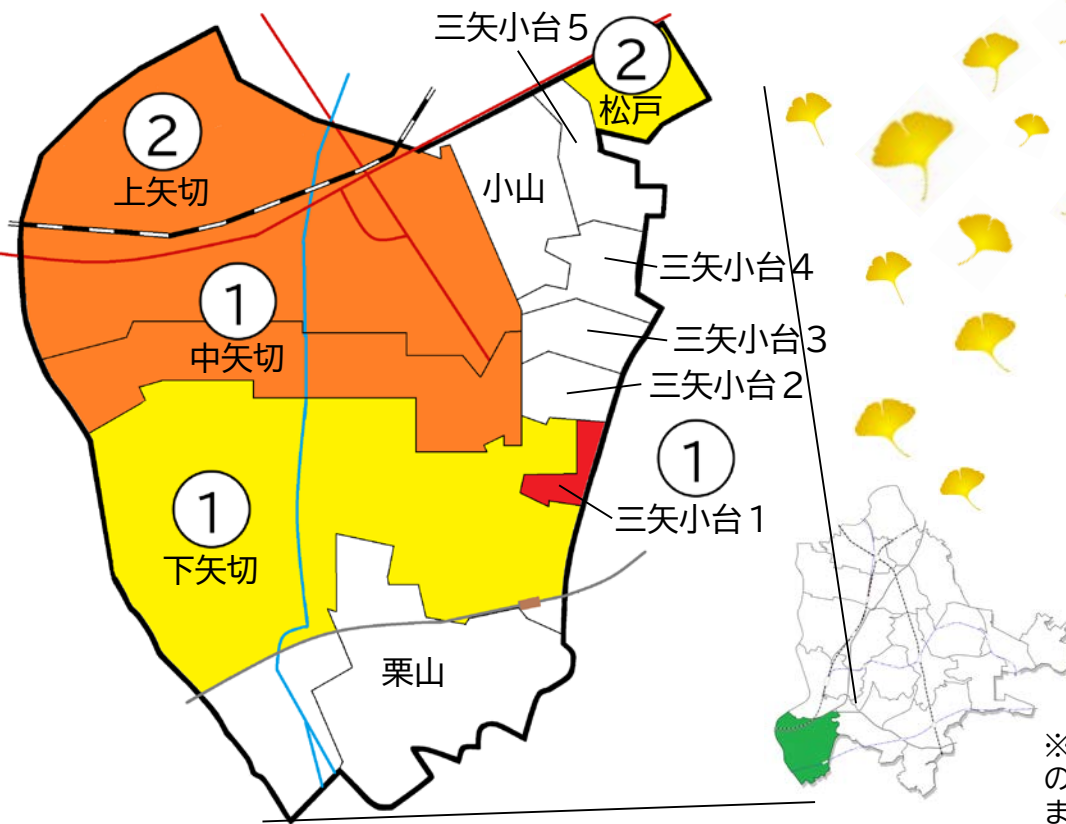

松戸市犯罪発生マップ 矢切交番管内 2022.1月～6月版

(住宅対象侵入盗、自動車盗、ひったくり、車上・部品ねらい)

窃盗4罪種の市内対比危険度は5です。窃盗4罪種の合計は5件で、前年同期の2件から3件増加しています。

全刑法犯の発生件数は26件で、矢切交番管内は市内の他の地域と比較して突出して事件が多いわけではありませんが、住宅対象侵入盗や自動車盗、電話de詐欺被害が散見されます。基本的な防犯対策を確実に行うよう心掛けましょう。

※危険度は、人口1人あたりの犯罪発生件数で判别しています。

町名	罪種	窃盗4罪種				計	前 同 期	年 比
		住宅対象 侵入盗	自動車盗	ひったくり	車上・部 品ねらい			
上 矢 切		1	1			2	+1	
中 矢 切		1				1	+1	
下 矢 切					1	1	±0	
三矢小台1丁目					1	1	+1	
三矢小台2丁目					0	0	±0	
三矢小台3丁目					0	0	±0	
三矢小台4丁目					0	0	±0	
三矢小台5丁目					0	0	±0	
栗 山					0	0	±0	
計		2	1	0	2	5	+3	
小 山					0	0	±0	
松 戸		2				2	±0	

町名	自 転 車 盗	うち 施錠なし	前 同 期	年 比
			-2	
2	2	+1		
		±0		
		±0		
		±0		
		±0		
1		+1		
4	3	+1		
1		+1		
19	11	+2		

※一つの町名の中で管轄区域が分かれている場合、お住まいの町名が他のエリアに表示されている場合があります。