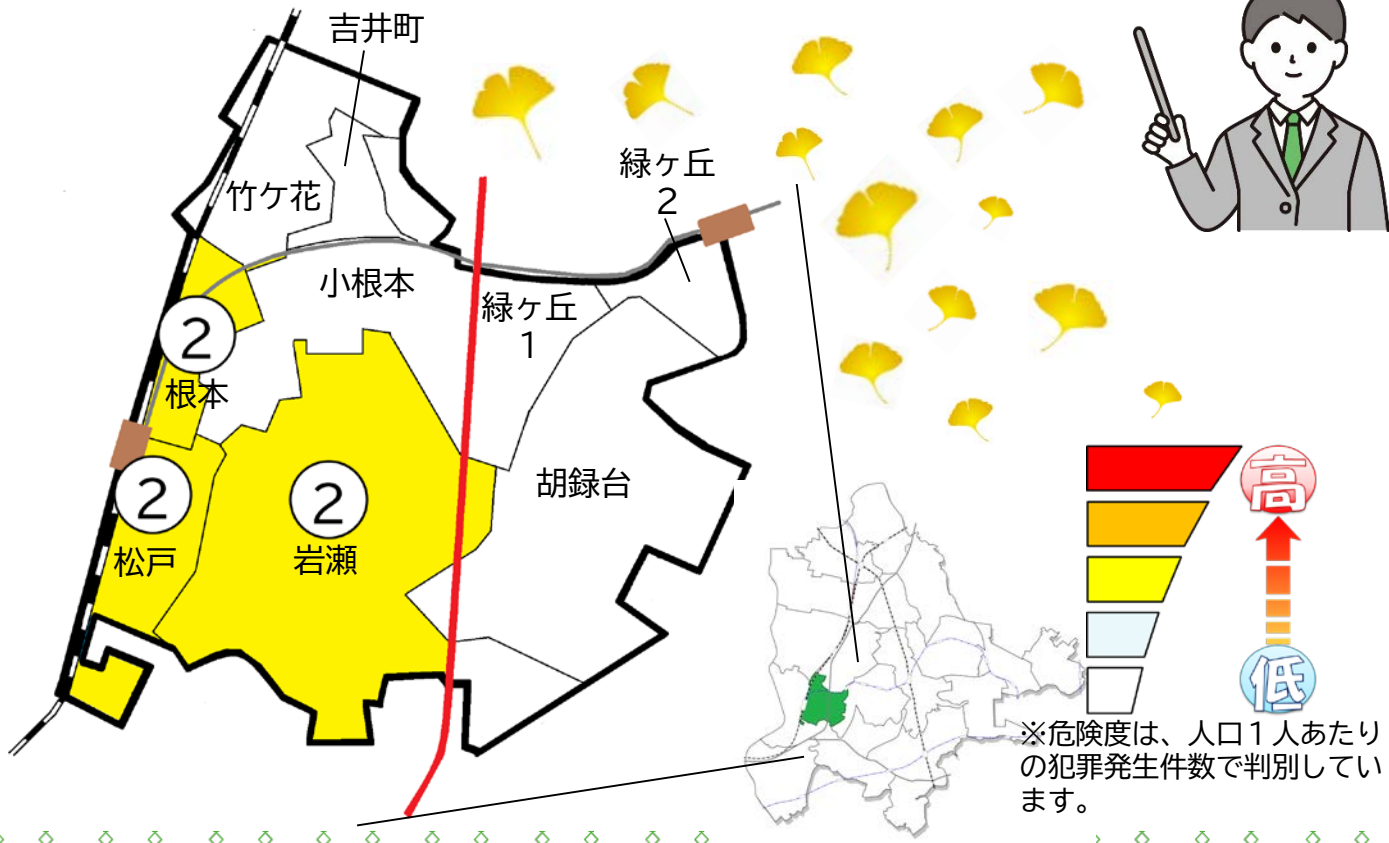

松戸市犯罪発生マップ 小根本交番管内 2022.1月～6月版 (住宅対象侵入盗、自動車盗、ひったくり、車上・部品ねらい)

窃盗4罪種の市内対比危険度は1です。窃盗4罪種の合計は2件で、前年同期と増減はありません。

罪種別では昨年上半期は住宅対象侵入盗の発生はありませんでしたが、本年に入り、岩瀬で1件発生しています。

全刑法犯の発生状況では、小根本駅前交番管内は市内の他の地域と比較しても決して高くはありませんが、ひったくりも発生しており、松戸駅近くで自転車盗被害も発生しています。確実な施錠とワイヤー錠などを使って二重の鍵掛け（ツーロック）を徹底しましょう。

※危険度は、人口1人あたりの犯罪発生件数で判别しています。

町名	罪種	住宅対象侵入盗				計	前 同 期	年 比
		住宅対象 侵入盗	自動車盗	ひったくり	車上・部 品ねらい			
竹ヶ花					0	±0		
吉井町					0	±0		
小根本					0	-1		
緑ヶ丘1丁目					0	±0		
緑ヶ丘2丁目					0	±0		
胡録台					0	±0		
岩瀬		1		1	2	+1		
計		1	0	1	2	±0		
松戸		2			2	±0		
根本				1	1	+1		

自転車盗	うち 施錠なし		前 同 期	年 比
	うち 施錠なし	うち 施錠なし		
1	1		±0	
			±0	
			-2	
			±0	
			±0	
			±0	
3	2		+3	
4	3		+1	
19	11		+2	
6	4		-7	

※一つの町名の中で管轄区域が分かれている場合、お住まいの町名が他のエリアに表示されている場合があります。