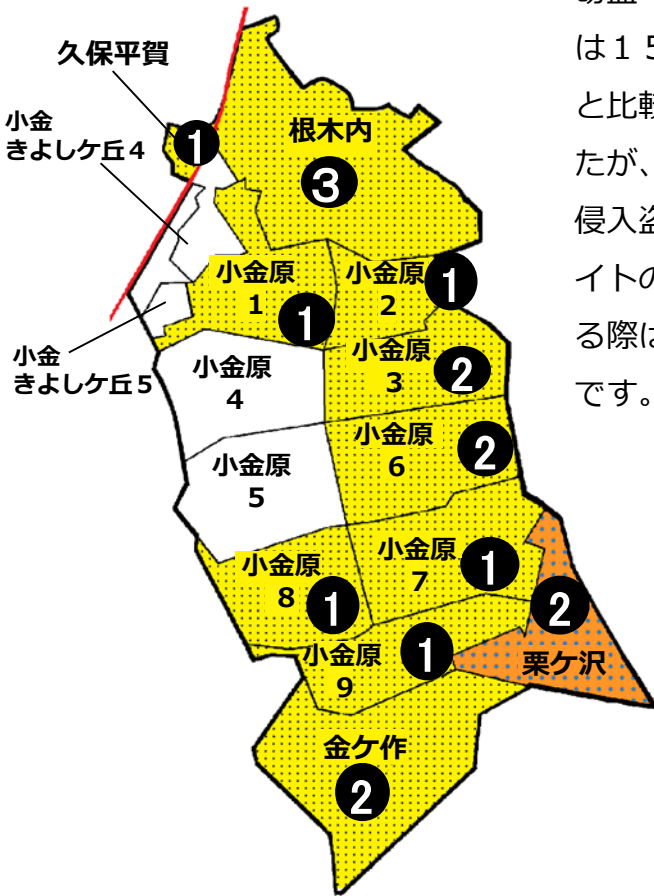

松戸市犯罪発生マップ 小金原交番管内 2021.1月～12月版

(住宅対象侵入盗、自動車盗、ひったくり、車上・部品ねらい)

窃盗4罪種の市内対比危険度は2です。窃盗4罪種の合計は15件で前年同期の20件から5件減少しました。前年と比較すると自動車盗及び車上・部品ねらいが減少しましたが、侵入盗が若干増加しました。

侵入盗対策として、ドアや窓に補助錠を増設、センサーライトの活用などの泥棒を入れさせない環境づくりや外出する際は短時間でも施錠を徹底することが被害防止に効果的です。

※危険度は、人口1人あたりの犯罪発生件数で判別しています。

町名	罪種	住宅対象 侵入盗	自動車盗	ひったくり	車上・部 品ねらい	計	前 同 期	年 比	自転車盗	前 同 期 年 比	
										うち 施錠なし	
根木内		3				3	-1		1		-2
久保平賀					1	1	+1		2		+1
小金きよしヶ丘4丁目						0	±0				-1
小金きよしヶ丘5丁目						0	±0				-1
小金原1丁目		1				1	+1		1	1	±0
小金原2丁目					1	1	+1				±0
小金原3丁目		1	1			2	±0		1		+1
小金原4丁目						0	-2				-3
小金原5丁目						0	-1				-2
小金原6丁目					2	2	±0		2	2	-2
小金原7丁目		1				1	±0		2	1	-1
小金原8丁目					1	1	±0		2		+2
小金原9丁目					1	1	-3		1	1	+1
栗ヶ沢		1			1	2	-1		1		-2
計		7	1	0	7	15	-5		13	5	-9
金ヶ作		1	2		3	6	-2		22	6	±0

※一つの町名の中で管轄区域が分かれている場合、お住まいの町名が他のエリアに表示されている場合があります。