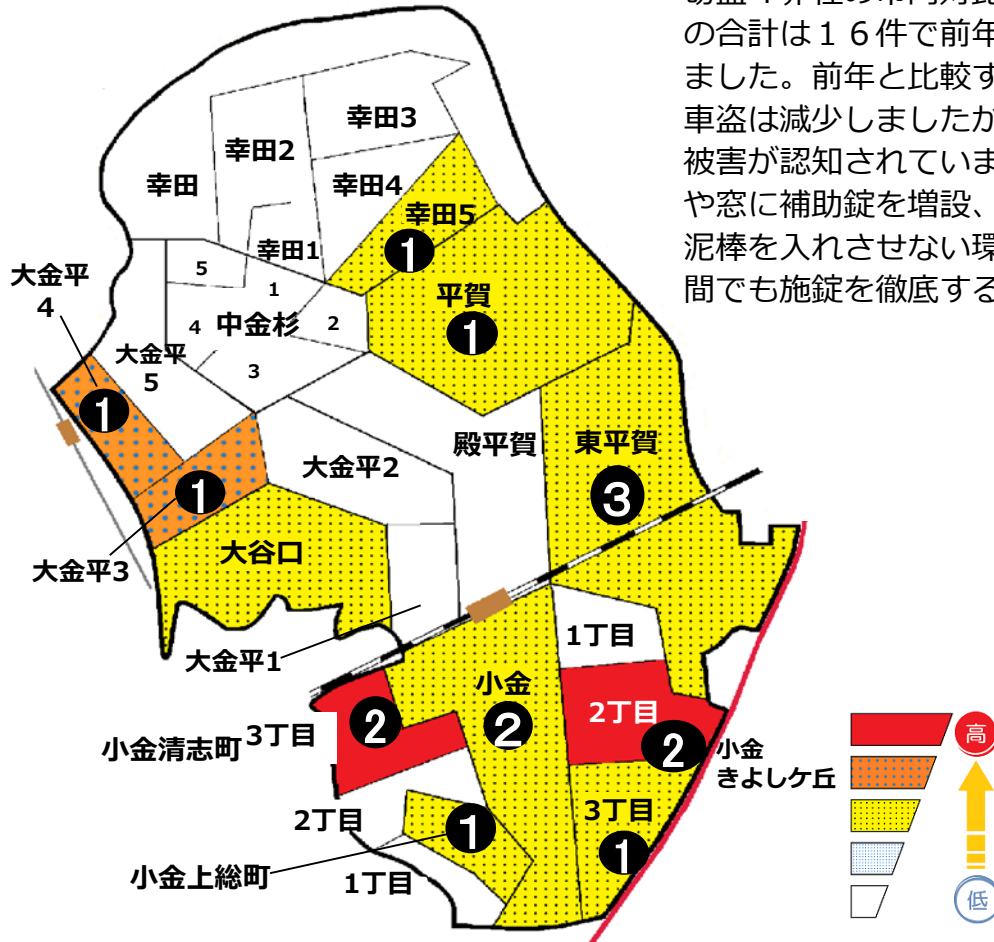

松戸市犯罪発生マップ 小金交番管内 2021.1月~12月版

(住宅対象侵入盗、自動車盗、ひったくり、車上・部品ねらい)

窃盗4罪種の市内対比危険度は2です。窃盗4罪種の合計は16件で前年同期の19件から3件減少しました。前年と比較すると車上・部品ねらいや自転車盗は減少しましたが、侵入盗の発生は未だ同数の被害が認知されています。侵入盗対策として、ドアや窓に補助錠を増設、センサーライトの活用などの泥棒を入れさせない環境づくりや外出する際は短時間でも施錠を徹底することが被害防止に効果的です。

※危険度は、人口1人あたりの犯罪発生件数で判別しています。

町名	罪種	2021年				前年同期比
		住宅侵入盗	自動車盗	ひったくり	車上ねらい・部品	
幸田					0	±0
幸田1丁目					0	±0
幸田2丁目					0	±0
幸田3丁目					0	±0
幸田4丁目					0	±0
幸田5丁目					1	±0
中金杉1丁目					0	±0
中金杉2丁目					0	±0
中金杉3丁目					0	±0
中金杉4丁目					0	±0
中金杉5丁目					0	±0
大金平1丁目					0	±0
大金平2丁目	1				1	±0
大金平3丁目					1	±0

町名	罪種	2021年		前年同期比
		自転車盗	施錠なし	
幸田				±0
幸田1丁目				±0
幸田2丁目				-1
幸田3丁目				±0
幸田4丁目				±0
幸田5丁目				+1
中金杉1丁目				±0
中金杉2丁目				±0
中金杉3丁目				±0
中金杉4丁目				±0
中金杉5丁目				±0
大金平1丁目		1	1	+1
大金平2丁目				-3
大金平3丁目				±0

町名	罪種	2021年		前年同期比
		自転車盗	施錠なし	
大金平4丁目				-2
大金平5丁目		1		+1
大谷口		2	2	-2
平賀				-5
殿平賀		2	1	-1
東平賀		2	1	-3
小金		10	5	-4
小金きよしヶ丘1丁目				-3
小金きよしヶ丘2丁目				-2
小金きよしヶ丘3丁目		2	2	+1
小金清志町1丁目				±0
小金清志町2丁目		1	1	+1
小金清志町3丁目				-1
小金上総町				±0