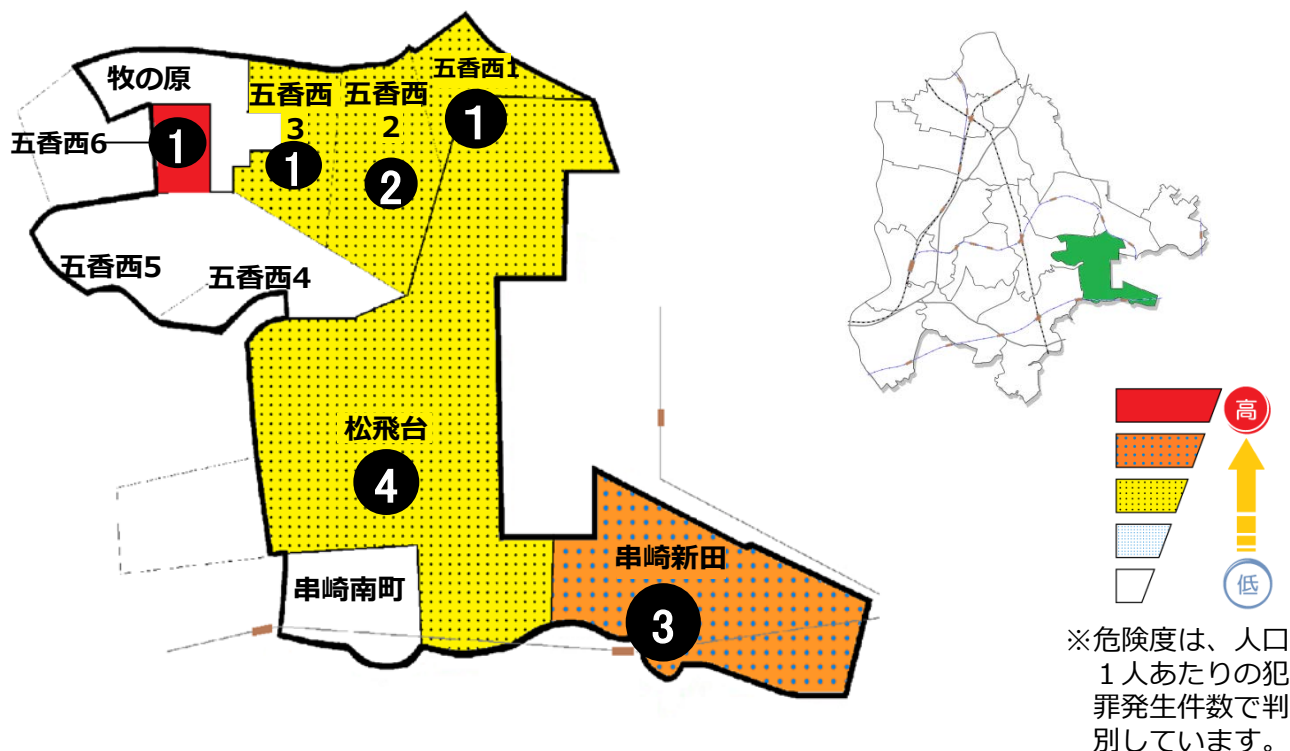

松戸市犯罪発生マップ 松飛台交番管内 2021.1月～12月版

(住宅対象侵入盗、自動車盗、ひったくり、車上・部品ねらい)

窃盗4罪種の市内対比危険度は2です。窃盗4罪種の合計は12件で前年同期の発生も13件でほぼ変動はありませんでした。管内において自動車盗の発生が散見されています。確実な施錠、イモビライザーやハンドルロックをして盗難防止に努めましょう。また、侵入盗、車上・部品ねらい及び自転車盗の発生が認知されています。侵入盗対策として、ドアや窓に補助錠を増設、センサーライトの活用、また車上・部品ねらい対策としては、少しの時間でも自身が管理する貴重品等から目や手から離さないように心掛けることが被害防止に効果的です。

町名	罪種	窃盗4罪種				計	前 同 期	年 比
		住宅対象 侵入盗	自動車盗	ひったくり	車上・部 品ねらい			
牧の原					0	-2		
五香西1丁目					1	+1	-2	
五香西2丁目					2	+1	-1	
五香西3丁目		1			1	±0	+1	
五香西4丁目					0	±0		
五香西5丁目					0	±0		
五香西6丁目		1			1	±0		
松飛台			2		2	-1	+2	
串崎新田			1		2	+2	-1	
串崎南町					0	-2	-1	
計		2	3	0	7	-1	±0	

町名	自転車盗	うち 施錠なし	前 同 期	年 比
五香西1丁目				-2
五香西2丁目				-1
五香西3丁目	1	1	+1	
五香西4丁目				±0
五香西5丁目	1	1	±0	
五香西6丁目				±0
松飛台	4	2	+2	
串崎新田	1	1	-1	
串崎南町				-1
計	9	7	±0	