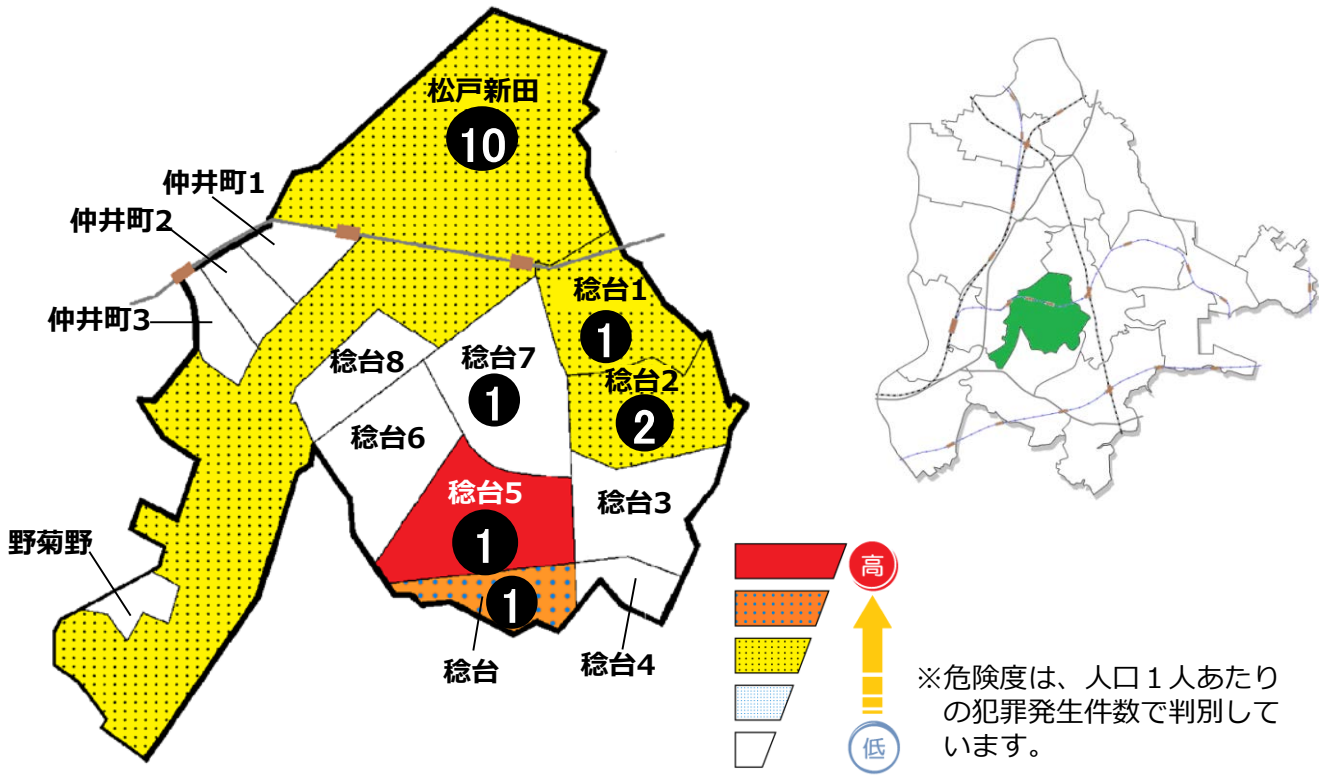

# 松戸市犯罪発生マップ 稔台交番管内 2021.1月~12月版

(住宅対象侵入盗、自動車盗、ひったくり、車上・部品ねらい)

窃盗4罪種の市内対比危険度は2です。窃盗4罪種の合計は16件で前年同期の29件から13件減少しています。前年と比較すると、住宅対象侵入盗、自動車盗及び自転車盗が減少しました。しかし、未だに侵入盗や車上・部品ねらいの発生は後を絶ちませんので、小まめな施錠やドアや窓に補助錠を増設、センサーライトの活用、少しの時間でも自身が管理する貴重品等から目や手から離さないように心掛けましょう。本地区内では自転車盗の発生が多い地域です。ワイヤー錠などを使っての2ロックを徹底しましょう。

町名	罪種	住宅対象侵入盗	自動車盗	ひったくり	車上・部品ねらい	計	前年同期比
仲井町1丁目						0	±0
仲井町2丁目						0	-1
仲井町3丁目						0	-1
松戸新田		5	1		4	10	-4
野菊野						0	±0
稔台					1	1	±0
稔台1丁目					1	1	±0
稔台2丁目		2				2	±0
稔台3丁目						0	-3
稔台4丁目						0	±0
稔台5丁目					1	1	±0
稔台6丁目						0	±0
稔台7丁目					1	1	±0
稔台8丁目						0	-4
計		7	1	0	8	16	-13

自転車盗	うち施錠なし	前年同期比
		±0
2	1	+2
		-3
8	8	-1
1		+1
1	1	-1
		-1
3	2	+2
1	1	-2
		±0
		±0
		±0
4	2	+1
1		+1
21	15	-1