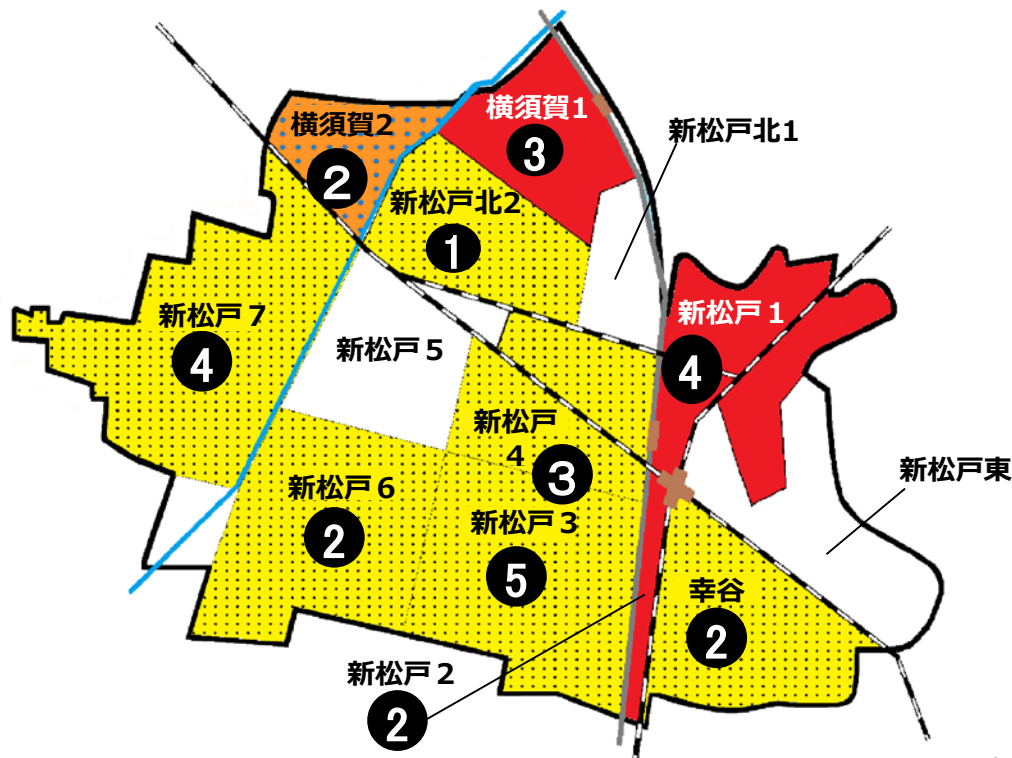

# 松戸市犯罪発生マップ 新松戸交番管内 2021.1月～12月版

(住宅対象侵入盗、自動車盗、ひったくり、車上・部品ねらい)

窃盗4罪種の市内対比危険度は4です。窃盗4罪種の合計は28件で前年同期の25件から3件増加しました。前年と比較すると車上・部品ねらいは減少しましたが、侵入盗及び自転車盗は増加しました。被害に遭わないためにも小まめな施錠やドアや窓に補助錠を増設、センサーライトの活用をしましょう。また、新松戸地区は、自転車盗の被害が多発する地区です。駐輪場は当然ながら自宅にとめるときも買い物など短時間の駐輪でも施錠を徹底しましょう。ワイヤー錠などを使っての2ロックが効果的です。

※危険度は、人口1人あたりの犯罪発生件数で判別しています。

町名	罪種	住宅対象 侵入盗	自動車盗	ひったくり	車上・部 品ねらい	計	前 同 期	年 比
横須賀1丁目		1			2	3	+2	
横須賀2丁目		1			1	2	-2	
新松戸北1丁目						0	±0	
新松戸北2丁目					1	1	+1	
新松戸1丁目		1			3	4	+1	
新松戸2丁目					2	2	+1	
新松戸3丁目				1	4	5	-1	
新松戸4丁目		1			2	3	-1	
新松戸5丁目						0	±0	
新松戸6丁目					2	2	+1	
新松戸7丁目		2	1		1	4	+1	
新松戸東						0	-1	
幸谷		1		1		2	+1	
計		7	1	2	18	28	+3	

自転車盗	うち 施錠なし	前 同 期	年 比
1	1	+1	
		±0	
		-3	
3	2	+3	
22	10	+3	
15	10	±0	
11	5	-7	
16	7	+5	
3	1	±0	
1		-2	
3	2	+1	
2		+1	
10	7	+3	
87	45	+5	