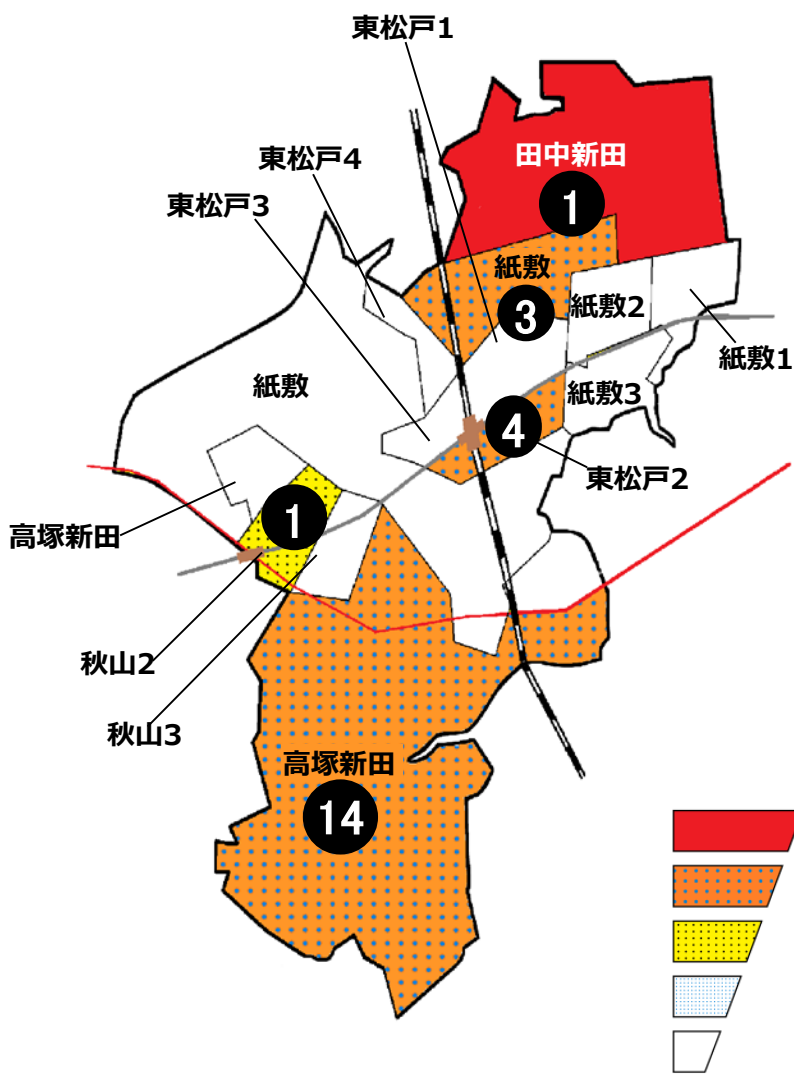

松戸市犯罪発生マップ 東松戸交番管内 2021.1月～12月版

(住宅対象侵入盗、自動車盗、ひったくり、車上・部品ねらい)

窃盗4罪種の市内対比危険度は5です。窃盗4罪種の合計は23件と前年同期の発生も23件で変動はありませんでした。

高塚新田は侵入盗及び車上・部品ねらいの発生が継続して多発しています。被害にあわないためにも、小まめな施錠やドアや窓に補助錠を増設、センサーライトの活用、少しの時間でも自身が管理する貴重品等から目や手から離さないように心掛けましょう。

※危険度は、人口1人あたりの犯罪発生件数で判別しています。

町名	罪種	住宅対象侵入盗	自動車盗	ひったくり	車上・部品ねらい	計	前年同期比
田中新田					1	1	+1
紙敷		1			2	3	-2
紙敷1丁目					0	0	-2
紙敷2丁目					0	0	±0
紙敷3丁目					0	0	±0
東松戸1丁目					0	0	-2
東松戸2丁目					4	4	+4
東松戸3丁目					0	0	-1
東松戸4丁目					0	0	±0
高塚新田		6	1	1	6	14	+4
秋山2丁目					1	1	-1
秋山3丁目					0	0	-1
計		7	1	1	14	23	±0

自転車盗	前年同期比	
	うち施錠なし	前年同期比
		±0
2	1	±0
2	1	±0
		±0
		±0
10	6	±0
2	2	+1
		-1
13	6	+4
		±0
1		±0
30	16	+3