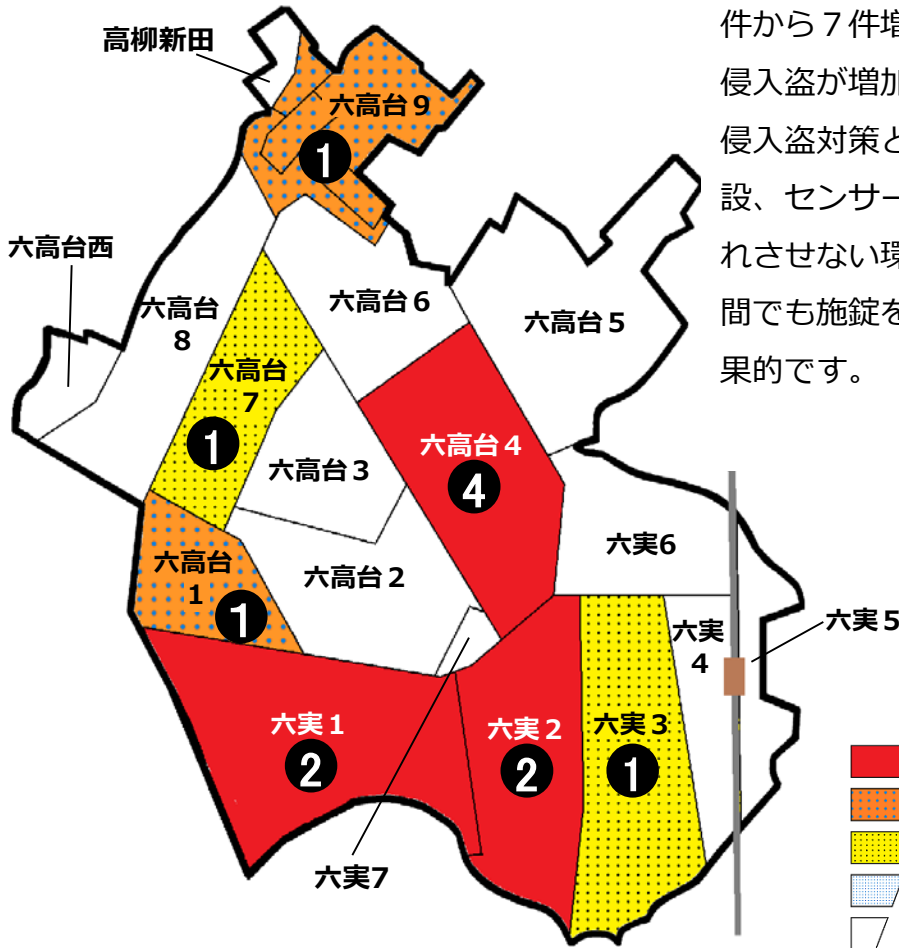

松戸市犯罪発生マップ 六実交番管内 2021.1月~6月版

(住宅対象侵入盗、自動車盗、ひったくり、車上・部品ねらい)

窃盗4罪種の市内対比危険度は5です。窃盗4罪種の合計は12件で、前年同期の5件から7件増加しました。前年と比較して侵入盗が増加傾向にあります。

侵入盗対策として、ドアや窓に補助錠を増設、センサーライトの活用などの泥棒を入れさせない環境づくりや外出する際は短時間でも施錠を徹底することが被害防止に効果的です。

※危険度は、人口1人あたりの犯罪発生件数で判別しています。

町名	罪種	住宅対象				計	前 同 期	年 比
		住宅対象 侵入盗	自動車盗	ひったくり	車上・部 品ねらい			
六高台1丁目	1	1				1	+1	
六高台2丁目						0	-1	
六高台3丁目						0	-1	
六高台4丁目	4	4				4	+3	
六高台5丁目						0	±0	
六高台6丁目						0	±0	
六高台7丁目					1	1	+1	
六高台8丁目						0	-1	
六高台9丁目					1	1	+1	
六高台西						0	±0	
六実1丁目	2	2				2	+1	
六実2丁目	1	1		1		2	+2	
六実3丁目	1	1				1	+1	
六実4丁目						0	±0	
六実5丁目						0	±0	
六実6丁目						0	±0	
六実7丁目						0	±0	
高柳新田						0	±0	
計		9	0	0	3	12	+7	

自転車盗	うち 施錠なし	前 同 期	年 比
			±0
1	1		±0
			±0
1	1		+1
1	1		±0
2	2		+2
1	1		±0
1	1		+1
2	2		+2
			±0
			±0
			±0
			±0
			-1
			±0
12	10		+3