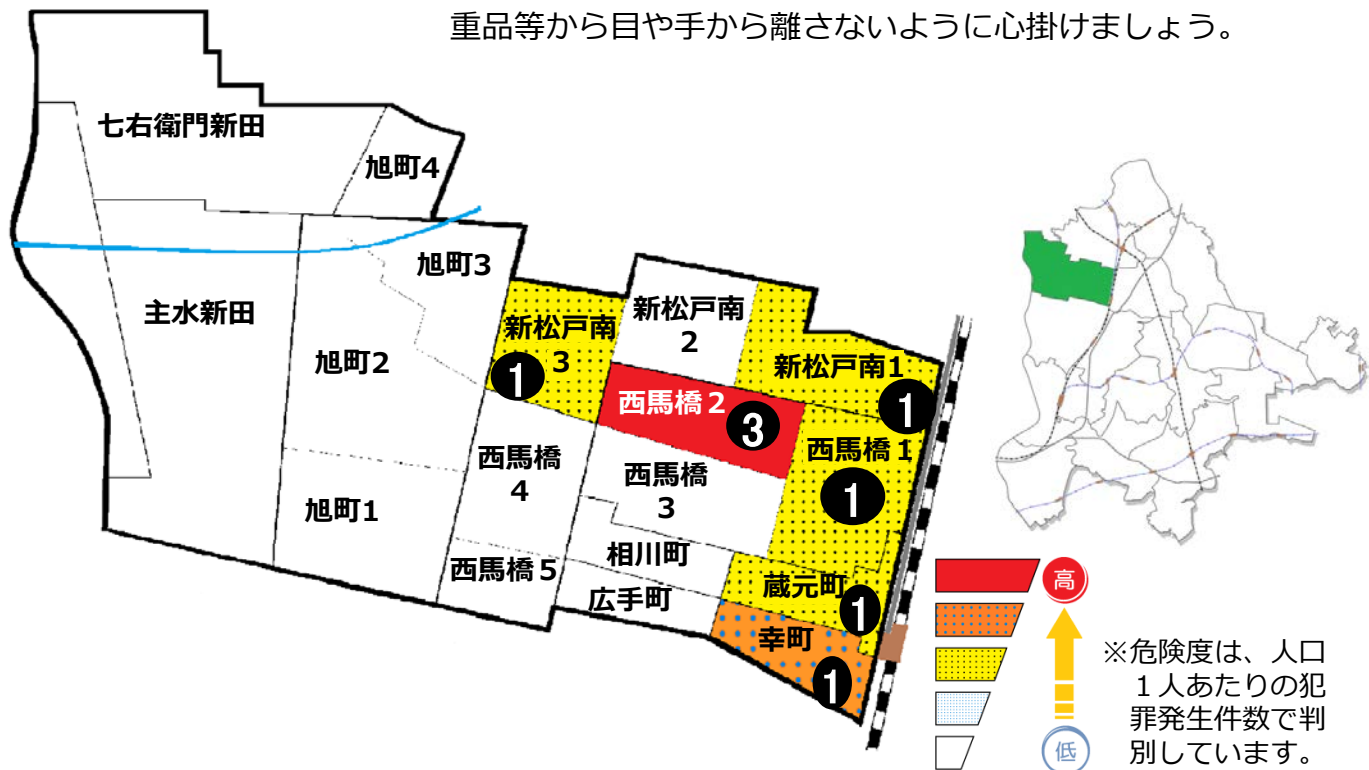

松戸市犯罪発生マップ 馬橋西交番管内 2021.1月~6月版

(住宅対象侵入盗、自動車盗、ひったくり、車上・部品ねらい)

窃盗4罪種の市内対比危険度は4です。窃盗4罪種の合計は8件で前年同期の発生も9件でほぼ変動はありませんでした。前年と比較して、自動車盗が減少しましたが侵入盗や車上・部品ねらいの発生は後を絶ちません。被害に遭わないためにも小まめな施錠やドアや窓に補助錠を増設、センサーライトの活用、少しの時間でも自身が管理する貴重品等から目や手から離さないように心掛けましょう。

※危険度は、人口1人あたりの犯罪発生件数で判別しています。

町名	罪種	住宅対象侵入盗	自動車盗	ひったくり	車上・部品ねらい	計	前同	年比
七右衛門新田						0	±0	
主水新田						0	±0	
旭町1丁目						0	±0	
旭町2丁目						0	±0	
旭町3丁目						0	±0	
旭町4丁目						0	±0	
新松戸南1丁目					1	1	+1	-1
新松戸南2丁目						0	-1	
新松戸南3丁目			1			1	+1	
西馬橋1丁目					1	1	-1	-3
西馬橋2丁目		3				3	+3	+2
西馬橋3丁目						0	±0	-1
西馬橋4丁目						0	-2	
西馬橋5丁目						0	-1	
西馬橋相川町						0	±0	
西馬橋蔵元町					1	1	±0	+1
西馬橋広手町						0	-1	
西馬橋幸町					1	1	±0	-1
計		3	1	0	4	8	-1	-3

自転車盗	うち施錠なし	前同	年比
			-1
			±0
			±0
			±0
			±0
			±0
1	1		+1
2	2		+2
1			-1
			±0
			±0
7	4		+1
3			-1
14	7		-3