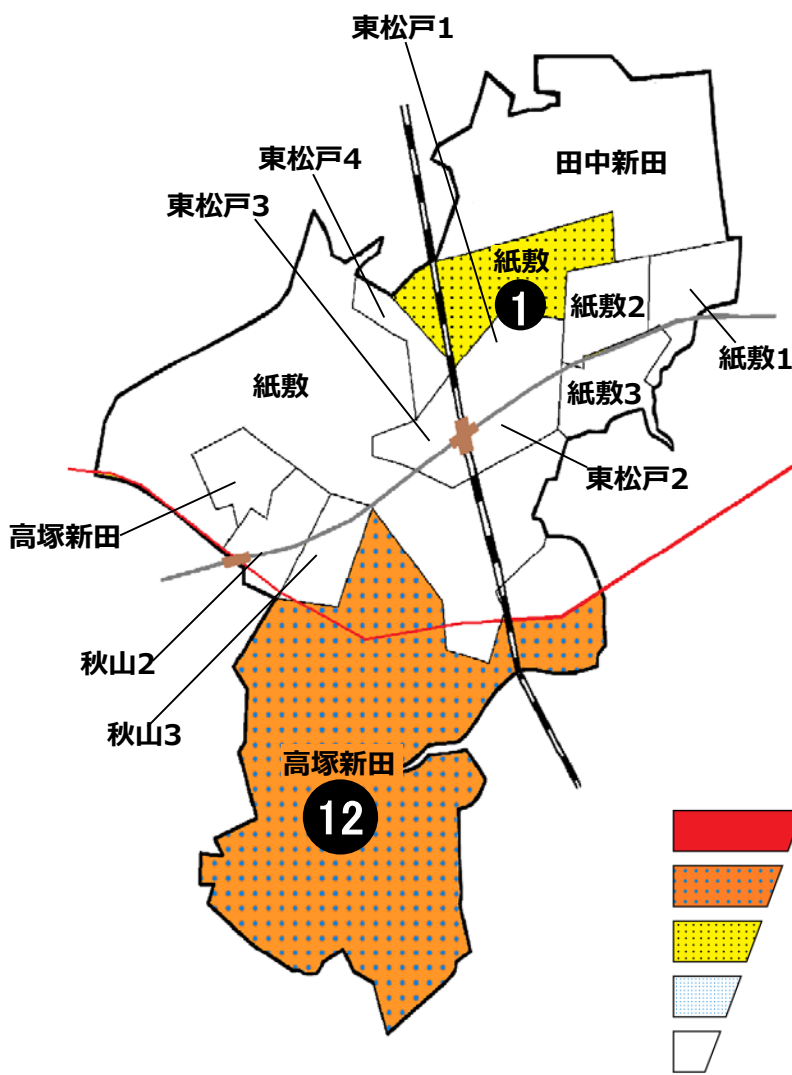

松戸市犯罪発生マップ 東松戸交番管内 2021.1月～6月版

(住宅対象侵入盗、自動車盗、ひったくり、車上・部品ねらい)

窃盗4罪種の市内対比危険度は5です。窃盗4罪種の合計は13件と前年同期の発生も14件でほぼ変動はありませんでした。

特に高塚新田では侵入盗及び車上・部品ねらいの発生が多発傾向にあります。被害にあわないためにも、小まめな施錠やドアや窓に補助錠を増設、センサーライトの活用、少しの時間でも自身が管理する貴重品等から目や手から離さないように心掛けましょう。

※危険度は、人口1人あたりの犯罪発生件数で判別しています。

町名	罪種	発生件数				計	前 同 期	年 比
		住宅対象 侵入盗	自動車盗	ひったくり	車上・部 品ねらい			
田中新田					0	±0		
紙敷		1			1	-1		
紙敷1丁目					0	-1		
紙敷2丁目					0	±0		
紙敷3丁目					0	±0		
東松戸1丁目					0	-1		
東松戸2丁目					0	±0		
東松戸3丁目					0	-1		
東松戸4丁目					0	±0		
高塚新田		5	1		6	+4		
秋山2丁目					0	-1		
秋山3丁目					0	±0		
計		6	1	0	6	-1		

自転車盗	うち 施錠なし	前 同 期	年 比
		±0	
1		±0	
2	1	+1	
		±0	
		±0	
		-1	
4	3	±0	
2	2	+1	
		±0	
9	4	+2	
		±0	
1		±0	
計	10	+3	