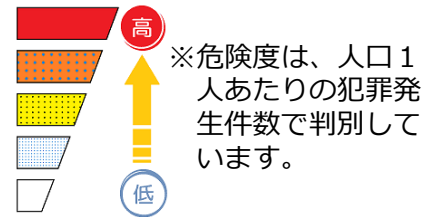

松戸市犯罪発生マップ 常盤平交番管内 2020.1月～12月版

(住宅対象侵入盗、自動車盗、ひったくり、車上・部品ねらい)

窃盗4罪種の市内対比の危険度は5です。窃盗4罪種の合計は27件で、前年同期の30件から3件減少しました。前年と比較して住宅対象侵入盗が増加しました。侵入盗対策として、ドアや窓に補助錠を増設、センサーライトの活用などの泥棒を入れさせない環境づくりや外出する際は短時間でも施錠を徹底することが被害防止に効果的です。

地区内全体で自転車盗が多発しています。特に無施錠の自転車が狙われています。確実な施錠及びワイヤー錠などを使っての2ロックを徹底しましょう。

町名	罪種	住宅対象侵入盗				計	前	年
		住宅対象侵入盗	自動車盗	ひったくり	車上・部品ねらい			
金ケ作		1			7	8	-4	
常盤平1丁目						0	-1	
常盤平2丁目		3			1	4	+2	
常盤平3丁目						0	-6	
常盤平4丁目		3			2	5	+2	
常盤平6丁目		2			1	3	+1	
常盤平7丁目		3			1	4	+3	
常盤平松葉町						0	±0	
常盤平西窪町		1	1			2	±0	
常盤平双葉町						0	±0	
常盤平柳町		1				1	±0	
計		14	1	0	12	27	-3	
千駄堀		1	1		8	10	+2	