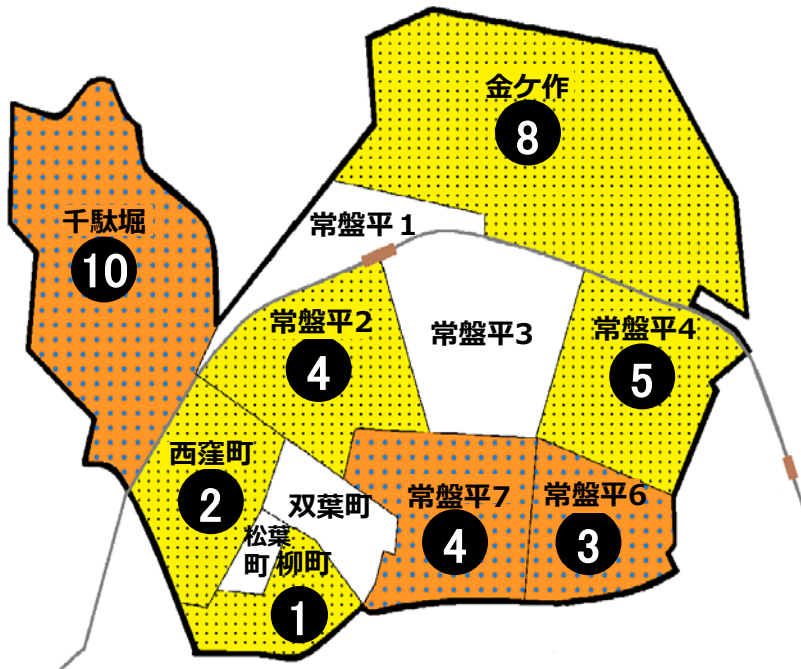

松戸市犯罪発生マップ 常盤平交番管内 2020.1月～12月版

(住宅対象侵入盗、自動車盗、ひったくり、車上・部品ねらい)

窃盗4罪種の市内対比の危険度は5です。窃盗4罪種の合計は27件で、前年同期の30件から3件減少しました。前年と比較して住宅対象侵入盗が増加しました。侵入盗対策として、ドアや窓に補助錠を増設、センサーライトの活用などの泥棒を入れさせない環境づくりや外出する際は短時間でも施錠を徹底することが被害防止に効果的です。

地区内全体で自転車盗が多発しています。特に無施錠の自転車が狙われています。確実な施錠及びワイヤー錠などを使っての2ロックを徹底しましょう。

町名	罪種	住宅対象侵入盗				計	前	年
		住宅対象侵入盗	自動車盗	ひったくり	車上・部品ねらい			
金ケ作		1			7	8	-4	
常盤平1丁目						0	-1	
常盤平2丁目		3			1	4	+2	
常盤平3丁目						0	-6	
常盤平4丁目		3			2	5	+2	
常盤平6丁目		2			1	3	+1	
常盤平7丁目		3			1	4	+3	
常盤平松葉町						0	±0	
常盤平西窪町		1	1			2	±0	
常盤平双葉町						0	±0	
常盤平柳町		1				1	±0	
計		14	1	0	12	27	-3	
千駄堀		1	1		8	10	+2	

自転車盗	うち施錠なし	前	年
22	12	-1	
4	2	-5	
7	3	-6	
6	3	-2	
4	2	±0	
4	1	±0	
2	1	+1	
		±0	
1		-2	
3	2	±0	
		-3	
53	26	-18	
1	1	-3	

※一つの町名の中で管轄区域が分かれている場合、お住まいの町名が他のエリアに表示されている場合があります。