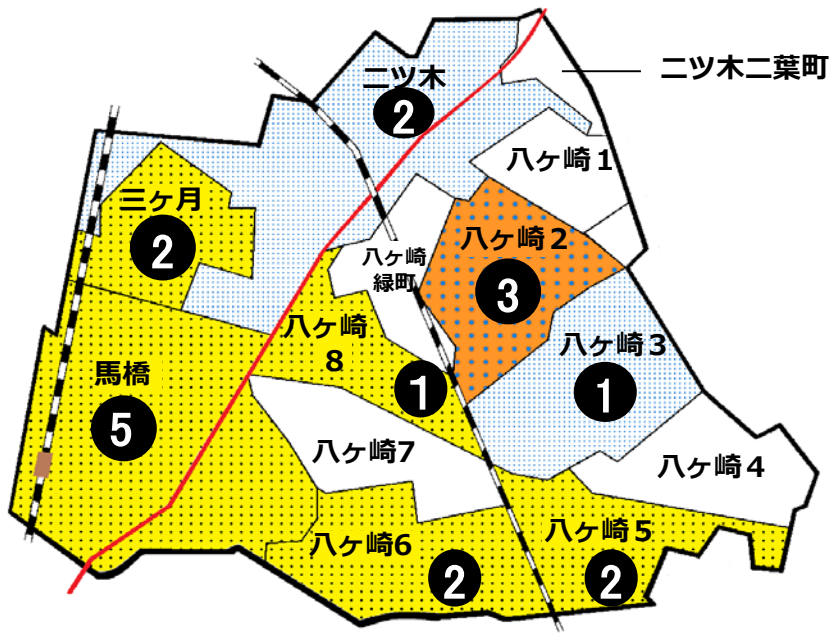

# 松戸市犯罪発生マップ 馬橋交番管内 2020.1月~12月版

(住宅対象侵入盗、自動車盗、ひったくり、車上・部品ねらい)

窃盗4罪種の市内対比危険度は1です。窃盗4罪種の合計は18件で前年同期の46件から28件と大幅に減少しました。侵入盗、車上・部品ねらい及び自転車盗といずれも減少していますが、その中でも自転車盗は高い水準で発生しており、特に無施錠の自転車が狙われています。自転車は自宅にとめるときも、買い物など短時間の駐輪のときも施錠を徹底しましょう。ワイヤー錠などを使っの2ロックが効果的です。

高  
↑  
低

※危険度は、人口1人あたりの犯罪発生件数で判別しています。

町名	罪種	窃盗4罪種				計	前 同 期	年 比
		住宅対象 侵入盗	自動車盗	ひったくり	車上・部 品ねらい			
二ツ木					2	2	-5	
二ツ木二葉町					0	±0		
三ヶ月		1			1	2	-4	
馬橋		2			3	5	-10	
八ヶ崎1丁目					0	0	-2	
八ヶ崎2丁目			1		2	3	+3	
八ヶ崎3丁目		1			1	1	±0	
八ヶ崎4丁目					0	0	-1	
八ヶ崎5丁目					2	2	±0	
八ヶ崎6丁目					2	2	-2	
八ヶ崎7丁目					0	0	-2	
八ヶ崎8丁目					1	1	-3	
八ヶ崎緑町					0	0	-2	
計		4	1	0	13	18	-28	

自転車盗	うち 施錠なし	前 同 期	年 比
1	1	+1	
2	1	-3	
17	9	-8	
1	1	±0	
2	2	-2	
1	1	±0	
		±0	
		-1	
		-3	
3	1	+2	
9	5	+4	
1	1	±0	
40	23	-12	

幸谷				1	1	-2
----	--	--	--	---	---	----

※一つの町名の中で管轄区域が分かれている場合、お住まいの町名が他のエリアに表示されている場合があります。