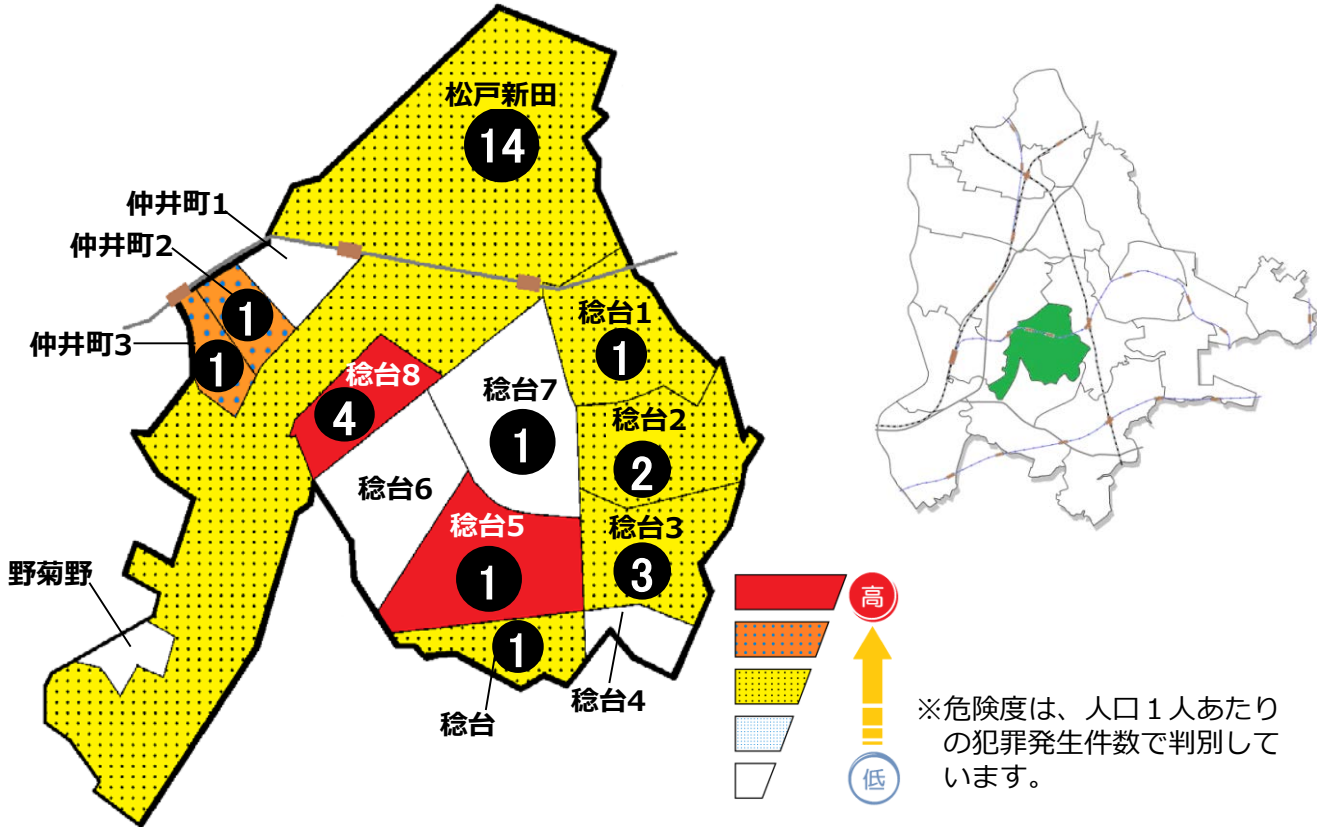

松戸市犯罪発生マップ 稔台交番管内 2020.1月～12月版

(住宅対象侵入盗、自動車盗、ひったくり、車上・部品ねらい)

窃盗4罪種の市内対比危険度は5です。窃盗4罪種の合計は29件で前年同期の18件から11件増加しています。罪種別では、住宅対象侵入盗及び自動車盗及びの増加が目立ちます。侵入盗対策として、ドアや窓に補助錠を増設、センサーライトの活用、また自動車盗対策としては、車から離れるときは短時間でも施錠を徹底するとともに、ハンドルロックやイモビライザーなど盗難防止装置の装着が被害防止に効果的です。地区内では無施錠の自転車が盗難被害にあります。ワイヤー錠などを使っての2ロックを徹底しましょう。

町名	罪種	住宅対象侵入盗	自動車盗	ひったくり	車上・部品ねらい	計	前同期	年比
仲井町1丁目						0	-3	
仲井町2丁目					1	1	+1	
仲井町3丁目					1	1	+1	
松戸新田		7	3	1	3	14	+4	
野菊野						0	±0	
稔台		1				1	+1	
稔台1丁目		1				1	-1	
稔台2丁目		1	1			2	+2	
稔台3丁目					3	3	+3	
稔台4丁目						0	±0	
稔台5丁目					1	1	±0	
稔台6丁目			1			1	±0	
稔台7丁目						0	±0	
稔台8丁目		4				4	+3	
計		14	5	1	9	29	+11	

自転車盗	前同期		年比
	うち施錠なし		
			±0
			-1
3	1		+3
9	6		-6
			-1
2			±0
1			-3
1			-1
3	3		±0
			±0
			±0
3	1		-1
			-1
22	11		-12