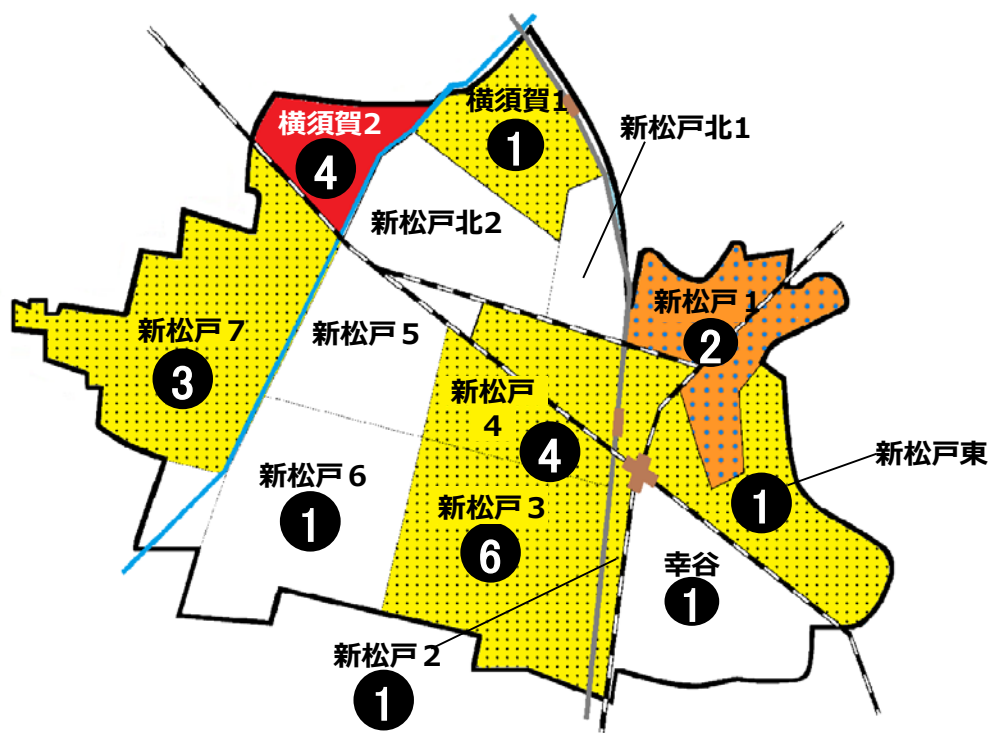

松戸市犯罪発生マップ 新松戸交番管内 2020.1月～12月版

(住宅対象侵入盗、自動車盗、ひったくり、車上・部品ねらい)

窃盗4罪種の市内対比危険度は2です。窃盗4罪種の合計は25件で前年同期の39件から14件減少しました。前年と比較すると住宅対象侵入盗は減少しましたが、車上・部品ねらいは、前年と同等の発生を認知しました。少しの時間でも自身が管理する貴重品等から目や手から離さないように心掛けましょう。また、新松戸地区は、自転車盗の被害が多い地区です。自宅にとめる時も買い物など短時間の駐輪でも施錠を徹底しましょう。ワイヤー錠などを使っての2ロックが効果的です。

※危険度は、人口1人あたりの犯罪発生件数で判別しています。

町名	罪種	住宅対象侵入盗				計	前 同 期	年 比
		住宅対象 侵入盗	自動車盗	ひったくり	車上・部 品ねらい			
横須賀1丁目					1		+1	
横須賀2丁目		1	1		2		+2	
新松戸北1丁目					0		-1	
新松戸北2丁目					0		±0	
新松戸1丁目					3		-7	
新松戸2丁目					1		-1	
新松戸3丁目					6		+1	
新松戸4丁目					4		+1	
新松戸5丁目					0		-2	
新松戸6丁目		1			1		-4	
新松戸7丁目		1			2		-3	
新松戸東					1		+1	
幸谷					1		-2	
計		3	1	0	21		-14	