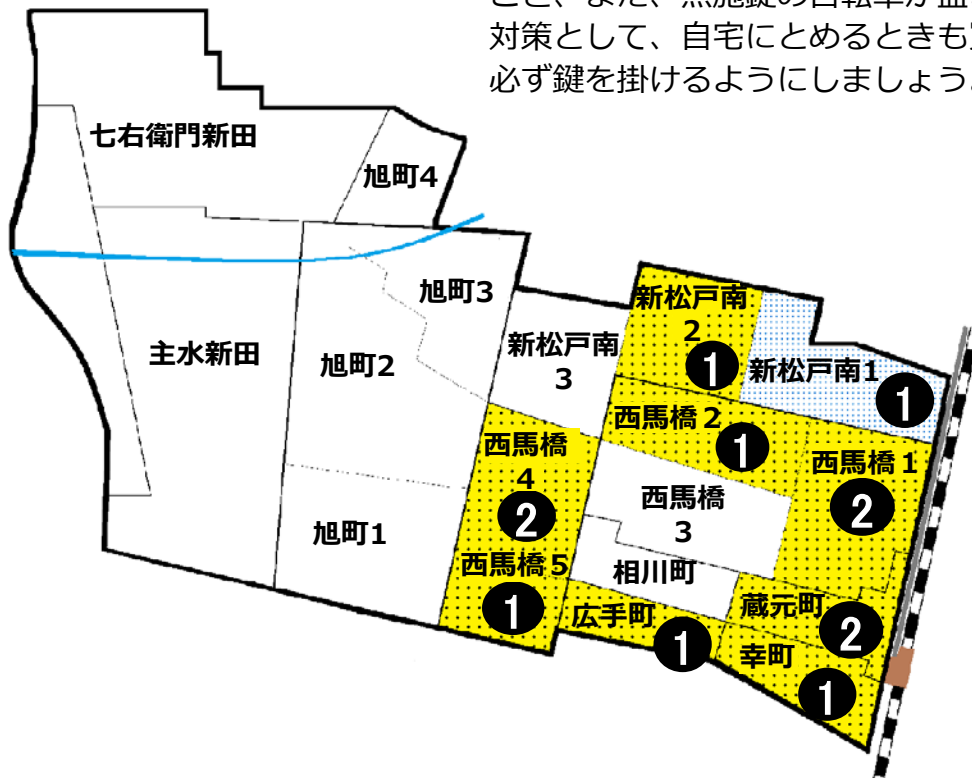

松戸市犯罪発生マップ 馬橋西交番管内 2020.1月～12月版

(住宅対象侵入盗、自動車盗、ひったくり、車上・部品ねらい)

窃盗4罪種の市内対比危険度は1です。窃盗4罪種の合計は12件で前年同期の35件から23件と大幅に減少しました。しかし、令和2年市内では、自動車盗が前年と比較すると増加しました。対策として施錠を必ず行うことに加えてイモビライザーやハンドルロック等の二重三重ロックの鍵掛けを徹底すること、また、無施錠の自転車が盗まれる被害が増加しています。対策として、自宅にとめるときも買い物など短時間の駐輪でも必ず鍵を掛けるようにしましょう。

町名	罪種	住宅対象侵入盗				計	前同	年比
		住宅対象侵入盗	自動車盗	ひったくり	車上・部品ねらい			
七右衛門新田					0	-1		
主水新田					0	±0		
旭町1丁目					0	±0		
旭町2丁目					0	-1		
旭町3丁目					0	-1		
旭町4丁目					0	±0		
新松戸南1丁目					1	-1		
新松戸南2丁目					1	-2		
新松戸南3丁目					0	-5		
西馬橋1丁目			2		2	-2		
西馬橋2丁目					1	-2		
西馬橋3丁目					0	-3		
西馬橋4丁目	1			1	2	-1		
西馬橋5丁目		1			1	-1		
西馬橋相川町					0	-1		
西馬橋蔵元町	1			1	2	-2		
西馬橋広手町		1			1	+1		
西馬橋幸町		1			1	-1		
計		2	5	0	5	-23		