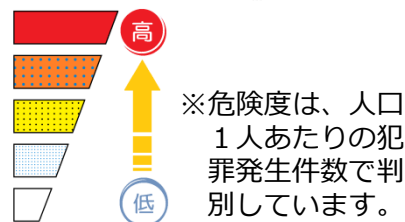

松戸市犯罪発生マップ 馬橋西交番管内 2020.1月～12月版

(住宅対象侵入盗、自動車盗、ひったくり、車上・部品ねらい)

窃盗4罪種の市内対比危険度は1です。窃盗4罪種の合計は12件で前年同期の35件から23件と大幅に減少しました。しかし、令和2年市内では、自動車盗が前年と比較すると増加しました。対策として施錠を必ず行うことに加えてイモビライザーやハンドルロック等の二重三重ロックの鍵掛けを徹底すること、また、無施錠の自転車が盗まれる被害が増加しています。対策として、自宅にとめるときも買い物など短時間の駐輪でも必ず鍵を掛けるようにしましょう。

町名	罪種	住宅対象侵入盗				計	前同	年比
		住宅対象侵入盗	自動車盗	ひったくり	車上・部品ねらい			
七右衛門新田					0	-1		
主水新田					0	±0		
旭町1丁目					0	±0		
旭町2丁目					0	-1		
旭町3丁目					0	-1		
旭町4丁目					0	±0		
新松戸南1丁目					1	-1		
新松戸南2丁目					1	-2		
新松戸南3丁目					0	-5		
西馬橋1丁目			2		2	-2		
西馬橋2丁目					1	-2		
西馬橋3丁目					0	-3		
西馬橋4丁目	1			1	2	-1		
西馬橋5丁目		1			1	-1		
西馬橋相川町					0	-1		
西馬橋蔵元町	1			1	2	-2		
西馬橋広手町		1			1	+1		
西馬橋幸町		1			1	-1		
計		2	5	0	5	-23		