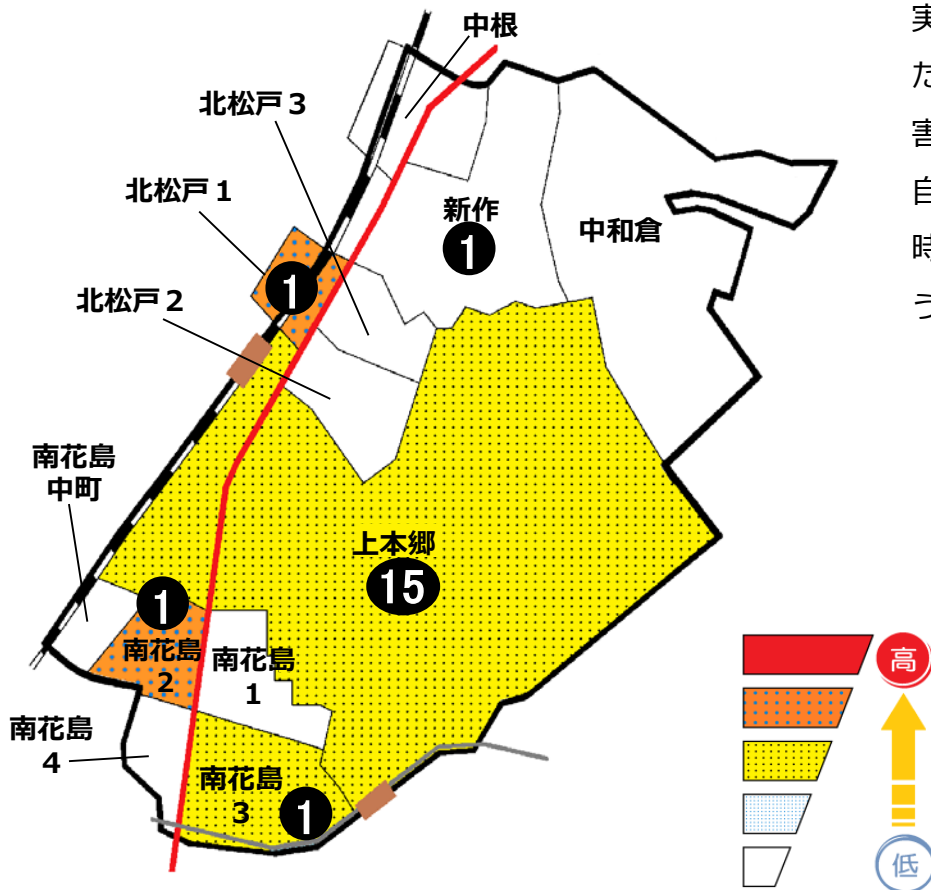

松戸市犯罪発生マップ 北松戸交番管内 2020.1月～12月版

(住宅対象侵入盗、自動車盗、ひったくり、車上・部品ねらい)

窃盗4罪種の市内対比危険度は1です。窃盗4罪種の合計は19件で、前年同期の47件から28件と大幅に減少しました。しかしながら、上本郷地区では住居対象侵入盗、自動車盗及び自転車盗の発生が散見され、決して油断はできない状態にあります。侵入盗対策として、確実な施錠実施し、再確認をしましょう。また、無施錠の自転車が盗まれる被害が増加しています。対策として、自宅にとめるときも買い物など短時間の駐輪でも必ず鍵を掛けるようにしましょう。

窃盗4罪種の市内対比危険度は1です。窃盗4罪種の合計は19件で、前年同期の47件から28件と大幅に減少しました。しかしながら、上本郷地区では住居対象侵入盗、自動車盗及び自転車盗の発生が散見され、決して油断はできない状態にあります。侵入盗対策として、確実な施錠実施し、再確認をしましょう。また、無施錠の自転車が盗まれる被害が増加しています。対策として、自宅にとめるときも買い物など短時間の駐輪でも必ず鍵を掛けるようにしましょう。

※危険度は、人口1人あたりの犯罪発生件数で判別しています。

町名	罪種	住宅対象 侵入盗	自動車盗	ひったくり	車上・部 品ねらい	計	前年	
							同	比
中根						0	±0	
新作		1				1	-6	
中和倉						0	-7	
北松戸1丁目					1	1	±0	
北松戸2丁目						0	±0	
北松戸3丁目						0	±0	
上本郷		6	4		5	15	-10	
南花島						0	±0	
南花島1丁目						0	-1	
南花島2丁目			1			1	+1	
南花島3丁目		1				1	±0	
南花島4丁目						0	-3	
南花島中町						0	-2	
計		8	5	0	6	19	-28	