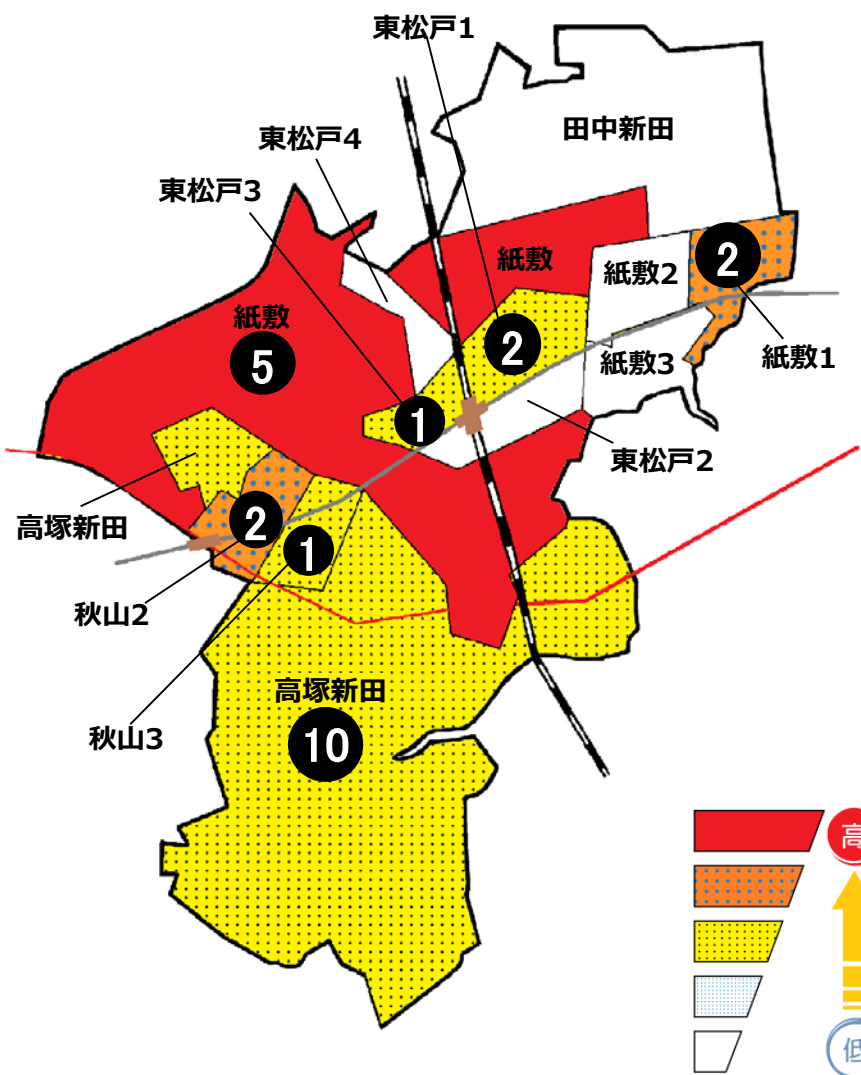

松戸市犯罪発生マップ 東松戸交番管内 2020.1月～12月版

(住宅対象侵入盗、自動車盗、ひったくり、車上・部品ねらい)

窃盗4罪種の市内対比危険度は5です。窃盗4罪種の合計は23件で、前年同期の33件から10件減少しました。東松戸交番管内は自動車盗被害が多発しました。対策としてイモビライザーやハンドルロック等を心掛け二重三重ロックの鍵掛けを徹底しましょう。また、車上・部品ねらいの発生が多発しました。被害にあわないためにも少しの時間でも自身が管理する貴重品等から目や手から離さないように心掛けましょう。

※危険度は、人口1人あたりの犯罪発生件数で判別しています。

町名	罪種	住宅対象侵入盗	自動車盗	ひったくり	車上・部品ねらい	計	前同	年比
田中新田						0	±0	
紙敷			3		2	5	+3	
紙敷1丁目					2	2	+2	
紙敷2丁目						0	±0	
紙敷3丁目						0	±0	
東松戸1丁目			1		1	2	+2	
東松戸2丁目						0	-5	
東松戸3丁目			1			1	-3	
東松戸4丁目						0	±0	
高塚新田		2	1		7	10	-10	
秋山2丁目			2			2	+1	
秋山3丁目		1				1	±0	
計		3	8	0	12	23	-10	

自転車盗	うち施錠なし	前同	年比
		±0	
2	2	-2	
2	2	-2	
		±0	
		±0	
1	1	-1	
10	7	-17	
1	1	-4	
1	1	+1	
9	5	-10	
		-2	
1	1	-1	
27	20	-38	