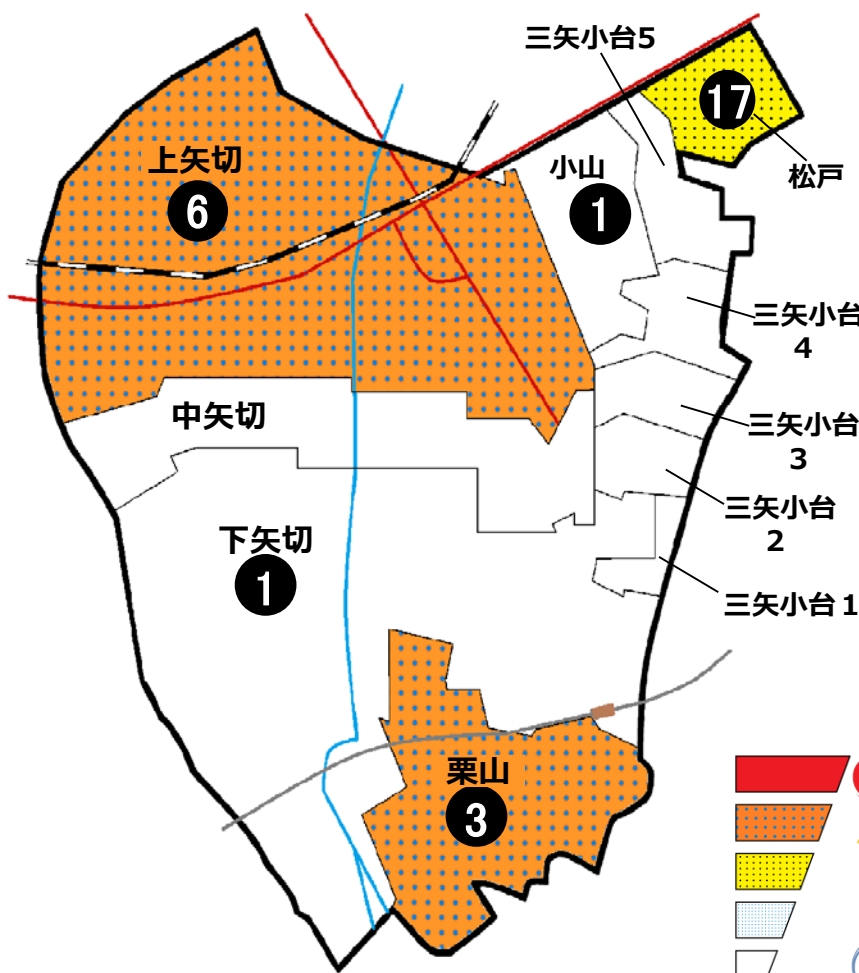

# 松戸市犯罪発生マップ 矢切交番管内 2020.1月~12月版

(住宅対象侵入盗、自動車盗、ひったくり、車上・部品ねらい)

窃盗4罪種の市内対比危険度は3です。窃盗4罪種の合計は10件で、前年同期の24件から14件減少しました。

この地区では、上矢切と栗山で侵入盗や車上・部品ねらいの発生が目立つ状況にあります。

これらの犯罪被害にあわないためにも小まめな施錠や少しの時間でも自身が管理する貴重品等から目や手から離さないように心掛けましょう。

※危険度は、人口1人あたりの犯罪発生件数で判别しています。

町名	罪種	住宅対象				計	前同	年比
		侵入盗	自動車盗	ひったくり	車上・部品ねらい			
上矢切		3			3		-6	
中矢切					0		-3	
下矢切					1		-3	
三矢小台1丁目					0		±0	
三矢小台2丁目					0		-2	
三矢小台3丁目					0		-1	
三矢小台4丁目					0		±0	
三矢小台5丁目					0		±0	
栗山					3		+1	
計		3	0	0	7		-14	

自転車盗	うち		前同	年比
	施錠なし			
2	2			-3
1	1			-2
6	3			+6
				±0
				±0
				±0
				±0
2				±0
11	6			+1

小山		1			1		-4
松戸	3	3			11		-6

4	2			+2
40	18			-31

※一つの町名の中で管轄区域が分かれている場合、お住まいの町名が他のエリアに表示されている場合があります。