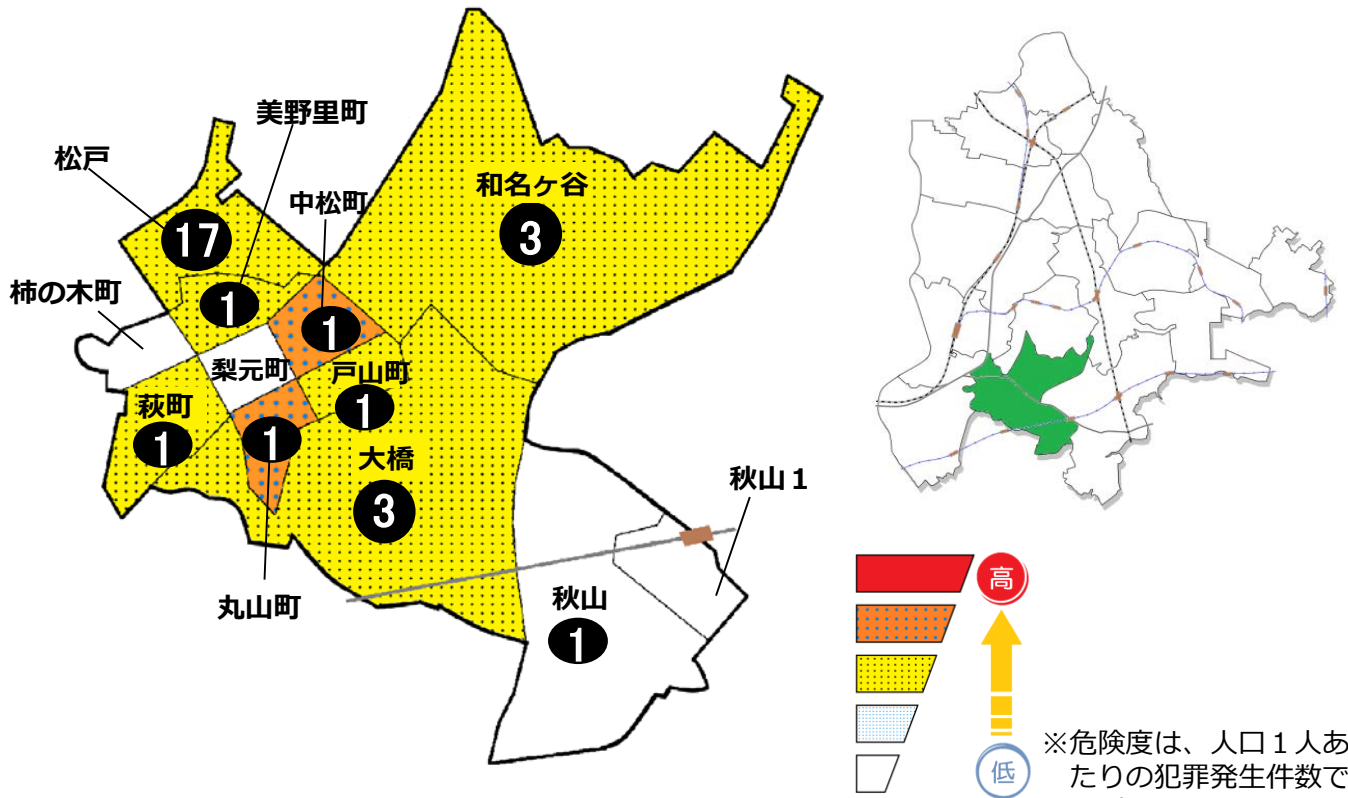

松戸市犯罪発生マップ 二十世紀が丘交番管内 2020.1月～12月版 (住宅対象侵入盗、自動車盗、ひったくり、車上・部品ねらい)

窃盗4罪種の市内対比危険度は2です。窃盗4罪種の合計は12件で前年同期の9件から3件増加しました。自転車盗の被害は大きく減少しましたが、二十世紀が丘交番管内では住宅を対象とした侵入盗が増加しています。対策として、自宅を留守にする際は、わずかな時間でも施錠を習慣付けし、窓ガラスなどには補助錠を取り付けるなどして被害防止に努めましょう。

町名	罪種	窃盗4罪種				計	前 同 期	年 比
		住宅対象 侵入盗	自動車盗	ひったくり	車上・部 品ねらい			
美野里町		1				1	+1	
柿の木町						0	±0	
中松町					1	1	+1	
萩町		1				1	+1	
戸山町			1			1	+1	
梨元町					0	0	±0	
丸山町			1			1	-1	
和名ヶ谷		1			2	3	-1	
大橋		1	1		1	3	+2	
秋山		1				1	-1	
秋山1丁目					0	0	±0	
計		5	3	0	4	12	+3	
松戸		3	3		11	17	-6	

自 転 車 盗	うち 施錠なし	前 同 期	年 比
			±0
			-7
1			-2
			-1
1	1		+1
			-1
2			-5
2	2		+1
2	2		-1
1	1		±0
計	7		-16
40	18		-31

※一つの町名の中で管轄区域が分かれている場合、お住まいの町名が他のエリアに表示されている場合があります。