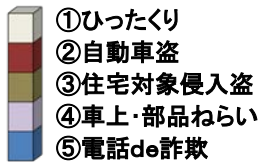

松戸市犯罪発生マップ

2020.1月～2020.12月版

マップの見方

各交番管内名の数字とグラフは、①ひったくり、②自動車盗、③住宅対象侵入盗、④車上・部品ねらい⑤電話de詐欺の5罪種の合計発生件数を示しています。
管内ごとの色模様は、その管内の窃盗4罪種(上記①～④)についての市内対比危険度を示しています。

市内対比危険度

各管内ごとに住民一人あたりの窃盗4罪種発生件数を算出し、他管内との比較により判定しています。たとえば発生件数の同じ管内が複数ある場合、人口の少ない管内の方が住民一人あたりの件数が多くなるため、より危険度が高いと判定されます。

犯罪情勢

**窃盗も詐欺も
みんなで対策！**

- ・2020年12月末の犯罪発生件数は 2,733件(前年比-678件)と減少。
- ・4罪種合計は346件(前年比-180件)と減少。特に住宅侵入盗が大きく減少。
市内では、自動車盗が対前年比で増加(前年同期比+11件)。
- ・市内の電話de詐欺は121件(前年比+8件)で県内ワースト3位。
キャッシュカードを騙し取る詐欺、市役所を騙る還付金詐欺が猛烈な勢いで増加。