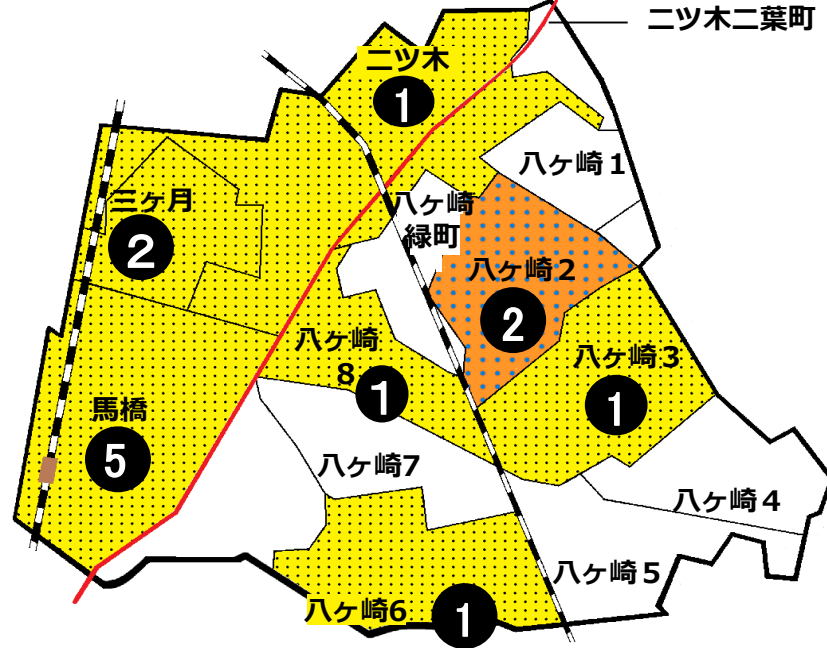

松戸市犯罪発生マップ 馬橋交番管内 2020.1月～6月版

(住宅対象侵入盗、自動車盗、ひったくり、車上・部品ねらい)

窃盗4罪種の市内対比危険度は2です。窃盗4罪種の合計は13件で前年同期の14件から1件減少しました。前年と比較して、発生状況はいずれの犯罪もほぼ横ばい状態ではありますが、車上・部品ねらい及び自転車は高い水準で発生しています。被害防止のためにも少しの時間でも自身が管理する貴重品等から目や手から離さないようにすること、自転車は自宅にとめるときも、買い物など短時間の駐輪のときも施錠を徹底しましょう。ワイヤー錠などを使つての2ロックが効果的です。

高
↑
低

※危険度は、人口1人あたりの犯罪発生件数で判別しています。

町名	罪種	住宅対象 侵入盗	自動車盗	ひったくり	車上・部 品ねらい	計	前 年 比	
							前 同 期	年 比
二 ツ 木					1	1	-1	
二ツ木二葉町						0	±0	
三 ケ 月		1			1	2	+2	
馬 橋		2			3	5	+2	
八ヶ崎1丁目						0	±0	
八ヶ崎2丁目			1		1	2	+2	
八ヶ崎3丁目		1				1	±0	
八ヶ崎4丁目						0	±0	
八ヶ崎5丁目						0	-1	
八ヶ崎6丁目					1	1	-3	
八ヶ崎7丁目						0	-1	
八ヶ崎8丁目					1	1	-1	
八ヶ崎緑町						0	±0	
計		4	1	0	8	13	-1	
幸 谷					1	1	-1	

自転車盗	うち 施錠なし	前 年 比	
		前 同 期	年 比
1			-2
1	1		+1
1	1		-2
7	3		-6
1	1		+1
2	1		±0
1			±0
			±0
			-1
			±0
2			+1
7	4		+2
1	1		±0
24	12		-6
4	2		-7

※一つの町名の中で管轄区域が分かれている場合、お住まいの町名が他のエリアに表示されている場合があります。