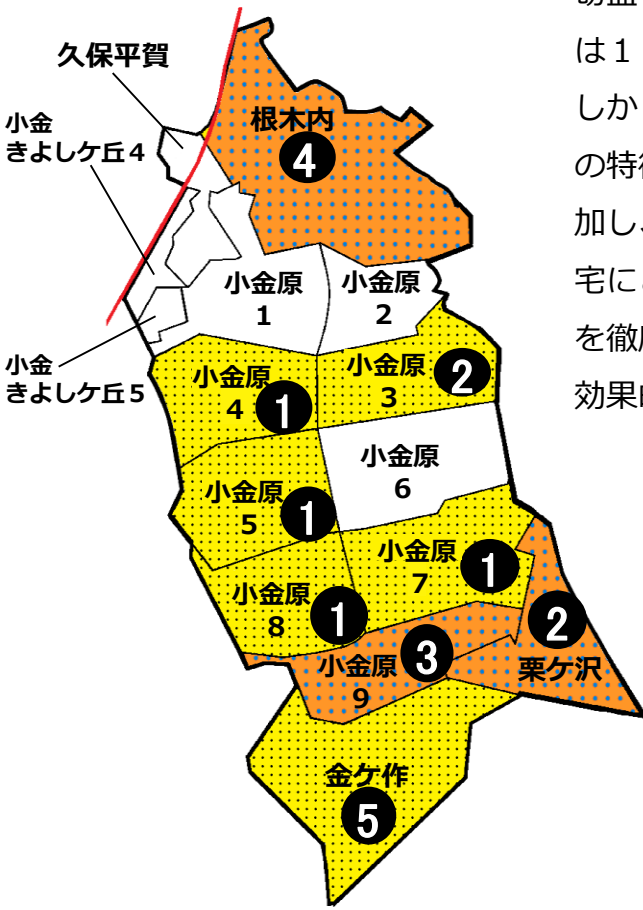

# 松戸市犯罪発生マップ 小金原交番管内 2020.1月～6月版

(住宅対象侵入盗、自動車盗、ひったくり、車上・部品ねらい)

窃盗4罪種の市内対比危険度は4です。窃盗4罪種の合計は15件で前年同期も15件で変動はありませんでした。しかし、自転車盗は増加傾向にあります。市内の自転車盗の特徴は、駅駐輪場や集合住宅の駐輪場などでの被害が増加し、特に鍵を掛けていない自転車が狙われています。自宅にとめるときも、買い物など短時間の駐輪のときも施錠を徹底しましょう。ワイヤー錠などを使っての2ロックが効果的です。

※危険度は、人口1人あたりの犯罪発生件数で判別しています。

町名	罪種	住宅対象侵入盗	自動車盗	ひったくり	車上・部品ねらい	計	前年同期比
根木内		1			3	4	+3
久保平賀						0	±0
小金きよしヶ丘4丁目						0	-1
小金きよしヶ丘5丁目						0	±0
小金原1丁目						0	±0
小金原2丁目						0	-1
小金原3丁目					2	2	±0
小金原4丁目		1			1	1	±0
小金原5丁目		1			1	1	-1
小金原6丁目					0	0	-1
小金原7丁目			1		1	1	-3
小金原8丁目		1			1	1	±0
小金原9丁目			1		2	2	+2
栗ヶ沢					2	2	+2
計		4	2	0	9	15	±0
金ヶ作		1			4	4	-1

自転車盗	前年同期比		
	うち施錠なし	前年同期比	
2	2	+1	
1		+1	
1	1	±0	
1		+1	
		±0	
		-1	
1		±0	
1	1	±0	
2		-1	
1		+1	
		±0	
3	1	+3	
計	13	5	+3
	11	5	+1

※一つの町名の中で管轄区域が分かれている場合、お住まいの町名が他のエリアに表示されている場合があります。