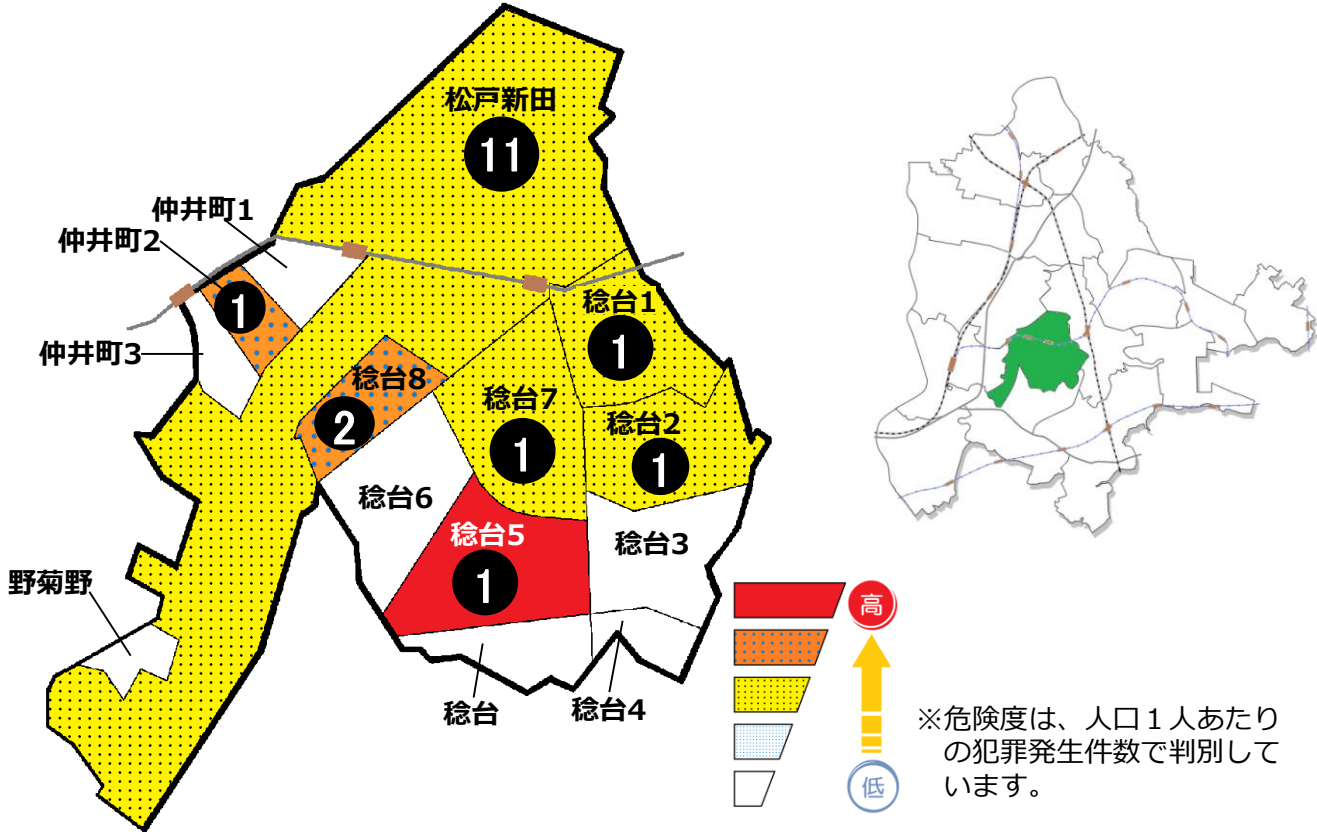

松戸市犯罪発生マップ 稔台交番管内 2020.1月~6月版

(住宅対象侵入盗、自動車盗、ひったくり、車上・部品ねらい)

窃盗4罪種の市内対危険度は5です。窃盗4罪種の合計は18件で前年同期の9件から9件増加しています。罪種別では、住宅対象侵入盗、自動車盗及び自転車盗の増加が目立ちます。侵入盗対策として、ドアや窓に補助錠を増設、センサーライトの活用、また自動車盗対策としては、車から離れるときは短時間でも施錠を徹底するとともに、イモビライザーなど盗難防止装置の装着が被害防止に効果的です。

地区内では自転車盗が多発しています。ワイヤー錠などを使っての2ロックを徹底しましょう。

※危険度は、人口1人あたりの犯罪発生件数で判別しています。

町名	罪種	住宅対象侵入盗	自動車盗	ひったくり	車上・部品ねらい	計	前同	年比
仲井町1丁目						0	-1	
仲井町2丁目					1	1	+1	
仲井町3丁目						0	±0	
松戸新田		6	3	1	1	11	+7	
野菊野						0	±0	
稔台						0	±0	
稔台1丁目		1				1	±0	
稔台2丁目			1			1	+1	
稔台3丁目						0	±0	
稔台4丁目						0	±0	
稔台5丁目					1	1	±0	
稔台6丁目						0	±0	
稔台7丁目			1			1	±0	
稔台8丁目		2				2	+1	
計		9	5	1	3	18	+9	

自転車盗	前同		年比
	うち施錠なし		
		±0	
		-1	
1		+1	
7	4	-1	
		-1	
1		+1	
1		+1	
1		±0	
3	3	+3	
		±0	
		-1	
		±0	
3	1	+2	
		-1	
計	8	+3	