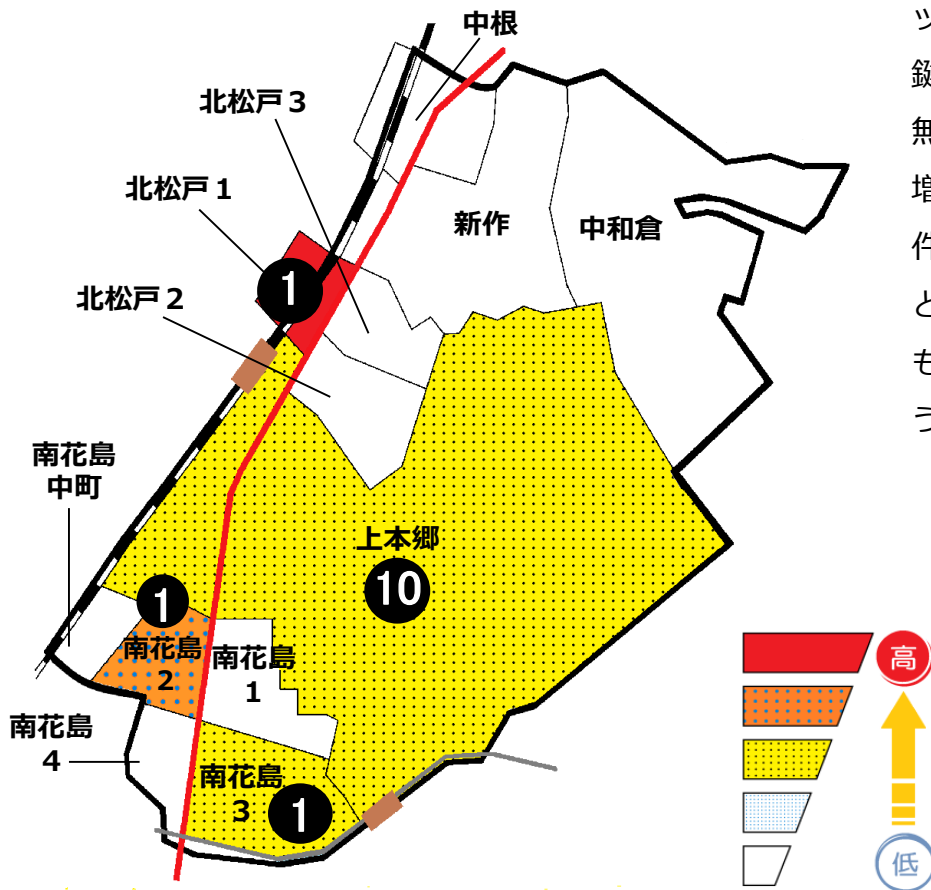

# 松戸市犯罪発生マップ 北松戸交番管内 2020.1月～6月版

(住宅対象侵入盗、自動車盗、ひったくり、車上・部品ねらい)

窃盗4罪種の市内対比危険度は2です。窃盗4罪種の合計は13件で、前年同期の25件から12件減少しました。しかしながら、上本郷や南花島で自動車盗や自転車盗が増加傾向にあり、決して油断はできない状態にあります。まず、自動車盗の対策としてイモビライザーやハンドルロック等を心掛け二重三重ロックの鍵掛けを徹底しましょう。また、無施錠の自転車が盗まれる被害が増加しています(21件中10件)。対策として、自宅にとめる時も買い物など短時間の駐輪でも必ず鍵を掛けるようにしましょう。

ック等を心掛け二重三重ロックの鍵掛けを徹底しましょう。また、無施錠の自転車が盗まれる被害が増加しています(21件中10件)。対策として、自宅にとめる時も買い物など短時間の駐輪でも必ず鍵を掛けるようにしましよ

※危険度は、人口1人あたりの犯罪発生件数で判別しています。

町名	罪種	住宅対象				計	前	年
		侵入盗	自動車盗	ひったくり	車上・部品ねらい			
中根					0	±0		
新作					0	-3		
中和倉					0	-7		
北松戸1丁目					1	+1		
北松戸2丁目					0	±0		
北松戸3丁目					0	±0		
上本郷		3	4		10	-1		
南花島					0	±0		
南花島1丁目					0	±0		
南花島2丁目			1		1	+1		
南花島3丁目		1			1	+1		
南花島4丁目					0	-2		
南花島中町					0	-2		
計		4	5	0	13	-12		

自転車盗	前		年
	うち施錠なし	同期	
			-1
			-3
			-2
1	1		+1
2	2		+1
			±0
15	5		-1
1			+1
1	1		+1
			-2
			±0
1	1		-1
21	10		-7