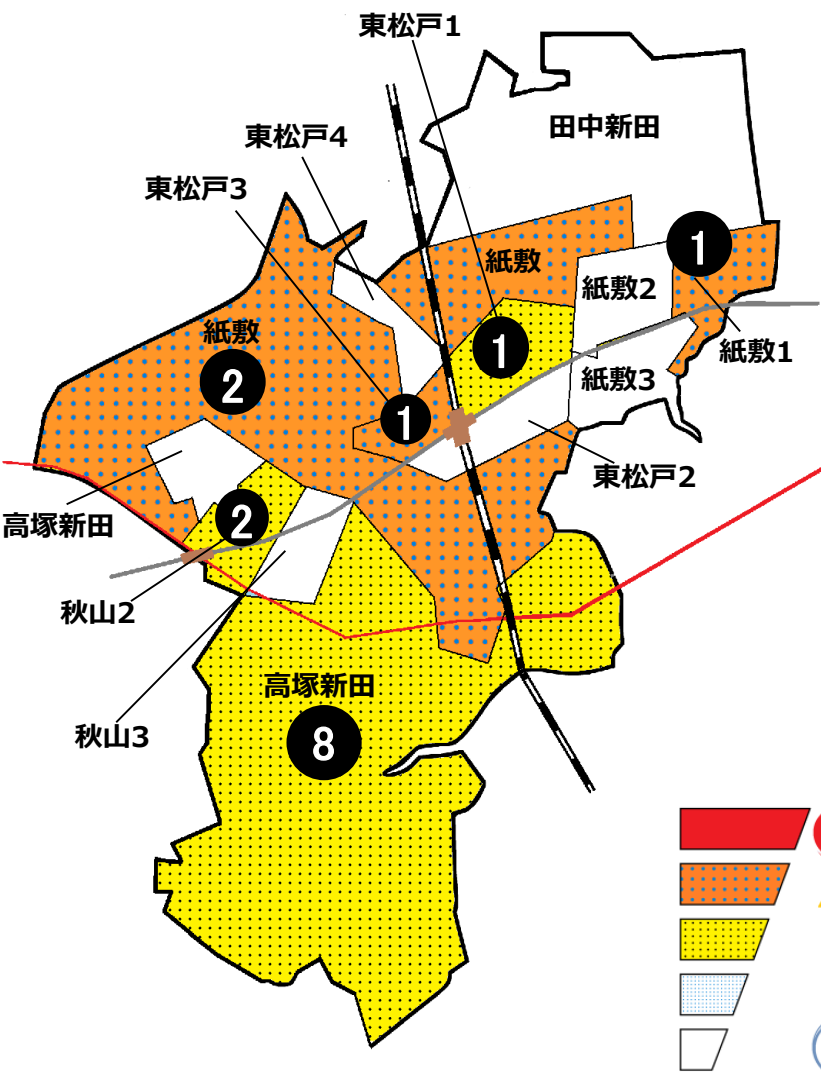

松戸市犯罪発生マップ 東松戸交番管内 2020.1月～6月版

(住宅対象侵入盗、自動車盗、ひったくり、車上・部品ねらい)

窃盗4罪種の市内対比危険度は4です。窃盗4罪種の合計は14件と前年同期の発生も14件で変動はありませんでした。

本年、この地区は自動車盗被害が多発しています。対策としてイモビライザーやハンドルロック等を心掛け二重三重ロックの鍵掛けを徹底しましょう。また、高塚新田では車上・部品ねらいの発生が多発傾向にあります。被害にあわないためにも少しの時間でも自身が管理する貴重品等から目や手から離さないように心掛けましょう。

※危険度は、人口1人あたりの犯罪発生件数で判別しています。

町名	罪種	住宅対象 侵入盗	自動車盗	ひったくり	車上・部 品ねらい	計	前年比	
							前 同	年 比
田中新田						0	±0	
紙敷			2			2	+2	
紙敷1丁目					1	1	+1	
紙敷2丁目					0	0	-2	
紙敷3丁目					0	0	±0	
東松戸1丁目			1			1	+1	
東松戸2丁目						0	±0	
東松戸3丁目			1			1	+1	
東松戸4丁目						0	-1	
高塚新田		2	1		5	8	+8	
秋山2丁目			1			1	+1	
秋山3丁目						0	-11	
計		2	6	0	6	14	±0	

自転車盗	うち 施錠なし	前年比	
		前 同	年 比
			±0
1	1		+1
1	1		+1
			-3
			-1
1	1		+1
4	3		+4
1	1		-1
			-15
7	4		+3
			±0
1	1		-10
16	12		-20