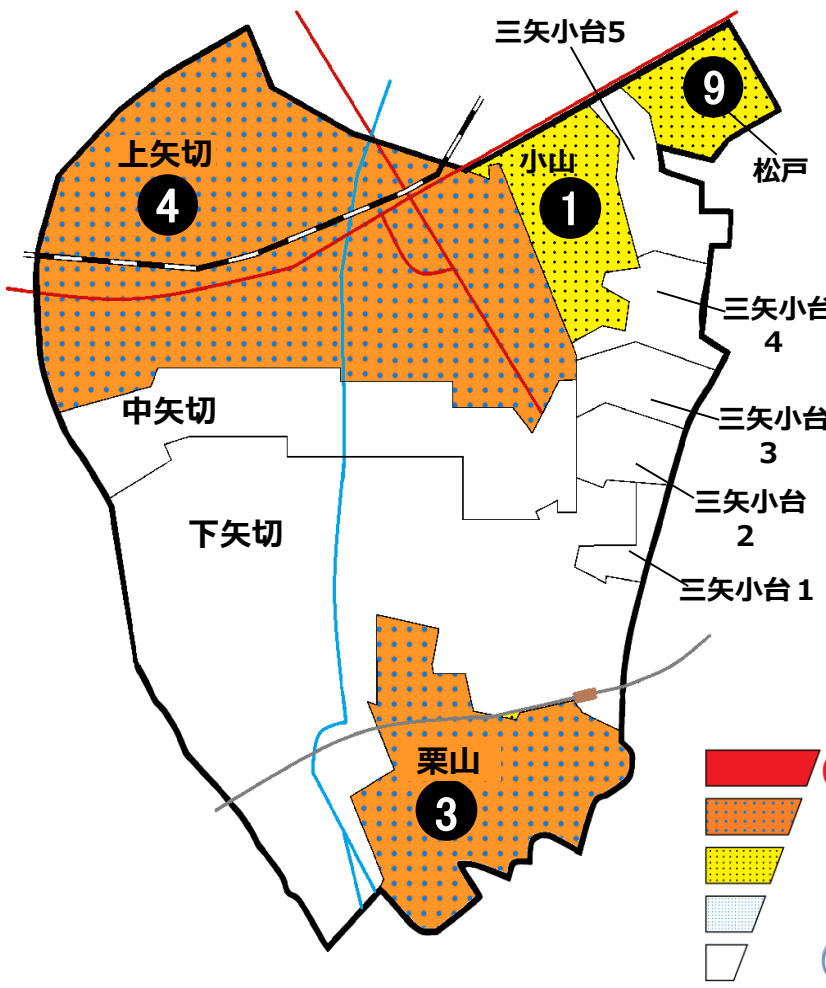

松戸市犯罪発生マップ 矢切交番管内 2020.1月～6月版

(住宅対象侵入盗、自動車盗、ひったくり、車上・部品ねらい)

窃盗4罪種の市内対比危険度は3です。窃盗4罪種の合計は7件で、前年同期の10件から3件減少しました。

この地区では、上矢切で侵入盗、栗山で車上・部品ねらいの発生が目立つ状況にあります。

これらの犯罪被害にあわないためにも小まめな施錠や少しの時間でも自身が管理する貴重品等から目や手から離さないように心掛けましょう。

※危険度は、人口1人あたりの犯罪発生件数で判别しています。

町名	罪種	住宅対象侵入盗				計	前 同 期	年 比
		住宅対象侵入盗	自動車盗	ひったくり	車上・部品ねらい			
上矢切		3			1	4	+3	
中矢切						0	±0	
下矢切						0	-8	
三矢小台1丁目						0	-1	
三矢小台2丁目						0	±0	
三矢小台3丁目						0	±0	
三矢小台4丁目						0	±0	
三矢小台5丁目						0	±0	
栗山					3	3	+3	
計		3	0	0	4	7	-3	

自転車盗	うち 施錠なし	前 同 期	年 比
			-2
1	1		±0
1	1		-1
			-1
			±0
			±0
			±0
			±0
1	1		+1
3	3		-3

小山		1			1	-2
松戸		2			7	-6

1	1		±0
23	9		-17

※一つの町名の中で管轄区域が分かれている場合、お住まいの町名が他のエリアに表示されている場合があります。