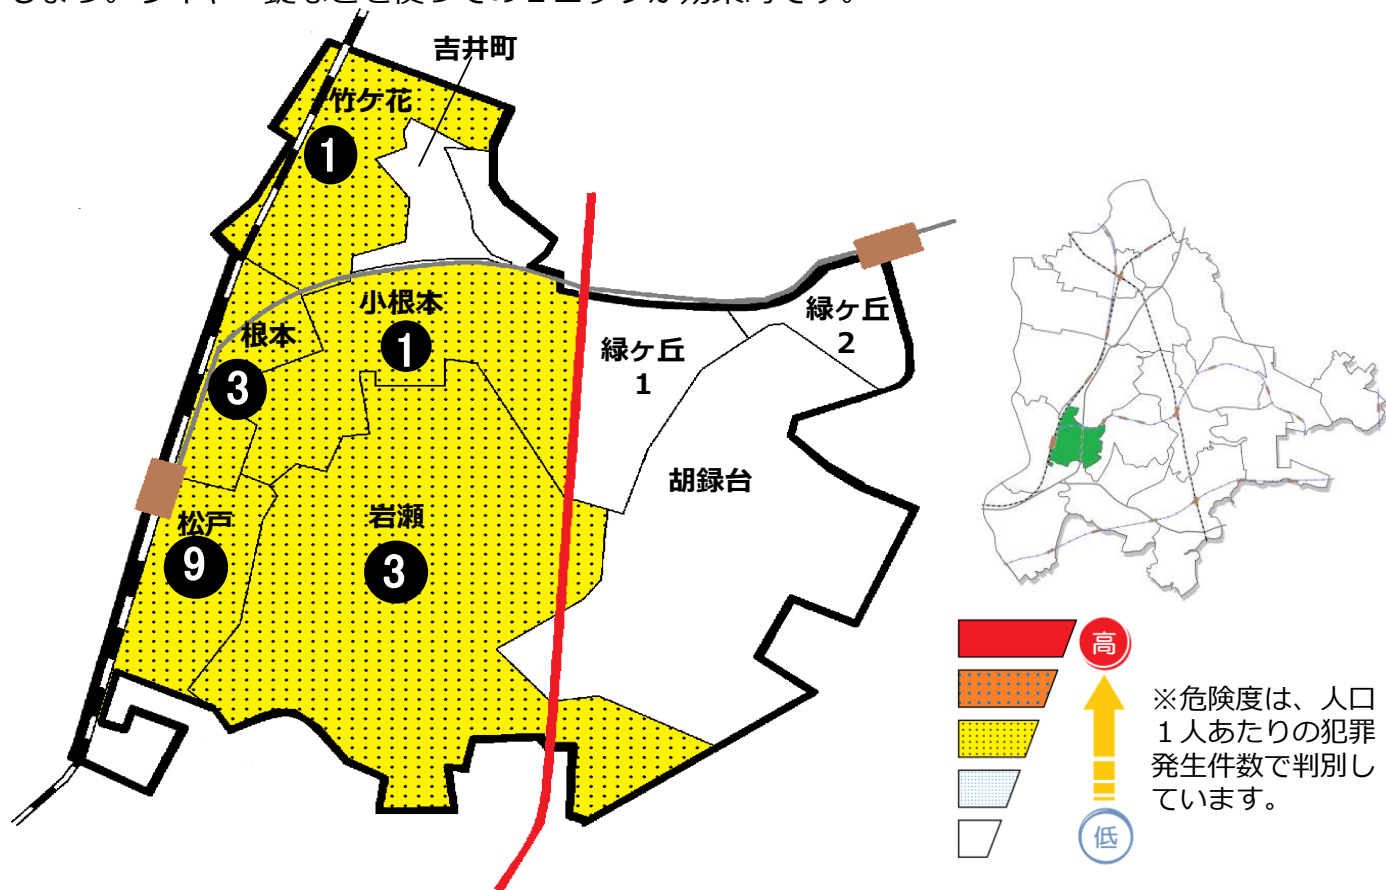

松戸市犯罪発生マップ 小根本交番管内 2020.1月～6月版

(住宅対象侵入盗、自動車盗、ひったくり、車上・部品ねらい)

窃盗4罪種の市内対比危険度は1です。窃盗4罪種の合計は5件で、前年同期の発生も5件で変動はありませんでした。市内では、自転車盗が減少傾向にある中、小根本交番管内においては若干増加傾向にありますので、自宅にとめるときも買い物など短時間の駐輪でも施錠を徹底しましょう。ワイヤー錠などを使っての2ロックが効果的です。

■ 高
■
■
■ 低

※危険度は、人口1人あたりの犯罪発生件数で判別しています。

町名	罪種	住宅対象				計	前 同 期	年 比
		侵入盗	自動車盗	ひったくり	車上・部 品ねらい			
竹ケ花				1	1	-1		
吉井町					0	-1		
小根本		1			1	+1		
緑ヶ丘1丁目					0	±0		
緑ヶ丘2丁目					0	±0		
胡録台					0	-2		
岩瀬			2	1	3	+3		
計		1	2	2	5	±0		
松戸			2		7	-6		
根本		1	1		3	±0		

自転車盗	前 同 期		年 比
	うち 施錠なし		
			±0
1	1		+1
3	2		+2
			±0
			±0
3	1		+2
1	1		±0
8	5		+5
23	9		-17
5			-7

※一つの町名の中で管轄区域が分かれている場合、お住まいの町名が他のエリアに表示されている場合があります。