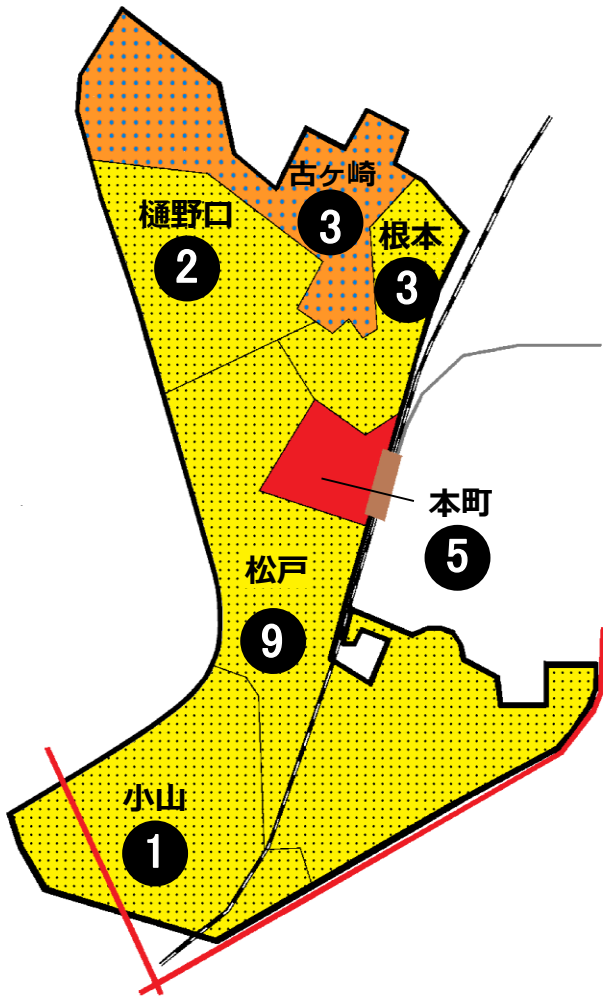

# 松戸市犯罪発生マップ 松戸駅前交番管内 2020.1月～6月版

(住宅対象侵入盗、自動車盗、ひったくり、車上・部品ねらい)

窃盗4罪種の市内対比危険度は5です。窃盗4罪種の合計は20件で、前年同期の26件から6件減少しています。

罪種別では侵入盗が減少し、ひったくりの発生はありませんでした。

しかし、松戸駅前交番管内における犯罪の発生件数は市内他地域と比較すると高い状況にあります。特に、本年は自動車盗被害が多発しています。対策としてイモビライザーやハンドルロック等を心掛け二重三重ロックの鍵掛けを徹底しましょう。

※危険度は、人口1人あたりの犯罪発生件数で判別しています。

町名	罪種	住宅対象				計	前 同 期	年 比
		侵入盗	自動車盗	ひったくり	車上・部 品ねらい			
樋野口			1		1	2	+1	
根本		1	1		1	3	±0	
本町			1		4	5	+1	
小山			1			1	-2	
松戸			2		7	9	-6	
計		1	6	0	13	20	-6	
古ヶ崎			1		2	3	-1	

自転車盗	うち 施錠なし	前 同 期	年 比
5		-7	
5	3	+2	
1	1	±0	
23	9	-17	
36	15	-22	
3	1	+2	

※一つの町名の中で管轄区域が分かれている場合、お住まいの町名が他のエリアに表示されている場合があります。