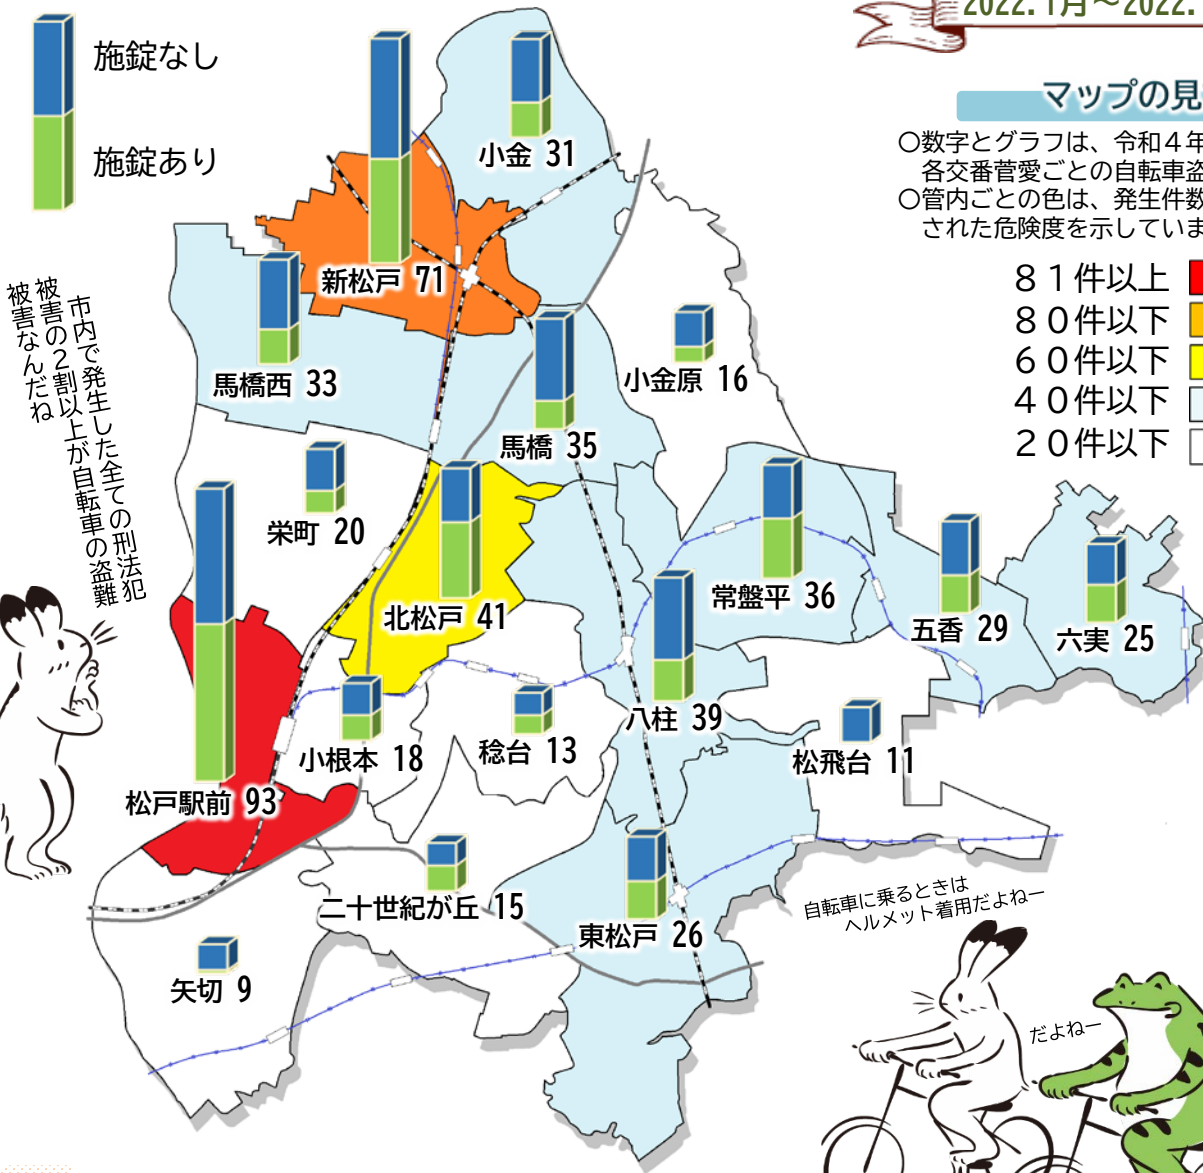

# 松戸市自転車盗発生マップ

2022.1月～2022.12月版

## マップの見方

○数字とグラフは、令和4年中に発生した各交番管愛ごとの自転車盗の件数です。  
○管内ごとの色は、発生件数によって判定された危険度を示しています。

令和4年中の自転車盗発生件数は  
**562件（前年比-13件）**でした。

- 発生件数はやや減少しましたが、依然として無施錠で駐輪中の自転車の被害が多く、全体の57%を占めています。
- 駅周辺の駐輪場などにおける被害が多いですが、家（一戸建て、アパート等）の敷地内に停めていた自転車も多く盗まれています。  
自宅の敷地内であっても、必ず施錠（ツーロック）を忘れないようにしましょう。
- 地域によっては、電動自転車のバッテリー盗難が連続で発生しています。  
自転車の施錠と併せて、盗難防止措置を講じましょう。

新生活 気を付けるのは 事故と盗難

※松戸警察署・松戸東警察署より提供された犯罪発生件数に基づき作成しています。

松戸市 市民安全課 047-366-7285