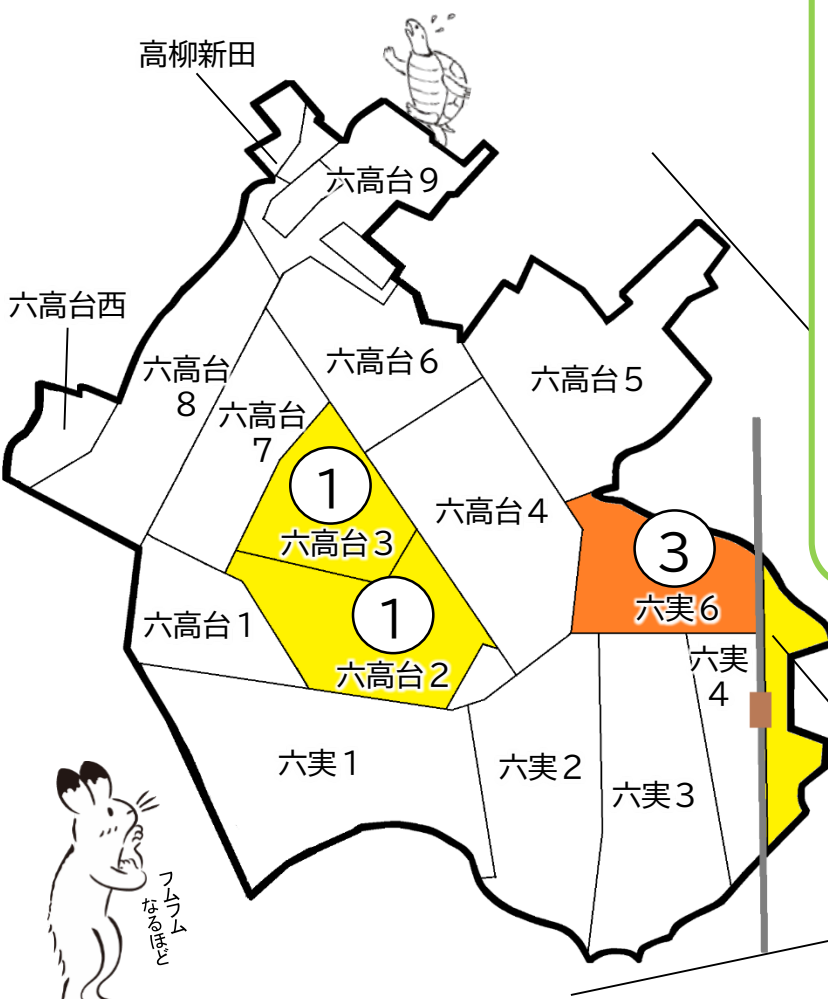

# 松戸市犯罪発生マップ 六実交番管内 2022.1月~12月版

(住宅対象侵入盗、自動車盗、ひったくり、車上・部品ねらい)

窃盗4罪種の市内対比危険度は「1」です。窃盗4罪種の合計は6件で、前年の15件から9件減少しており、住宅対象侵入盗や車上ねらいの減少が認められます。

自宅や車のこまめな確実な施錠と貴重品の適切な管理など、基本的な防犯対策を継続するとともに、不審電話や電話de詐欺への対策として、留守番電話設定、撃退機器の設置など、固定電話機への対策を実施しましょう。

町名	罪種	住宅対象侵入盗				計	前年	年比
		住宅対象侵入盗	自動車盗	ひったくり	車上・部品ねらい			
六高台1丁目					0	-2		
六高台2丁目		1			1	+1		
六高台3丁目				1	1	±0		
六高台4丁目					0	-4		
六高台5丁目					0	±0		
六高台6丁目					0	±0		
六高台7丁目					0	-2		
六高台8丁目					0	±0		
六高台9丁目					0	-1		
六高台西					0	±0		
六実1丁目					0	-2		
六実2丁目					0	-2		
六実3丁目					0	-1		
六実4丁目					0	±0		
六実5丁目			1		1	+1		
六実6丁目		2	1		3	+3		
六実7丁目					0	±0		
高柳新田					0	±0		
計		3	2	1	6	-9		

町名	罪種	自転車盗		前年	年比
		うち施錠なし	前年		
六高台1丁目				±0	
六高台2丁目		1	1	±0	
六高台3丁目		1	1	+3	
六高台4丁目				-3	
六高台5丁目				-2	
六高台6丁目				-1	
六高台7丁目		2	2	±0	
六高台8丁目		3	1	±0	
六高台9丁目				-3	
六高台西				±0	
六実1丁目		3	2	+3	
六実2丁目				-2	
六実3丁目		3	1	+3	
六実4丁目		6	4	+4	
六実5丁目				±0	
六実6丁目		3	1	+2	
六実7丁目				±0	
高柳新田				-1	
計		25	13	+3	