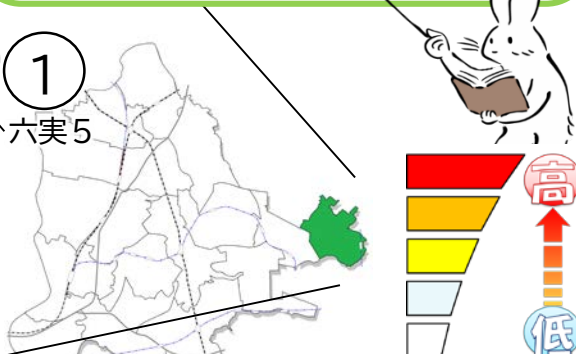

# 松戸市犯罪発生マップ 六実交番管内 2022.1月~12月版

(住宅対象侵入盗、自動車盗、ひったくり、車上・部品ねらい)

窃盗4罪種の市内対比危険度は「1」です。窃盗4罪種の合計は6件で、前年の15件から9件減少しており、住宅対象侵入盗や車上ねらいの減少が認められます。

自宅や車のこまめな確実な施錠と貴重品の適切な管理など、基本的な防犯対策を継続するとともに、不審電話や電話de詐欺への対策として、留守番電話設定、撃退機器の設置など、固定電話機への対策を実施しましょう。

町名	罪種	住宅対象侵入盗				計	前年	年比
		住宅対象侵入盗	自動車盗	ひったくり	車上・部品ねらい			
六高台1丁目					0	-2		
六高台2丁目		1			1	+1		
六高台3丁目				1	1	±0		
六高台4丁目					0	-4		
六高台5丁目					0	±0		
六高台6丁目					0	±0		
六高台7丁目					0	-2		
六高台8丁目					0	±0		
六高台9丁目					0	-1		
六高台西					0	±0		
六実1丁目					0	-2		
六実2丁目					0	-2		
六実3丁目					0	-1		
六実4丁目					0	±0		
六実5丁目			1		1	+1		
六実6丁目		2	1		3	+3		
六実7丁目					0	±0		
高柳新田					0	±0		
計		3	2	1	6	-9		

町名	罪種	自転車盗		前年	年比
		うち施錠なし	前年		
六高台1丁目				±0	
六高台2丁目		1	1	±0	
六高台3丁目		1	1	+3	
六高台4丁目				-3	
六高台5丁目				-2	
六高台6丁目				-1	
六高台7丁目		2	2	±0	
六高台8丁目		3	1	±0	
六高台9丁目				-3	
六高台西				±0	
六実1丁目		3	2	+3	
六実2丁目				-2	
六実3丁目		3	1	+3	
六実4丁目		6	4	+4	
六実5丁目				±0	
六実6丁目		3	1	+2	
六実7丁目				±0	
高柳新田				-1	
計		25	13	+3	