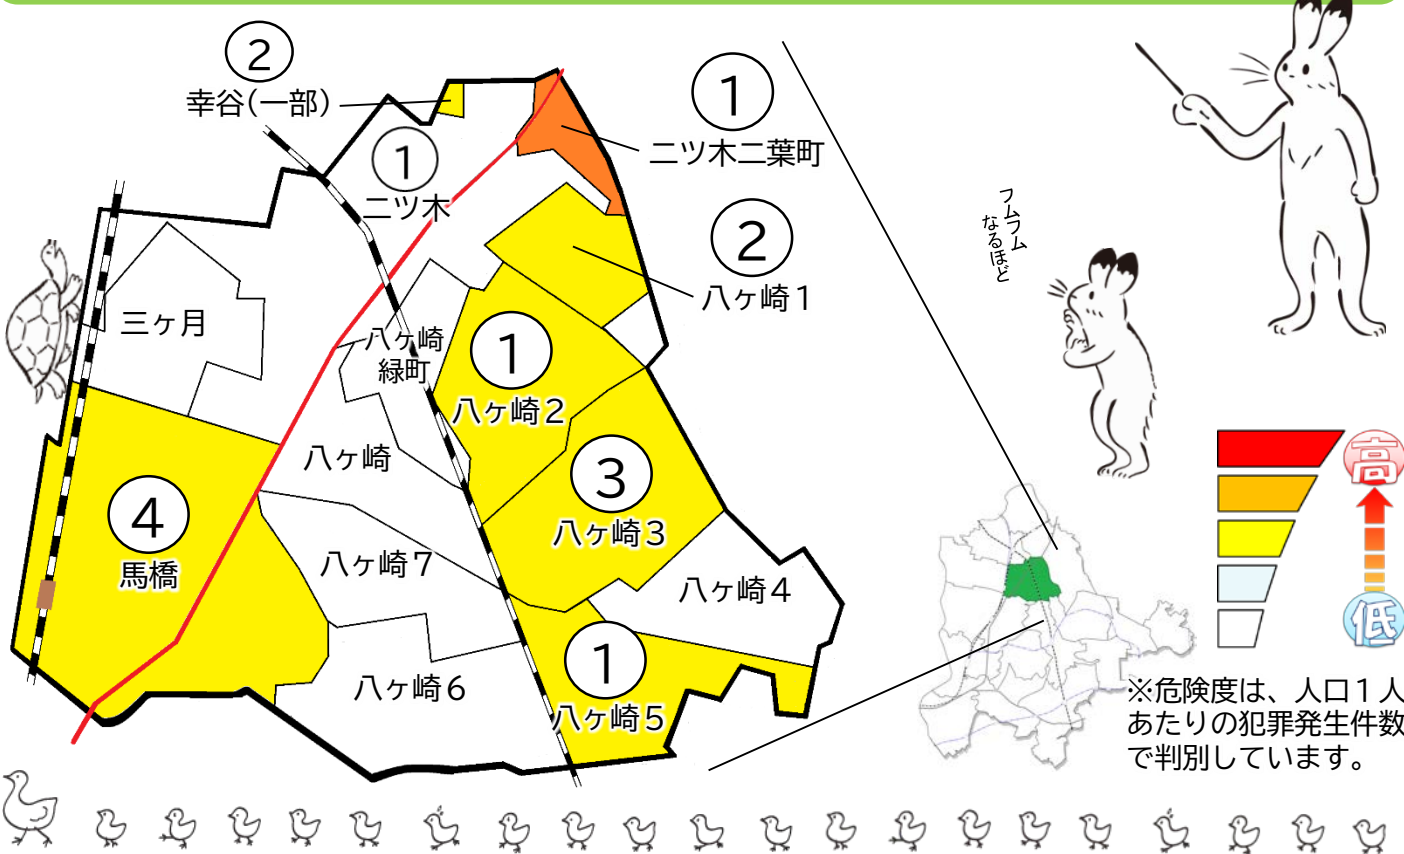

松戸市犯罪発生マップ 馬橋交番管内 2022.1月~12月版

(住宅対象侵入盗、自動車盗、ひったくり、車上・部品ねらい)

窃盗4罪種の市内対比危険度は「2」です。窃盗4罪種の合計は13件で、前年の12件から1件増加しています。馬橋駅周辺では、自転車盗の被害が多く発生していますが、無施錠で被害に遭っているケースも多く認められます。まずは確実な施錠（ツーロック）を実施し、被害を防ぎましょう。また、電話de詐欺の被害も9件発生しており、市内全域で被害が増加していることから、留守番電話設定や撃退機器の設置など、固定電話機対策を実施しましょう。

町名	罪種	住宅対象				計	前年	
		侵入盗	自動車盗	ひったくり	車上・部品ねらい		同	比
二ツ木					1		-1	
二ツ木二葉町		1			1		+1	
三ヶ月					0		-1	
馬橋			1	2	4		+1	
八ヶ崎1丁目					2		+2	
八ヶ崎2丁目					1		+1	
八ヶ崎3丁目			1		3		+3	
八ヶ崎4丁目					0		-3	
八ヶ崎5丁目		1			1		±0	
八ヶ崎6丁目					0		-1	
八ヶ崎7丁目					0		-1	
八ヶ崎8丁目					0		±0	
八ヶ崎緑町					0		±0	
計		2	2	2	13		+1	
幸谷		1		1	2		±0	

自転車盗	前年	
	同	比
		-3
1	1	±0
2	2	+1
18	12	-7
1	1	±0
7	5	+1
		-1
		-1
3	2	+3
3	3	-3
		-1
		-5
		±0
35	26	-16
6	3	-4

※一つの町名の中で管轄区域が分かれている場合、お住まいの町名が他のエリアに表示されている場合があります。