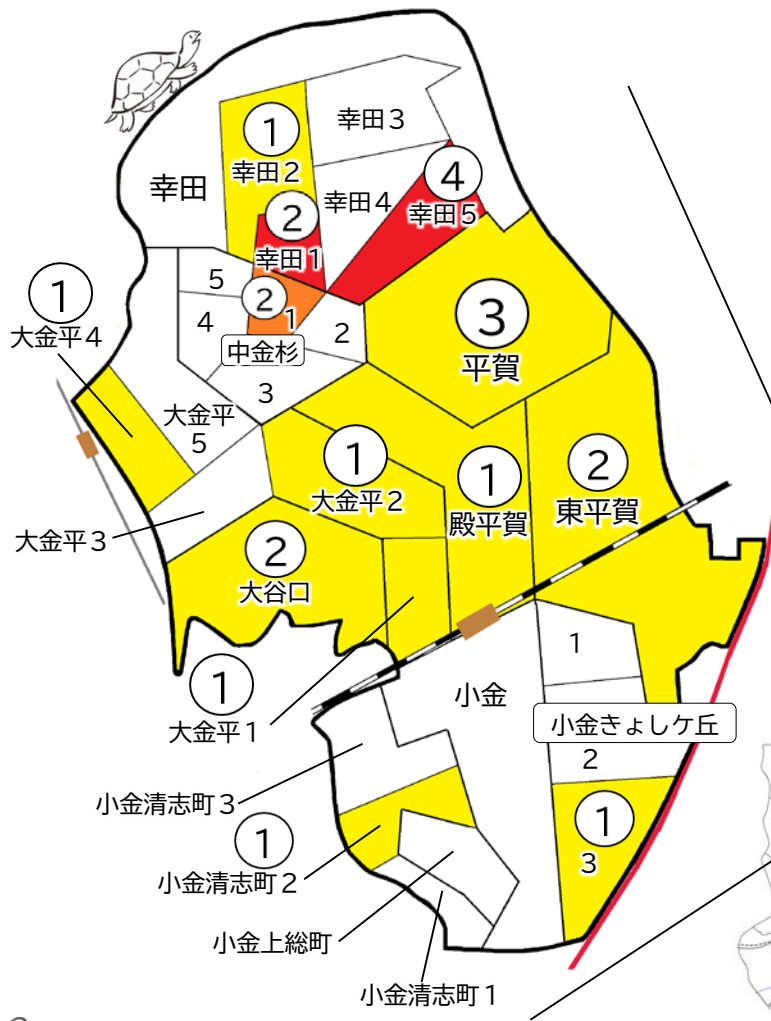

# 松戸市犯罪発生マップ 小金交番管内 2022.1月~12月版

(住宅対象侵入盗、自動車盗、ひったくり、車上・部品ねらい)

窃盗4罪種の市内対比危険度は「3」です。窃盗4罪種の合計は22件で、前年同期の16件から6件増加しています。

北小金駅周辺では自転車盗の被害が多く、住宅対象侵入盗や車上ねらい被害なども散発的に発生、電話de詐欺被害も15件発生しています。詐欺被害を防ぐため、留守番電話設定や撃退機器の設置などの固定電話機への対策を実施しましょう。

※危険度は、人口1人あたりの犯罪発生件数で判別しています。

町名	罪種	住宅 侵入盗	自動 車盗	ひ た た くり	車 上 ね ら 部 い 品	計	前 年 同 期 比
幸 田						0	±0
幸田1丁目					2	2	+2
幸田2丁目					1	1	+1
幸田3丁目					0	0	±0
幸田4丁目					0	0	±0
幸田5丁目		3			1	4	+3
中金杉1丁目		1			1	2	+2
中金杉2丁目					0	0	±0
中金杉3丁目					0	0	±0
中金杉4丁目					0	0	±0
中金杉5丁目					0	0	±0
大金平1丁目					1	1	+1
大金平2丁目					1	1	±0
大金平3丁目					0	0	-1

町名	自 転 車 盗	施 う 錠 ち な し	前 年 同 期 比
幸 田			±0
幸田1丁目			±0
幸田2丁目			±0
幸田3丁目			±0
幸田4丁目			±0
幸田5丁目			±0
中金杉1丁目			±0
中金杉2丁目			±0
中金杉3丁目			-1
中金杉4丁目			±0
中金杉5丁目			±0
大金平1丁目			-1
大金平2丁目			±0
大金平3丁目			±0
小 金	2	1	+2
小金きよしヶ丘1丁目			±0
小金きよしヶ丘2丁目			±0
小金きよしヶ丘3丁目			±0
小金清志町1丁目			±0
小金清志町2丁目			±0
小金清志町3丁目			±0
小金上総町			±0

町名	罪種	住宅 侵入盗	自動 車盗	ひ た た くり	車 上 ね ら 部 い 品	計	前 年 同 期 比
大金平4丁目					1	1	+1
大金平5丁目					0	0	±0
大 谷 口					2	2	+1
平 賀	1				2	3	+2
殿 平 賀	1				1	1	+1
東 平 賀					2	2	-1
小 金					0	0	-2
小金きよしヶ丘1丁目					0	0	±0
小金きよしヶ丘2丁目					0	0	-2
小金きよしヶ丘3丁目	1				1	1	±0
小金清志町1丁目					0	0	±0
小金清志町2丁目	1				1	1	+1
小金清志町3丁目					0	0	-2
小金上総町					0	0	-1