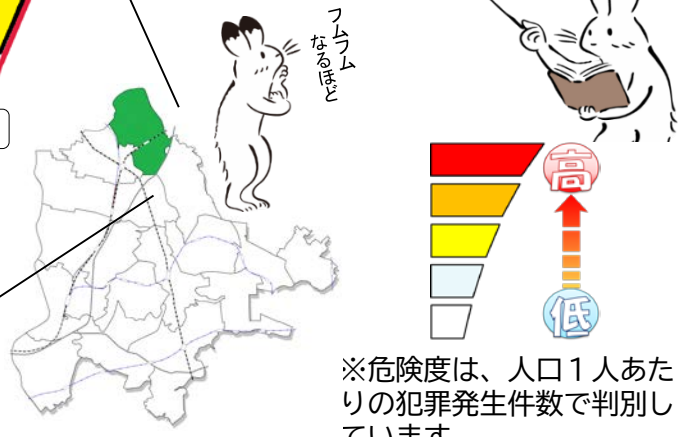

# 松戸市犯罪発生マップ 小金交番管内 2022.1月~12月版

(住宅対象侵入盗、自動車盗、ひったくり、車上・部品ねらい)

窃盗4罪種の市内対比危険度は「3」です。窃盗4罪種の合計は22件で、前年同期の16件から6件増加しています。

北小金駅周辺では自転車盗の被害が多く、住宅対象侵入盗や車上ねらい被害なども散発的に発生、電話de詐欺被害も15件発生しています。詐欺被害を防ぐため、留守番電話設定や撃退機器の設置などの固定電話機への対策を実施しましょう。

※危険度は、人口1人あたりの犯罪発生件数で判別しています。

町名	罪種	住宅 侵入盗	自動 車盗	ひ た た くり	車 上 ね ら 部 い 品	計	前 年 同 期 比
幸 田						0	±0
幸田1丁目					2	2	+2
幸田2丁目					1	1	+1
幸田3丁目					0	0	±0
幸田4丁目					0	0	±0
幸田5丁目		3			1	4	+3
中金杉1丁目		1			1	2	+2
中金杉2丁目					0	0	±0
中金杉3丁目					0	0	±0
中金杉4丁目					0	0	±0
中金杉5丁目					0	0	±0
大金平1丁目					1	1	+1
大金平2丁目					1	1	±0
大金平3丁目					0	0	-1