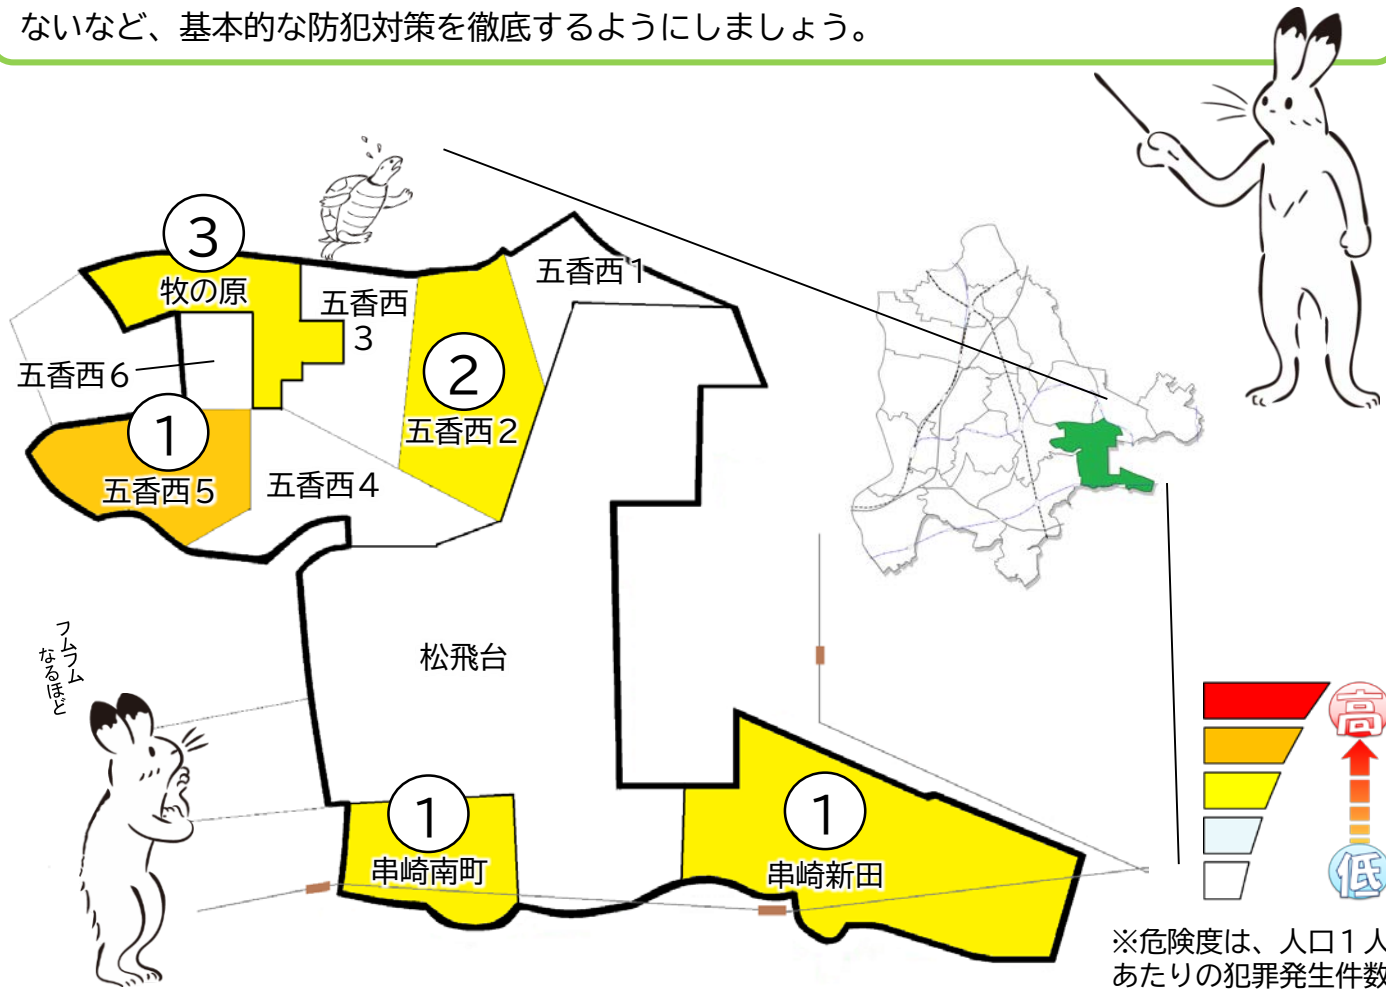

松戸市犯罪発生マップ 松飛台交番管内 2022.1月～12月版

(住宅対象侵入盗、自動車盗、ひったくり、車上・部品ねらい)

窃盗4罪種の市内対比危険度は「1」です。窃盗4罪種の合計は8件で、前年同期の12件から4件減少しています。松飛台交番管内において犯罪の発生が集中している特定の地域はありませんが、侵入盗、自動車盗、車上ねらいなどが散発的に発生しています。

犯罪被害にあわないために、自宅玄関も自家用車もこまめに施錠し、現金や貴重品を放置しないなど、基本的な防犯対策を徹底するようにしましょう。

※危険度は、人口1人あたりの犯罪発生件数で判別しています。

町名	罪種	住宅対象 侵入盗	自動車盗	ひったくり	車上・部 品ねらい	計	前 同	年 期	年 比	自転車盗	前 同		年 期	年 比
											うち 施錠なし	比		
牧の原			1		2	3		+3		3	3	+1		
五香西1丁目						0		-1				±0		
五香西2丁目		1			1	2		±0				±0		
五香西3丁目						0		-1		1	1	±0		
五香西4丁目						0		±0		1	1	+1		
五香西5丁目		1				1		+1		1	1	±0		
五香西6丁目						0		-1				±0		
松飛台						0		-4		3	3	-1		
串崎新田					1	1		-2		2	2	+1		
串崎南町					1	1		+1				±0		
計		2	1	0	5	8		-4		11	11	+2		

※一つの町名の中で管轄区域が分かれている場合、お住まいの町名が他のエリアに表示されている場合があります。