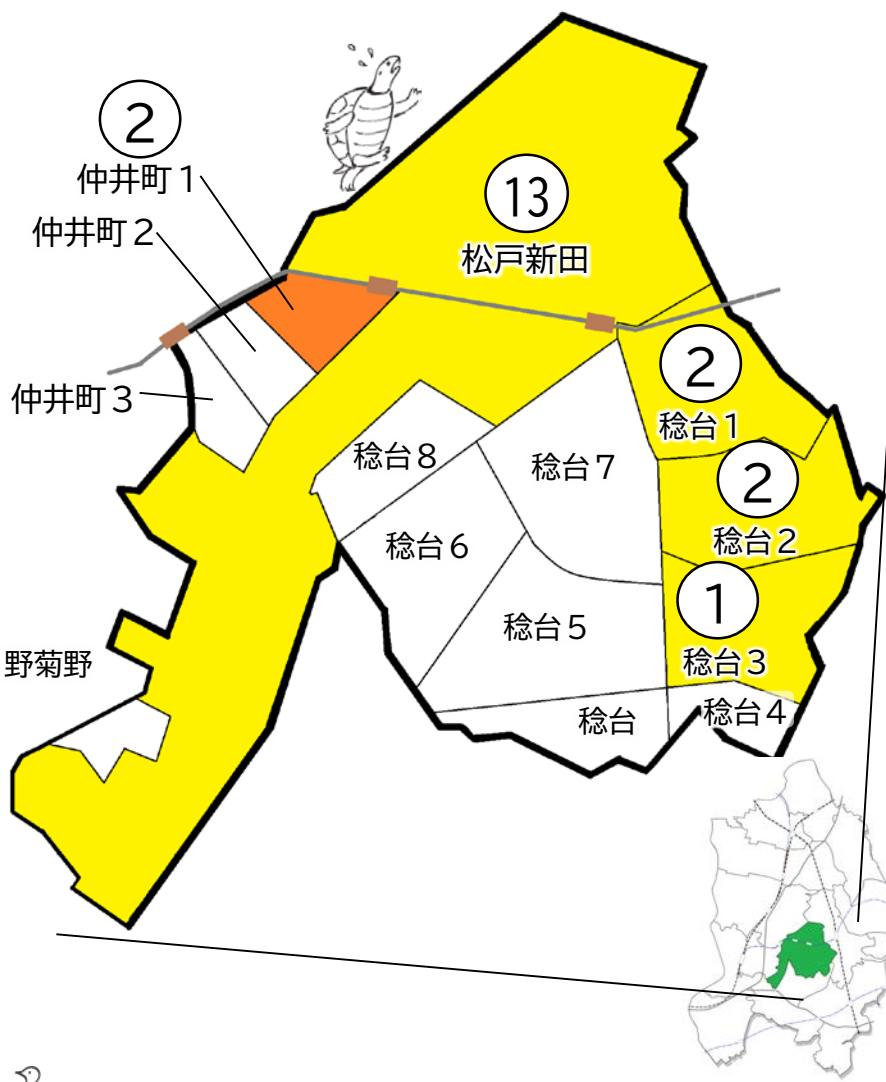

松戸市犯罪発生マップ 稔台交番管内 2022.1月~12月版

(住宅対象侵入盗、自動車盗、ひったくり、車上・部品ねらい)

窃盗4罪種の市内対比危険度は「4」です。窃盗4罪種の合計は20件で、前年同期の16件から4件増加しています。

空き巣や自転車盗のほか、電話de詐欺の被害も15件発生しています。詐欺被害を防ぐには、留守番電話設定などの固定電話機への対策がとても有効なので、積極的に実施しましょう。

※危険度は、人口1人あたりの犯罪発生件数で判別しています。

町名	罪種	住宅対象侵入盗				計	前 同 期 比
		住宅対象侵入盗	自動車盗	ひったくり	車上・部品ねらい		
仲井町1丁目					2	+2	
仲井町2丁目					0	±0	
仲井町3丁目					0	±0	
松戸新田		5	2		6	+3	
野菊野					0	±0	
稔台					0	-1	
稔台1丁目					2	+1	
稔台2丁目		1			1	±0	
稔台3丁目		1			1	+1	
稔台4丁目					0	±0	
稔台5丁目					0	-1	
稔台6丁目					0	±0	
稔台7丁目					0	-1	
稔台8丁目					0	±0	
計		7	2	0	11	+4	

自転車盗	うち 施錠なし	前 同 期 比
		±0
		-2
		±0
8	3	±0
		-1
		-1
2	2	+2
1		-2
1	1	±0
		±0
		±0
1	1	-3
		-1
13	7	-8

※一つの町名の中で管轄区域が分かれている場合、お住まいの町名が他のエリアに表示されている場合があります。