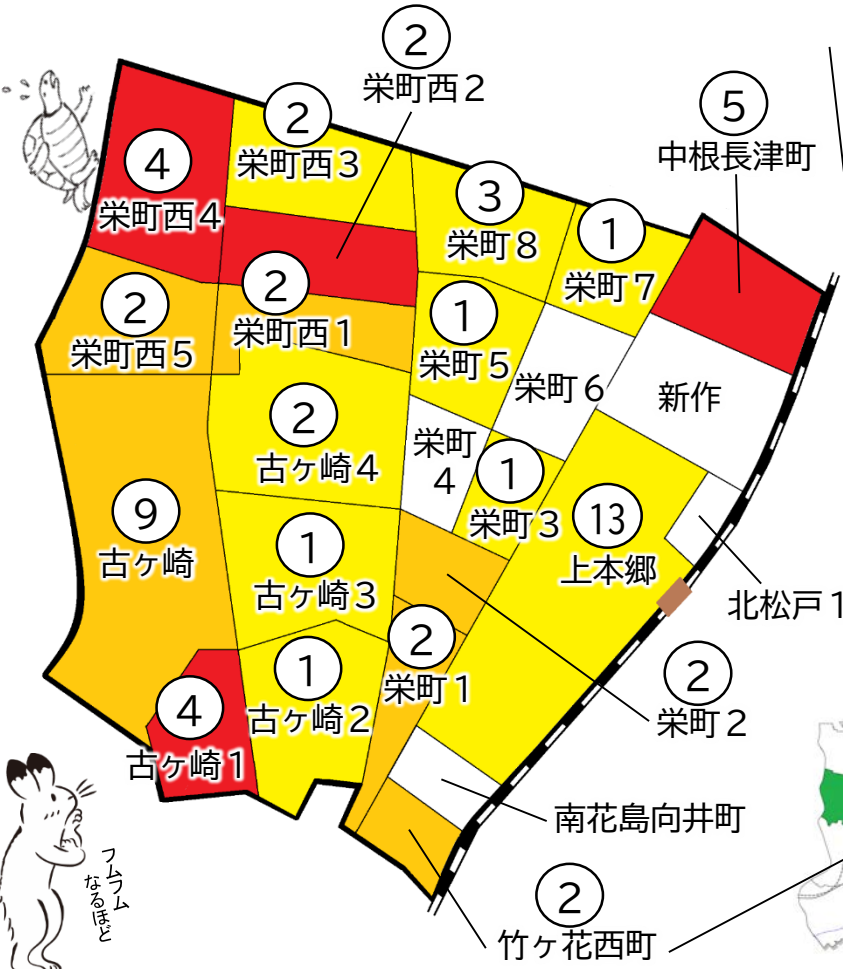

松戸市犯罪発生マップ 栄町交番管内 2022.1月~12月版

(住宅対象侵入盗、自動車盗、ひったくり、車上・部品ねらい)

窃盗4罪種の市内対比危険度は「5」です。窃盗4罪種の合計は47件で、前年の16件から31件増加しています。

栄町交番管内では、電話de詐欺の被害は14件発生しており、住宅対象侵入盗と車上・部品ねらいの被害も大幅に増加しています。

確実な施錠と貴重品の適切な管理など、基本的な防犯対策を徹底しましょう。

※危険度は、人口1人あたりの犯罪発生件数で判別しています。

町名	罪種	住宅対象侵入盗	自動車盗	ひったくり	車上・部品ねらい	計	前同	年比
栄町西1丁目		2				2	+1	
栄町西2丁目		1			1	2	+1	
栄町西3丁目					2	2	+2	
栄町西4丁目		4				4	+3	
栄町西5丁目		1	1			2	+2	
栄町1丁目		2				2	+2	
栄町2丁目		1			1	2	+2	
栄町3丁目		1				1	+1	
栄町4丁目						0	-1	
栄町5丁目					1	1	+1	
栄町6丁目						0	±0	
栄町7丁目		1				1	-1	
栄町8丁目		1		1	1	3	+2	
古ヶ崎		6	1		2	9	+7	
古ヶ崎1丁目		1			3	4	+4	
古ヶ崎2丁目		1				1	±0	
古ヶ崎3丁目		2				2	±0	
古ヶ崎4丁目		1			1	2	±0	
中根長津町					5	5	+3	
南花島向町						0	±0	
竹ヶ花西町		2				2	+2	
計		27	2	1	17	47	+31	
新作					1	1	-2	
上本郷		6		1	6	13	-1	

自転車盗	うち施錠なし	前同	年比
		±0	
		-2	
		-3	
1		+1	
		-1	
1	1	±0	
		-1	
		±0	
		-3	
1	1	±0	
		±0	
3	2	+2	
1	1	-1	
2	1	-4	
		-5	
2	2	±0	
3	3	+3	
2		±0	
		-2	
1	1	+1	
3	1	+2	
20	13	-13	
3	3	±0	
28	10	+3	

※一つの町名の中で管轄区域が分かれている場合、お住まいの町名が他のエリアに表示されている場合があります。