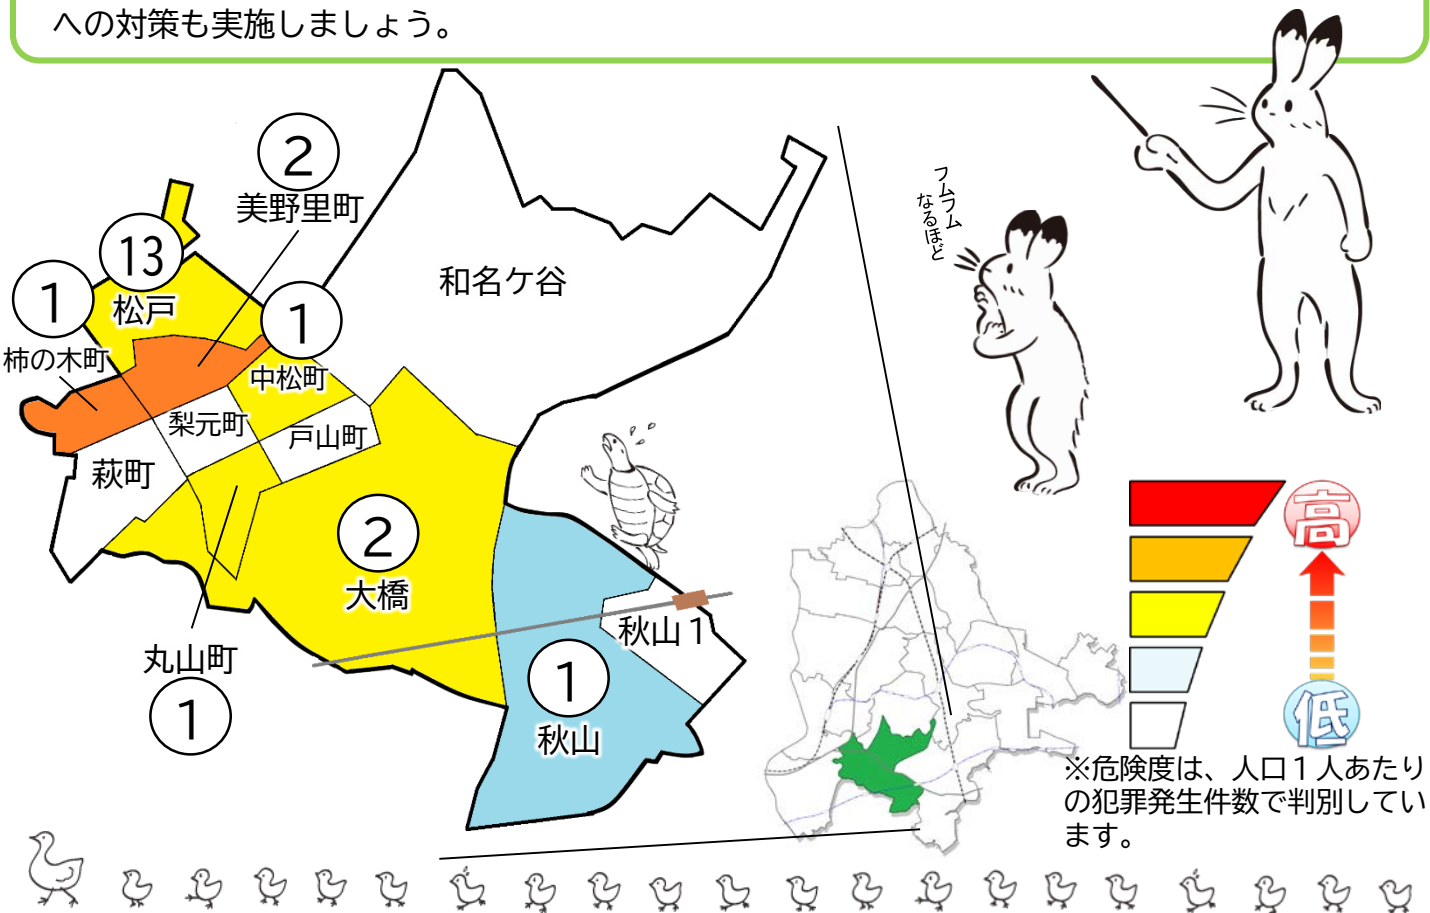

松戸市犯罪発生マップ 二十世紀が丘交番管内 2022.1月~12月版

(住宅対象侵入盗、自動車盗、ひったくり、車上・部品ねらい)

窃盗4罪種の市内対比危険度は「2」です。窃盗4罪種の合計は8件で、前年の14件から6件減少しています。

全刑法犯の発生状況では、住宅対象侵入盗や車上・部品ねらいが散発的に発生しており、電話de詐欺の被害は、二十世紀が丘交番管内だけで10件発生しています。自宅や車両の基本的な防犯対策を確実にいき、固定電話を留守番電話設定にするなど、不審電話に対する固定電話への対策も実施しましょう。

| 町名 | 罪種 | 窃盗4罪種 | | | | 計 | 前 同 期 | 年 比 | 自転車盗 | |
|-------|----|-------------|------|-------|--------------|----|-------------|--------|------------|-------------|
| | | 住宅対象 侵入盗 | 自動車盗 | ひったくり | 車上・部 品ねらい | | | | うち 施錠なし | 前 同 期 |
| 美野里町 | | | 1 | | 1 | 2 | +2 | | | -1 |
| 柿の木町 | | 1 | | | | 1 | +1 | | | -1 |
| 中松町 | | | | | 1 | 1 | +1 | 2 | 1 | +1 |
| 萩町 | | | | | | 0 | -1 | 4 | 3 | +2 |
| 戸山町 | | | | | | 0 | -1 | 1 | | +1 |
| 梨元町 | | | | | | 0 | ±0 | 2 | | +2 |
| 丸山町 | | | | | 1 | 1 | -1 | | | ±0 |
| 和名ヶ谷 | | | | | | 0 | ±0 | | | -1 |
| 大橋 | | 1 | | | | 2 | -2 | 1 | 1 | +1 |
| 秋山 | | 1 | | | | 1 | -4 | 4 | 2 | +1 |
| 秋山1丁目 | | | | | | 0 | -1 | 1 | | -1 |
| 計 | | 3 | 1 | 0 | 4 | 8 | -6 | 15 | 7 | +4 |
| 松戸 | | 2 | | 1 | 10 | 13 | +8 | 41 | 19 | +7 |

※一つの町名の中で管轄区域が分かれている場合、お住まいの町名が他のエリアに表示されている場合があります。