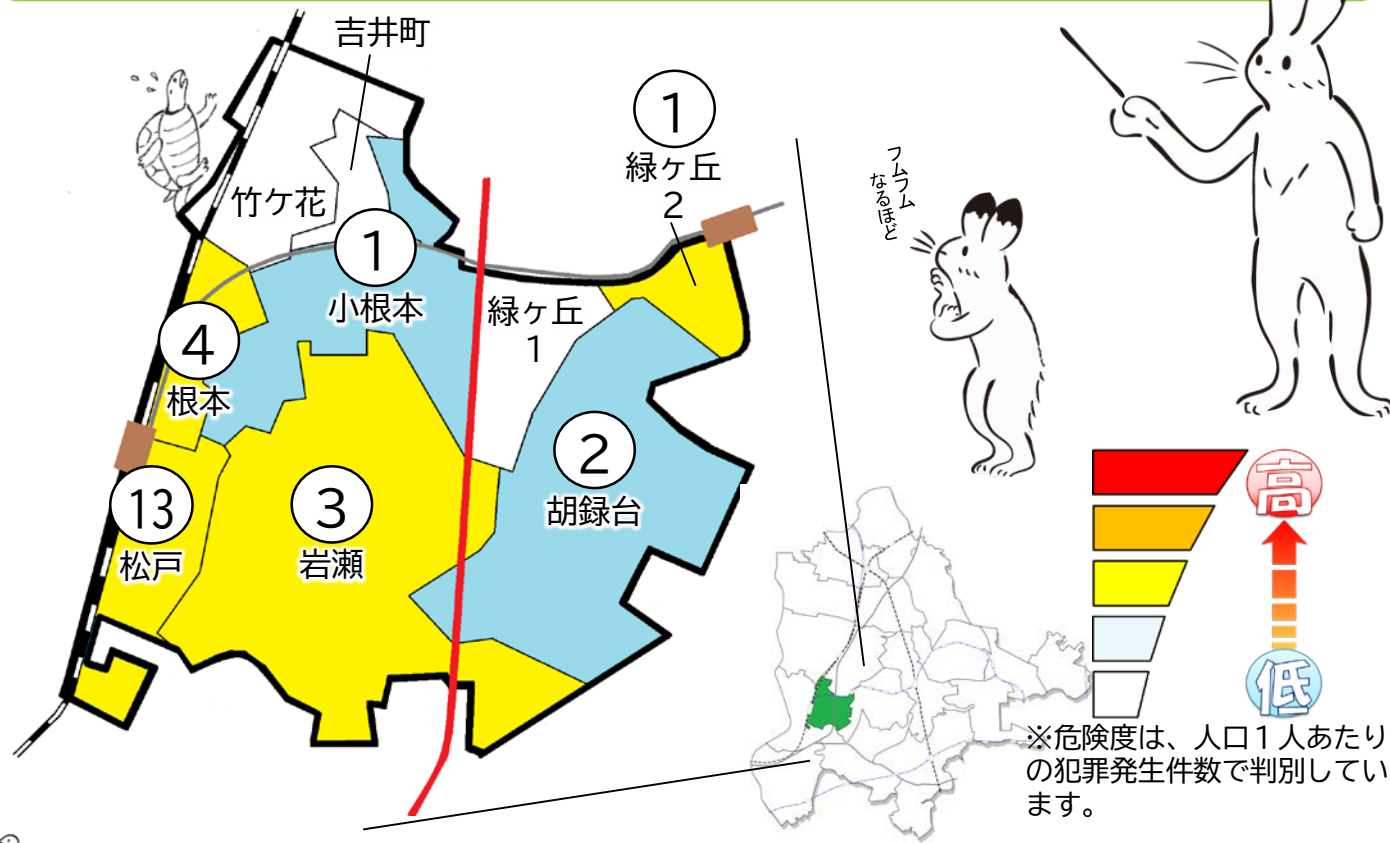

松戸市犯罪発生マップ 小根本交番管内 2022.1月~12月版

(住宅対象侵入盗、自動車盗、ひったくり、車上・部品ねらい)

窃盗4罪種の市内対比危険度は「2」です。窃盗4罪種の合計は7件で、前年の3件から4件増加しています。罪種別では、2021年は住宅対象侵入盗の発生はありませんでしたが、2022年に入り2件発生しており、松戸駅近くではひったくり被害も発生しています。

全刑法犯の発生状況では、松戸駅近くで自転車の盗難被害が多く発生しており、電話de詐欺の被害も小根本交番管内だけで8件発生しています。電話de詐欺は、留守番電話設定や対策機器の設置など、固定電話へ対策を講じることで、不審な電話自体を受けることがなくなり、安心して生活できます。地域のみなさんで一緒に防犯意識を高く持ちましょう。

町名	罪種	2022年発生件数				計	前年同期比
		住宅対象侵入盗	自動車盗	ひったくり	車上・部品ねらい		
竹ヶ花					0	±0	
吉井町					0	±0	
小根本				1	1	±0	
緑ヶ丘1丁目					0	±0	
緑ヶ丘2丁目		1			1	+1	
胡録台					2	+2	
岩瀬		1		1	3	+1	
計		2	0	2	7	+4	
松戸		2		1	13	+8	
根本				1	4	±0	

自転車盗	2022年発生件数		前年同期比
	うち施錠なし	計	
4	2	4	+2
			±0
1	1	1	±0
			-1
3	1	3	-1
10	6	10	+9
18	10	18	+7
41	19	41	+7
23	11	23	-7

※一つの町名の中で管轄区域が分かれている場合、お住まいの町名が他のエリアに表示されている場合があります。