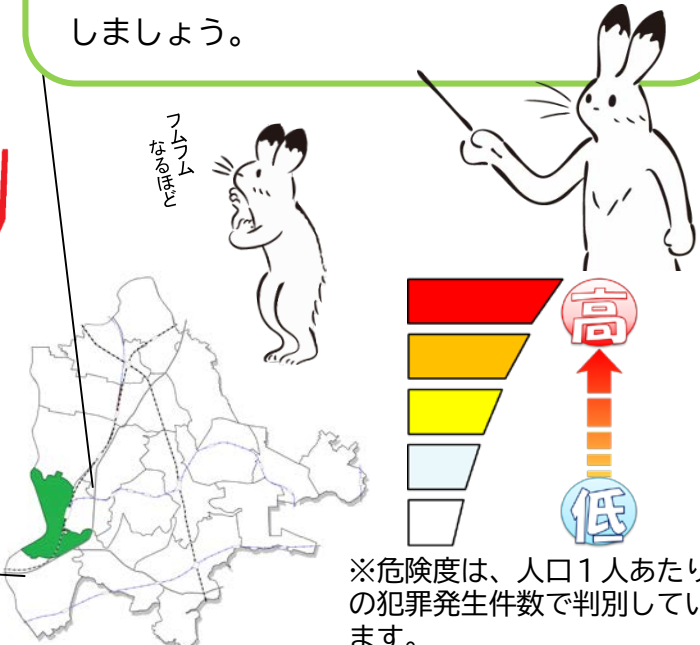

# 松戸市犯罪発生マップ 松戸駅前交番管内 2022.1月~12月版

(住宅対象侵入盗、自動車盗、ひったくり、車上・部品ねらい)

窃盗4罪種の市内対比危険度は「5」です。窃盗4罪種の合計は30件で、前年の11件から19件増加しています。

全刑法犯の発生件数は473件で、前年より13件の増加となり、そのうち、電話de詐欺の被害も12件発生しています。

松戸駅周辺は、自転車盗被害が多く発生しますので、ワイヤー錠などを使って二重の鍵掛け(ツーロック)を徹底しましょう。

また、電話de詐欺のアポ電を含め、不審電話を防ぐためにも、留守番電話設定や撃退機器の設置など、固定電話機対策を実施しましょう。

フムフムなるほど

※危険度は、人口1人あたりの犯罪発生件数で判別しています。

町名	罪種	住宅対象				計	前 同 期	年 比	自転車盗	うち		前 同 期	年 比
		住宅対象 侵入盗	自動車盗	ひったくり	車上・部 品ねらい					うち 施錠なし	前 同 期		
樋野口				1		1	+1	3	1		-2		
根本				1	3	4	±0	23	11		-7		
本町		1	1	1	5	8	+7	22	10		+14		
小山		3		1		4	+3	4	2		+3		
松戸		2		1	10	13	+8	41	19		+7		
計		6	1	5	18	30	+19	93	43		+17		
古ヶ崎		6	1		2	9	+7	2	1		-4		

※一つの町名の中で管轄区域が分かれている場合、お住まいの町名が他のエリアに表示されている場合があります。